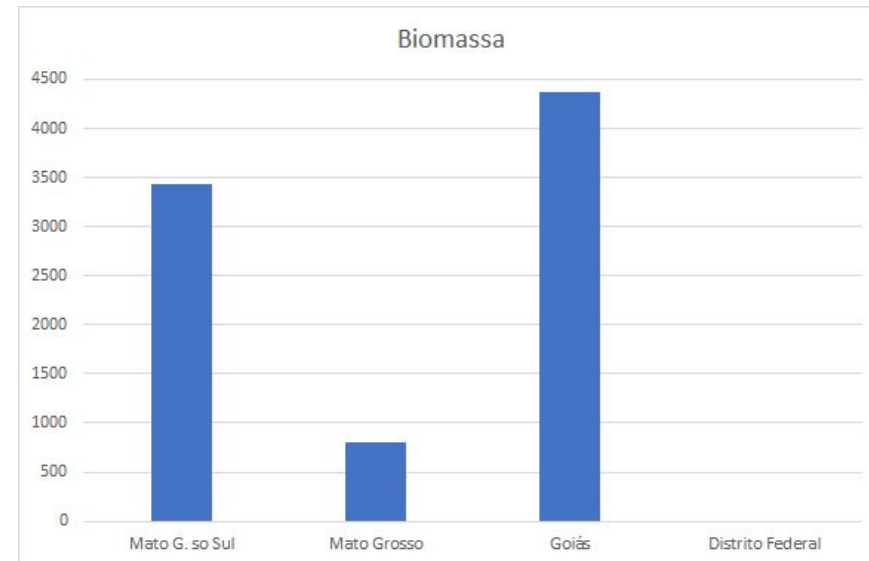

Produção de energia por fontes renováveis na região Norte em 2017

Fonte: EPE Balanço Energético Nacional 2018. Uso livre

Com base nas informações dos gráficos respondam:

1. Qual o estado com a maior produção de energia por fontes renováveis?
2. Qual a fonte de energia mais usada em cada estado? (Escreva o nome do estado e a fonte de energia)
3. Alguma das fontes renováveis de energia que você conhece não aparece nos gráficos? Quais?
4. Qual a fonte renovável de energia menos usada na região Norte do Brasil?

Produção de energia por fontes renováveis na região Nordeste em 2017

Fonte: EPE Balanço Energético Nacional 2018. Uso livre

Com base nas informações dos gráficos respondam:

1. Qual o estado com a maior produção de energia por fontes renováveis?
2. Qual a fonte de energia mais usada em cada estado? (Escreva o nome do estado e a fonte de energia)
3. Alguma das fontes renováveis de energia que você conhece não aparece nos gráficos? Quais?
4. Qual a fonte renovável de energia menos usada na região Nordeste do Brasil?

Produção de energia por fontes renováveis na região Centro Oeste em 2017

Fonte: EPE Balanço Energético Nacional 2018. Uso Livre

Com base nas informações dos gráficos respondam:

1. Qual o estado com a maior produção de energia por fontes renováveis?
2. Qual a fonte de energia mais usada em cada estado? (Escreva o nome do estado e a fonte de energia)
3. Alguma das fontes renováveis de energia que você conhece não aparece nos gráficos? Quais?
4. Qual a fonte renovável de energia menos usada na região Centro Oeste do Brasil?