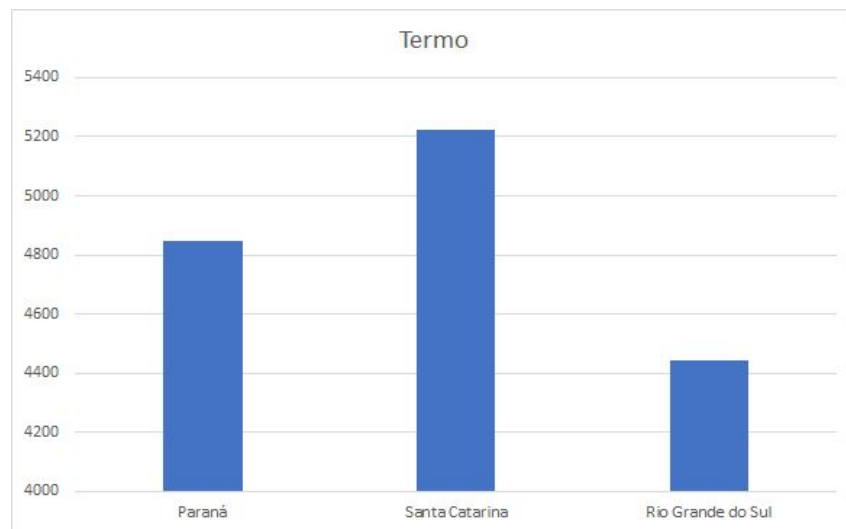

Produção de energia por fontes renováveis na região Centro Oeste em 2017

Fonte: EPE Balanço Energético Nacional 2018. Uso Livre

Com base nas informações dos gráficos respondam:

1. Qual o estado com a maior produção de energia por fontes renováveis?
2. Qual a fonte de energia mais usada em cada estado? (Escreva o nome do estado e a fonte de energia)
3. Alguma das fontes renováveis de energia que você conhece não aparece nos gráficos? Quais?
4. Qual a fonte renovável de energia menos usada na região Centro Oeste do Brasil?

Produção de energia por fontes renováveis na região Sudeste em 2017

Fonte: EPE Balanço Energético Nacional 2018. Uso Livre

Com base nas informações dos gráficos respondam:

1. Qual o estado com a maior produção de energia por fontes renováveis?
2. Qual a fonte de energia mais usada em cada estado? (Escreva o nome do estado e a fonte de energia)
3. Alguma das fontes renováveis de energia que você conhece não aparece nos gráficos? Quais?
4. Qual a fonte renovável de energia menos usada na região Sudeste do Brasil?

Produção de energia por fontes renováveis na região Sul em 2017

Fonte: EPE Balanço Energético Nacional 2018. Uso Livre

Com base nas informações dos gráficos respondam:

1. Qual o estado com a maior produção de energia por fontes renováveis?
2. Qual a fonte de energia mais usada em cada estado? (Escreva o nome do estado e a fonte de energia)
3. Alguma das fontes renováveis de energia que você conhece não aparece nos gráficos? Quais?
4. Qual a fonte renovável de energia menos usada na região Sul do Brasil?