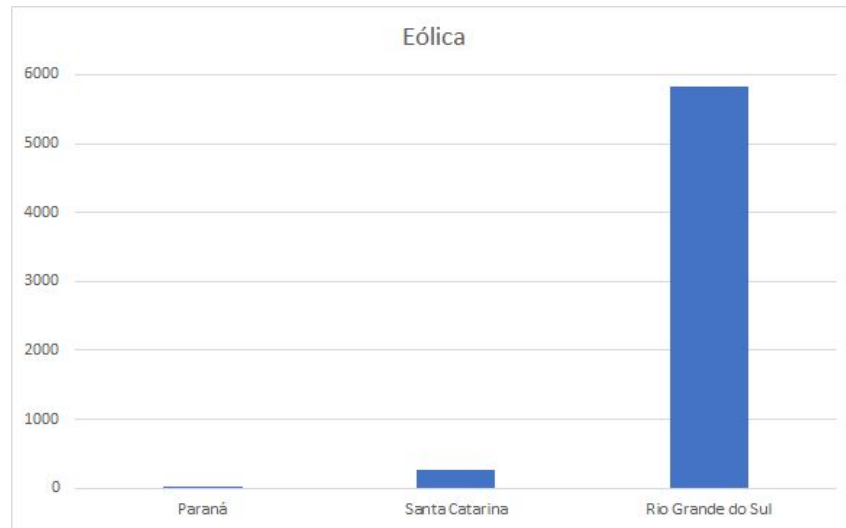

Produção de energia por fontes renováveis na região Centro Oeste em 2017

Fonte: EPE Balanço Energético Nacional 2018. Uso Livre

Com base nas informações dos gráficos respondam:

1. Qual o estado com a maior produção de energia por fontes renováveis?
2. Qual a fonte de energia mais usada em cada estado? (Escreva o nome do estado e a fonte de energia)
3. Alguma das fontes renováveis de energia que você conhece não aparece nos gráficos? Quais?
4. Qual a fonte renovável de energia menos usada na região Centro Oeste do Brasil?

Produção de energia por fontes renováveis na região Sudeste em 2017

Fonte: EPE Balanço Energético Nacional 2018. Uso Livre

Com base nas informações dos gráficos respondam:

1. Qual o estado com a maior produção de energia por fontes renováveis?
2. Qual a fonte de energia mais usada em cada estado? (Escreva o nome do estado e a fonte de energia)
3. Alguma das fontes renováveis de energia que você conhece não aparece nos gráficos? Quais?
4. Qual a fonte renovável de energia menos usada na região Sudeste do Brasil?

Produção de energia por fontes renováveis na região Sul em 2017

Fonte: EPE Balanço Energético Nacional 2018. Uso Livre

Com base nas informações dos gráficos respondam:

1. Qual o estado com a maior produção de energia por fontes renováveis?
2. Qual a fonte de energia mais usada em cada estado? (Escreva o nome do estado e a fonte de energia)
3. Alguma das fontes renováveis de energia que você conhece não aparece nos gráficos? Quais?
4. Qual a fonte renovável de energia menos usada na região Sul do Brasil?