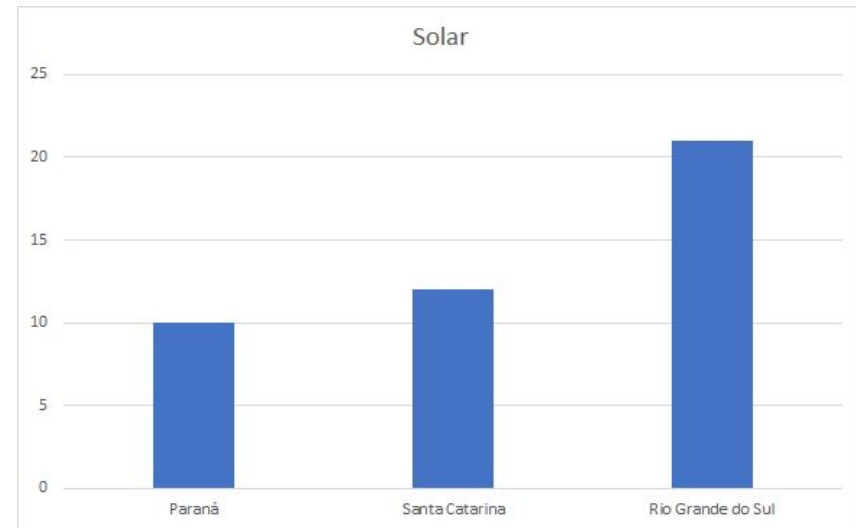

Produção de energia por fontes renováveis na região Sul em 2017