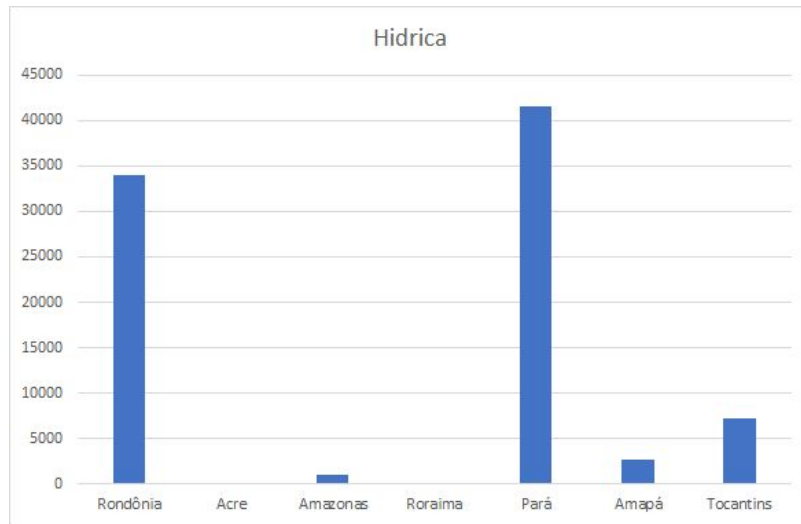

Produção de energia por fontes renováveis na região Norte em 2017

Fonte: EPE Balanço Energético Nacional 2018. Uso livre

Com base nas informações dos gráficos respondam:

1. Qual o estado com a maior produção de energia por fontes renováveis?
2. Qual a fonte de energia mais usada em cada estado? (Escreva o nome do estado e a fonte de energia)
3. Alguma das fontes renováveis de energia que você conhece não aparece nos gráficos? Quais?
4. Qual a fonte renovável de energia menos usada na região Norte do Brasil?

Produção de energia por fontes renováveis na região Nordeste em 2017

Fonte: EPE Balanço Energético Nacional 2018. Uso livre

Com base nas informações dos gráficos respondam:

1. Qual o estado com a maior produção de energia por fontes renováveis?
2. Qual a fonte de energia mais usada em cada estado? (Escreva o nome do estado e a fonte de energia)
3. Alguma das fontes renováveis de energia que você conhece não aparece nos gráficos? Quais?
4. Qual a fonte renovável de energia menos usada na região Nordeste do Brasil?

Produção de energia por fontes renováveis na região Centro Oeste em 2017

Fonte: EPE Balanço Energético Nacional 2018. Uso Livre

Com base nas informações dos gráficos respondam:

1. Qual o estado com a maior produção de energia por fontes renováveis?
2. Qual a fonte de energia mais usada em cada estado? (Escreva o nome do estado e a fonte de energia)
3. Alguma das fontes renováveis de energia que você conhece não aparece nos gráficos? Quais?
4. Qual a fonte renovável de energia menos usada na região Centro Oeste do Brasil?