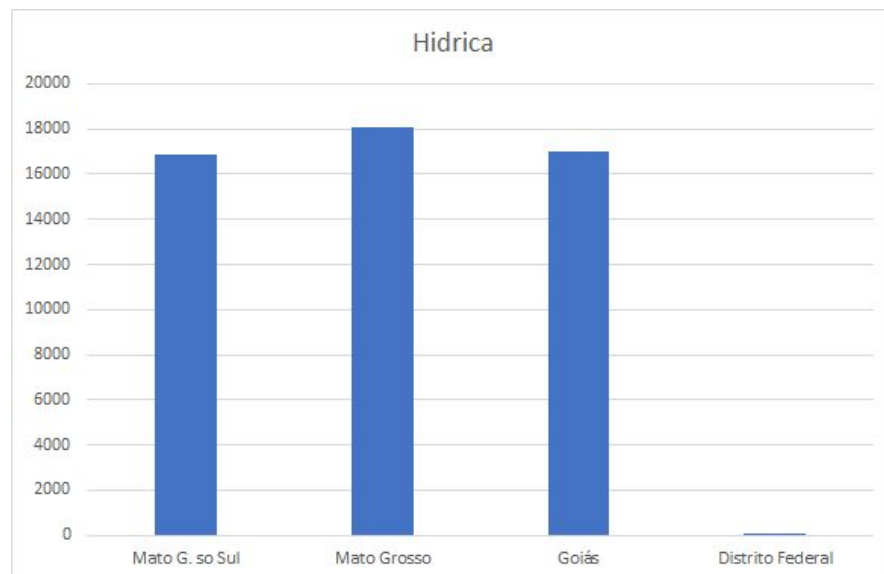

Produção de energia por fontes renováveis na região Norte em 2017

Fonte: EPE Balanço Energético Nacional 2018. Uso livre

Com base nas informações dos gráficos respondam:

1. Qual o estado com a maior produção de energia por fontes renováveis?
2. Qual a fonte de energia mais usada em cada estado? (Escreva o nome do estado e a fonte de energia)
3. Alguma das fontes renováveis de energia que você conhece não aparece nos gráficos? Quais?
4. Qual a fonte renovável de energia menos usada na região Norte do Brasil?

Produção de energia por fontes renováveis na região Nordeste em 2017

Fonte: EPE Balanço Energético Nacional 2018. Uso livre

Com base nas informações dos gráficos respondam:

1. Qual o estado com a maior produção de energia por fontes renováveis?
2. Qual a fonte de energia mais usada em cada estado? (Escreva o nome do estado e a fonte de energia)
3. Alguma das fontes renováveis de energia que você conhece não aparece nos gráficos? Quais?
4. Qual a fonte renovável de energia menos usada na região Nordeste do Brasil?

Produção de energia por fontes renováveis na região Centro Oeste em 2017

Fonte: EPE Balanço Energético Nacional 2018. Uso Livre

Com base nas informações dos gráficos respondam:

1. Qual o estado com a maior produção de energia por fontes renováveis?
2. Qual a fonte de energia mais usada em cada estado? (Escreva o nome do estado e a fonte de energia)
3. Alguma das fontes renováveis de energia que você conhece não aparece nos gráficos? Quais?
4. Qual a fonte renovável de energia menos usada na região Centro Oeste do Brasil?