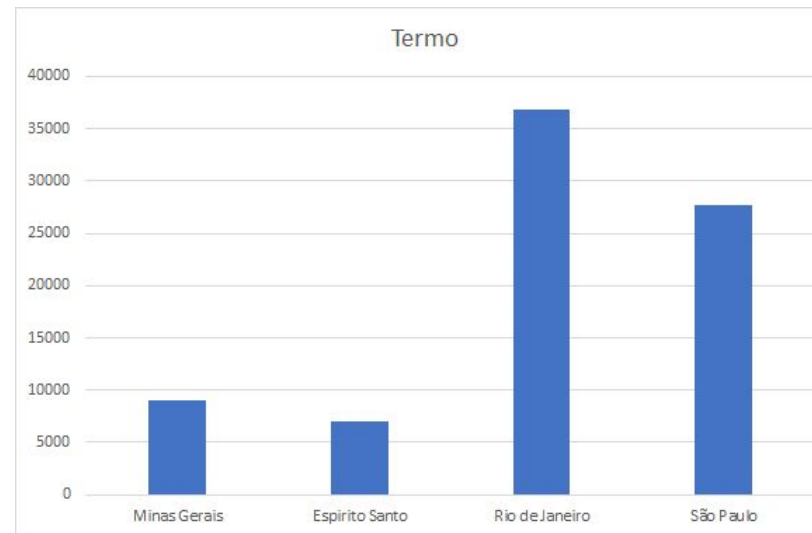

Produção de energia por fontes renováveis na região Nordeste em 2017

Fonte: EPE Balanço Energético Nacional 2018. Uso livre

Com base nas informações dos gráficos respondam:

1. Qual o estado com a maior produção de energia por fontes renováveis?
2. Qual a fonte de energia mais usada em cada estado? (Escreva o nome do estado e a fonte de energia)
3. Alguma das fontes renováveis de energia que você conhece não aparece nos gráficos? Quais?
4. Qual a fonte renovável de energia menos usada na região Nordeste do Brasil?

Produção de energia por fontes renováveis na região Centro Oeste em 2017

Fonte: EPE Balanço Energético Nacional 2018. Uso Livre

Com base nas informações dos gráficos respondam:

1. Qual o estado com a maior produção de energia por fontes renováveis?
2. Qual a fonte de energia mais usada em cada estado? (Escreva o nome do estado e a fonte de energia)
3. Alguma das fontes renováveis de energia que você conhece não aparece nos gráficos? Quais?
4. Qual a fonte renovável de energia menos usada na região Centro Oeste do Brasil?

Produção de energia por fontes renováveis na região Sudeste em 2017

Fonte: EPE Balanço Energético Nacional 2018. Uso Livre

Com base nas informações dos gráficos respondam:

1. Qual o estado com a maior produção de energia por fontes renováveis?
2. Qual a fonte de energia mais usada em cada estado? (Escreva o nome do estado e a fonte de energia)
3. Alguma das fontes renováveis de energia que você conhece não aparece nos gráficos? Quais?
4. Qual a fonte renovável de energia menos usada na região Sudeste do Brasil?