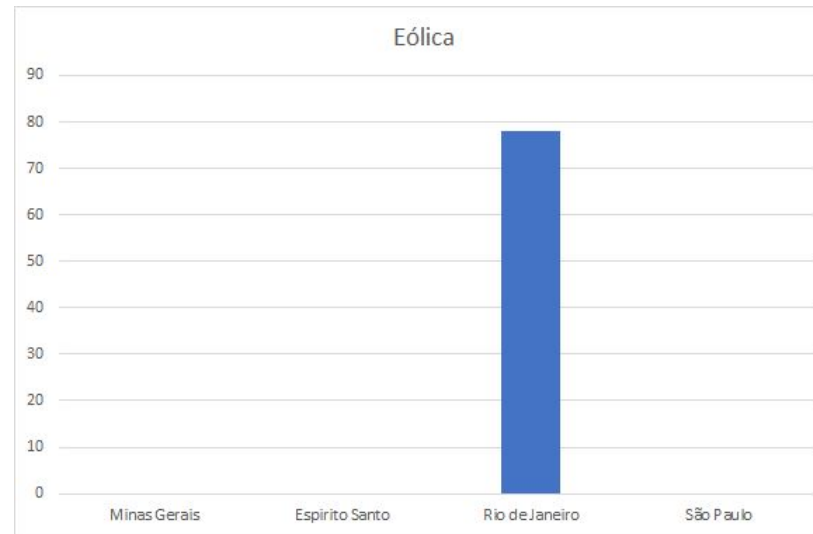

Produção de energia por fontes renováveis na região Nordeste em 2017

Fonte: EPE Balanço Energético Nacional 2018. Uso livre

Com base nas informações dos gráficos respondam:

1. Qual o estado com a maior produção de energia por fontes renováveis?
2. Qual a fonte de energia mais usada em cada estado? (Escreva o nome do estado e a fonte de energia)
3. Alguma das fontes renováveis de energia que você conhece não aparece nos gráficos? Quais?
4. Qual a fonte renovável de energia menos usada na região Nordeste do Brasil?

Produção de energia por fontes renováveis na região Centro Oeste em 2017

Fonte: EPE Balanço Energético Nacional 2018. Uso Livre

Com base nas informações dos gráficos respondam:

1. Qual o estado com a maior produção de energia por fontes renováveis?
2. Qual a fonte de energia mais usada em cada estado? (Escreva o nome do estado e a fonte de energia)
3. Alguma das fontes renováveis de energia que você conhece não aparece nos gráficos? Quais?
4. Qual a fonte renovável de energia menos usada na região Centro Oeste do Brasil?

Produção de energia por fontes renováveis na região Sudeste em 2017

Fonte: EPE Balanço Energético Nacional 2018. Uso Livre

Com base nas informações dos gráficos respondam:

1. Qual o estado com a maior produção de energia por fontes renováveis?
2. Qual a fonte de energia mais usada em cada estado? (Escreva o nome do estado e a fonte de energia)
3. Alguma das fontes renováveis de energia que você conhece não aparece nos gráficos? Quais?
4. Qual a fonte renovável de energia menos usada na região Sudeste do Brasil?