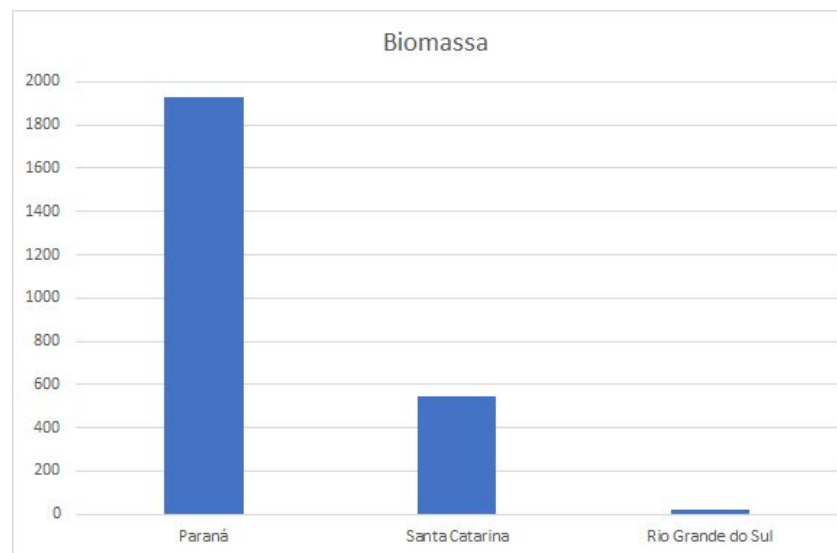

Produção de energia por fontes renováveis na região Centro Oeste em 2017

Fonte: EPE Balanço Energético Nacional 2018. Uso Livre

Com base nas informações dos gráficos respondam:

1. Qual o estado com a maior produção de energia por fontes renováveis?
2. Qual a fonte de energia mais usada em cada estado? (Escreva o nome do estado e a fonte de energia)
3. Alguma das fontes renováveis de energia que você conhece não aparece nos gráficos? Quais?
4. Qual a fonte renovável de energia menos usada na região Centro Oeste do Brasil?

Produção de energia por fontes renováveis na região Sudeste em 2017

Fonte: EPE Balanço Energético Nacional 2018. Uso Livre

Com base nas informações dos gráficos respondam:

1. Qual o estado com a maior produção de energia por fontes renováveis?
2. Qual a fonte de energia mais usada em cada estado? (Escreva o nome do estado e a fonte de energia)
3. Alguma das fontes renováveis de energia que você conhece não aparece nos gráficos? Quais?
4. Qual a fonte renovável de energia menos usada na região Sudeste do Brasil?

Produção de energia por fontes renováveis na região Sul em 2017

Fonte: EPE Balanço Energético Nacional 2018. Uso Livre

Com base nas informações dos gráficos respondam:

1. Qual o estado com a maior produção de energia por fontes renováveis?
2. Qual a fonte de energia mais usada em cada estado? (Escreva o nome do estado e a fonte de energia)
3. Alguma das fontes renováveis de energia que você conhece não aparece nos gráficos? Quais?
4. Qual a fonte renovável de energia menos usada na região Sul do Brasil?