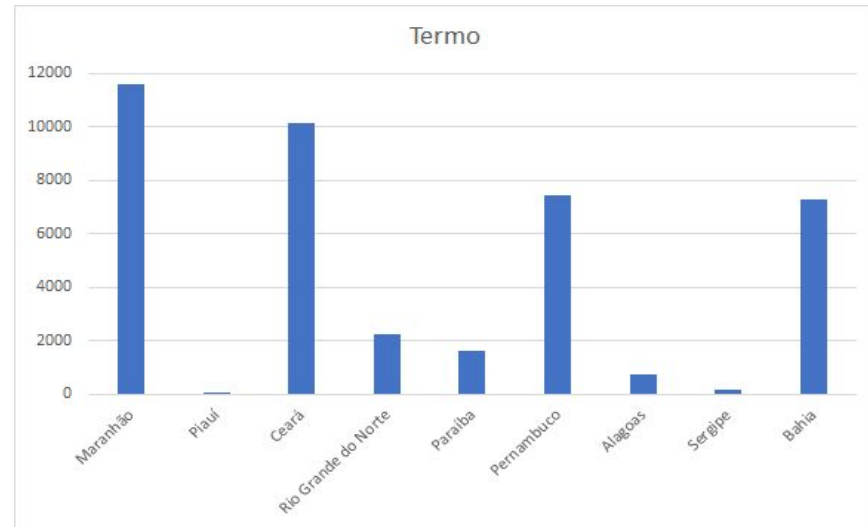

Produção de energia por fontes renováveis na região Norte em 2017

Fonte: EPE Balanço Energético Nacional 2018. Uso livre

Com base nas informações dos gráficos respondam:

1. Qual o estado com a maior produção de energia por fontes renováveis?
2. Qual a fonte de energia mais usada em cada estado? (Escreva o nome do estado e a fonte de energia)
3. Alguma das fontes renováveis de energia que você conhece não aparece nos gráficos? Quais?
4. Qual a fonte renovável de energia menos usada na região Norte do Brasil?

Produção de energia por fontes renováveis na região Nordeste em 2017

Fonte: EPE Balanço Energético Nacional 2018. Uso livre

Com base nas informações dos gráficos respondam:

1. Qual o estado com a maior produção de energia por fontes renováveis?
2. Qual a fonte de energia mais usada em cada estado? (Escreva o nome do estado e a fonte de energia)
3. Alguma das fontes renováveis de energia que você conhece não aparece nos gráficos? Quais?
4. Qual a fonte renovável de energia menos usada na região Nordeste do Brasil?

Produção de energia por fontes renováveis na região Centro Oeste em 2017

Fonte: EPE Balanço Energético Nacional 2018. Uso Livre

Com base nas informações dos gráficos respondam:

1. Qual o estado com a maior produção de energia por fontes renováveis?
2. Qual a fonte de energia mais usada em cada estado? (Escreva o nome do estado e a fonte de energia)
3. Alguma das fontes renováveis de energia que você conhece não aparece nos gráficos? Quais?
4. Qual a fonte renovável de energia menos usada na região Centro Oeste do Brasil?