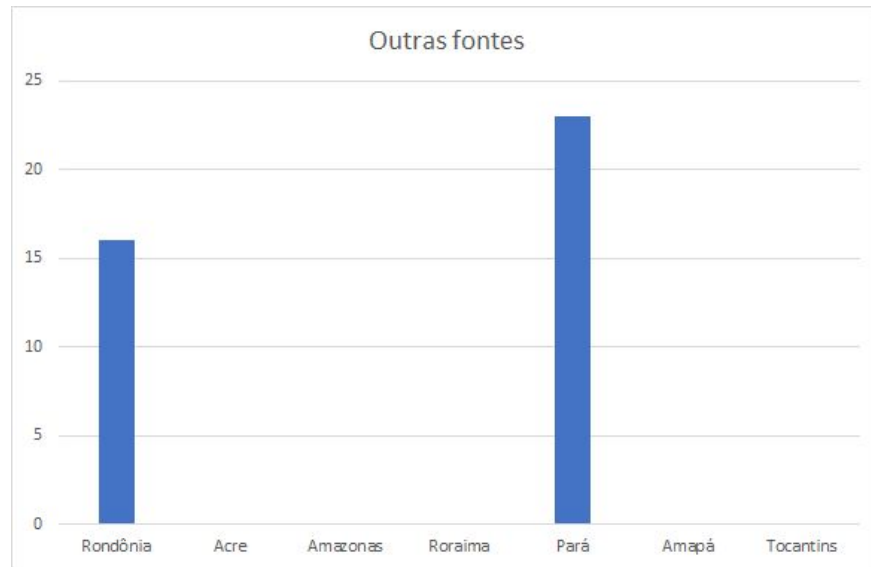

Produção de energia por fontes renováveis na região Norte em 2017

Fonte: EPE Balanço Energético Nacional 2018. Uso livre

Com base nas informações dos gráficos respondam:

1. Qual o estado com a maior produção de energia por fontes renováveis?
2. Qual a fonte de energia mais usada em cada estado? (Escreva o nome do estado e a fonte de energia)
3. Alguma das fontes renováveis de energia que você conhece não aparece nos gráficos? Quais?
4. Qual a fonte renovável de energia menos usada na região Norte do Brasil?

Produção de energia por fontes renováveis na região Nordeste em 2017

Fonte: EPE Balanço Energético Nacional 2018. Uso livre

Com base nas informações dos gráficos respondam:

1. Qual o estado com a maior produção de energia por fontes renováveis?
2. Qual a fonte de energia mais usada em cada estado? (Escreva o nome do estado e a fonte de energia)
3. Alguma das fontes renováveis de energia que você conhece não aparece nos gráficos? Quais?
4. Qual a fonte renovável de energia menos usada na região Nordeste do Brasil?