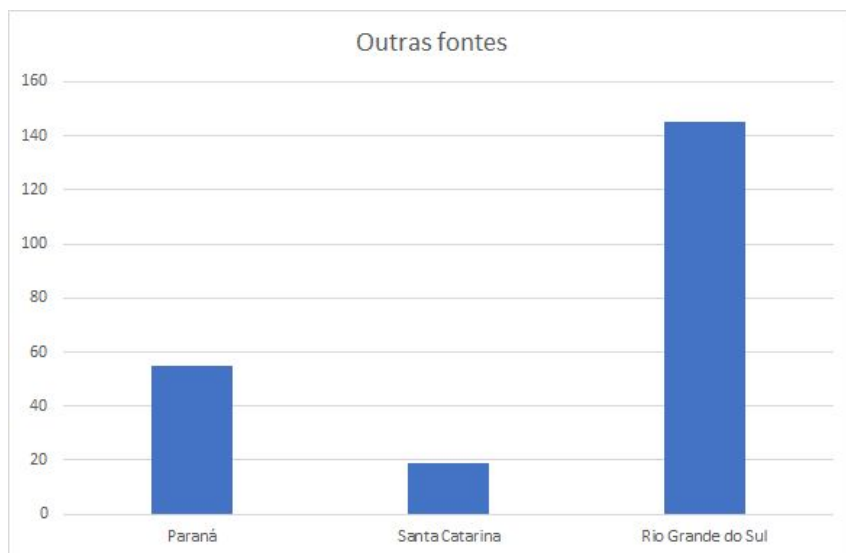

Produção de energia por fontes renováveis na região Centro Oeste em 2017

Fonte: EPE Balanço Energético Nacional 2018. Uso Livre

Com base nas informações dos gráficos respondam:

1. Qual o estado com a maior produção de energia por fontes renováveis?
2. Qual a fonte de energia mais usada em cada estado? (Escreva o nome do estado e a fonte de energia)
3. Alguma das fontes renováveis de energia que você conhece não aparece nos gráficos? Quais?
4. Qual a fonte renovável de energia menos usada na região Centro Oeste do Brasil?

Produção de energia por fontes renováveis na região Sudeste em 2017

Fonte: EPE Balanço Energético Nacional 2018. Uso Livre

Com base nas informações dos gráficos respondam:

1. Qual o estado com a maior produção de energia por fontes renováveis?
2. Qual a fonte de energia mais usada em cada estado? (Escreva o nome do estado e a fonte de energia)
3. Alguma das fontes renováveis de energia que você conhece não aparece nos gráficos? Quais?
4. Qual a fonte renovável de energia menos usada na região Sudeste do Brasil?

Produção de energia por fontes renováveis na região Sul em 2017

Fonte: EPE Balanço Energético Nacional 2018. Uso Livre

Com base nas informações dos gráficos respondam:

1. Qual o estado com a maior produção de energia por fontes renováveis?
2. Qual a fonte de energia mais usada em cada estado? (Escreva o nome do estado e a fonte de energia)
3. Alguma das fontes renováveis de energia que você conhece não aparece nos gráficos? Quais?
4. Qual a fonte renovável de energia menos usada na região Sul do Brasil?