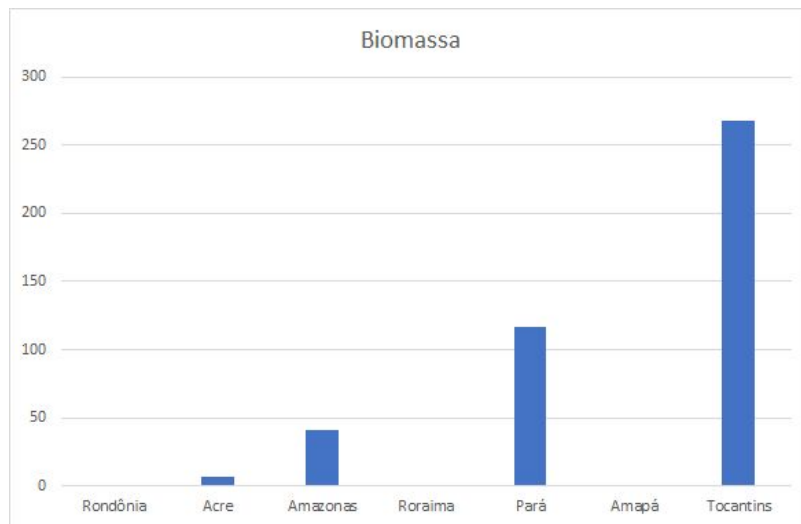

Produção de energia por fontes renováveis na região Norte em 2017

Fonte: EPE Balanço Energético Nacional 2018. Uso livre

Com base nas informações dos gráficos respondam:

1. Qual o estado com a maior produção de energia por fontes renováveis?
2. Qual a fonte de energia mais usada em cada estado? (Escreva o nome do estado e a fonte de energia)
3. Alguma das fontes renováveis de energia que você conhece não aparece nos gráficos? Quais?
4. Qual a fonte renovável de energia menos usada na região Norte do Brasil?

Produção de energia por fontes renováveis na região Nordeste em 2017

Fonte: EPE Balanço Energético Nacional 2018. Uso livre

Com base nas informações dos gráficos respondam:

1. Qual o estado com a maior produção de energia por fontes renováveis?
2. Qual a fonte de energia mais usada em cada estado? (Escreva o nome do estado e a fonte de energia)
3. Alguma das fontes renováveis de energia que você conhece não aparece nos gráficos? Quais?
4. Qual a fonte renovável de energia menos usada na região Nordeste do Brasil?

Produção de energia por fontes renováveis na região Centro Oeste em 2017

Fonte: EPE Balanço Energético Nacional 2018. Uso Livre

Com base nas informações dos gráficos respondam:

1. Qual o estado com a maior produção de energia por fontes renováveis?
2. Qual a fonte de energia mais usada em cada estado? (Escreva o nome do estado e a fonte de energia)
3. Alguma das fontes renováveis de energia que você conhece não aparece nos gráficos? Quais?
4. Qual a fonte renovável de energia menos usada na região Centro Oeste do Brasil?