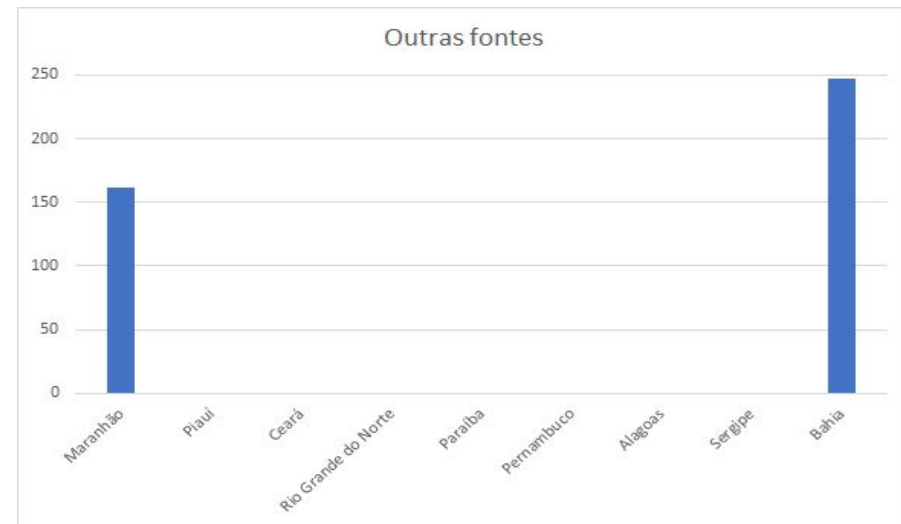

Produção de energia por fontes renováveis na região Norte em 2017

Fonte: EPE Balanço Energético Nacional 2018. Uso livre

Com base nas informações dos gráficos respondam:

1. Qual o estado com a maior produção de energia por fontes renováveis?
2. Qual a fonte de energia mais usada em cada estado? (Escreva o nome do estado e a fonte de energia)
3. Alguma das fontes renováveis de energia que você conhece não aparece nos gráficos? Quais?
4. Qual a fonte renovável de energia menos usada na região Norte do Brasil?

Produção de energia por fontes renováveis na região Nordeste em 2017

Fonte: EPE Balanço Energético Nacional 2018. Uso livre

Com base nas informações dos gráficos respondam:

1. Qual o estado com a maior produção de energia por fontes renováveis?
2. Qual a fonte de energia mais usada em cada estado? (Escreva o nome do estado e a fonte de energia)
3. Alguma das fontes renováveis de energia que você conhece não aparece nos gráficos? Quais?
4. Qual a fonte renovável de energia menos usada na região Nordeste do Brasil?