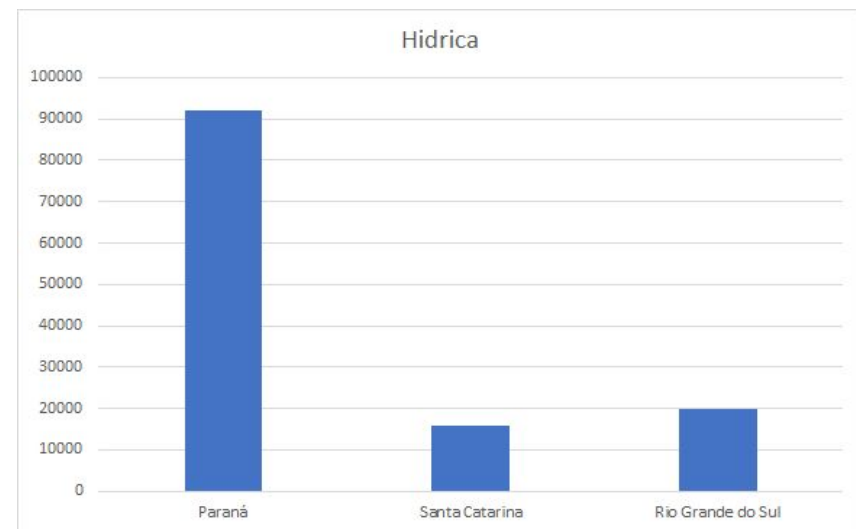

Produção de energia por fontes renováveis na região Sul em 2017