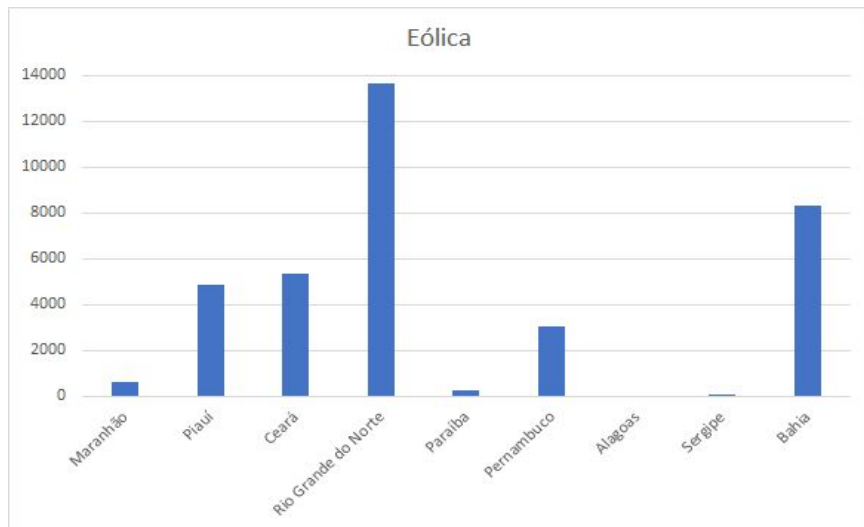

Produção de energia por fontes renováveis na região Norte em 2017

Fonte: EPE Balanço Energético Nacional 2018. Uso livre

Com base nas informações dos gráficos respondam:

1. Qual o estado com a maior produção de energia por fontes renováveis?
2. Qual a fonte de energia mais usada em cada estado? (Escreva o nome do estado e a fonte de energia)
3. Alguma das fontes renováveis de energia que você conhece não aparece nos gráficos? Quais?
4. Qual a fonte renovável de energia menos usada na região Norte do Brasil?

Produção de energia por fontes renováveis na região Nordeste em 2017

Fonte: EPE Balanço Energético Nacional 2018. Uso livre

Com base nas informações dos gráficos respondam:

1. Qual o estado com a maior produção de energia por fontes renováveis?
2. Qual a fonte de energia mais usada em cada estado? (Escreva o nome do estado e a fonte de energia)
3. Alguma das fontes renováveis de energia que você conhece não aparece nos gráficos? Quais?
4. Qual a fonte renovável de energia menos usada na região Nordeste do Brasil?

Produção de energia por fontes renováveis na região Centro Oeste em 2017

Fonte: EPE Balanço Energético Nacional 2018. Uso Livre

Com base nas informações dos gráficos respondam:

1. Qual o estado com a maior produção de energia por fontes renováveis?
2. Qual a fonte de energia mais usada em cada estado? (Escreva o nome do estado e a fonte de energia)
3. Alguma das fontes renováveis de energia que você conhece não aparece nos gráficos? Quais?
4. Qual a fonte renovável de energia menos usada na região Centro Oeste do Brasil?