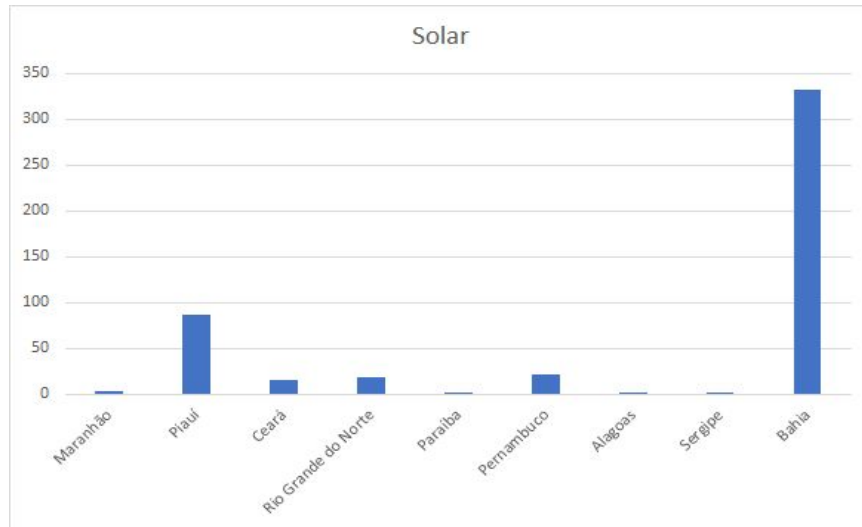

Produção de energia por fontes renováveis na região Norte em 2017

Fonte: EPE Balanço Energético Nacional 2018. Uso livre

Com base nas informações dos gráficos respondam:

1. Qual o estado com a maior produção de energia por fontes renováveis?
2. Qual a fonte de energia mais usada em cada estado? (Escreva o nome do estado e a fonte de energia)
3. Alguma das fontes renováveis de energia que você conhece não aparece nos gráficos? Quais?
4. Qual a fonte renovável de energia menos usada na região Norte do Brasil?

Produção de energia por fontes renováveis na região Nordeste em 2017

Fonte: EPE Balanço Energético Nacional 2018. Uso livre

Com base nas informações dos gráficos respondam:

1. Qual o estado com a maior produção de energia por fontes renováveis?
2. Qual a fonte de energia mais usada em cada estado? (Escreva o nome do estado e a fonte de energia)
3. Alguma das fontes renováveis de energia que você conhece não aparece nos gráficos? Quais?
4. Qual a fonte renovável de energia menos usada na região Nordeste do Brasil?

Produção de energia por fontes renováveis na região Centro Oeste em 2017

Fonte: EPE Balanço Energético Nacional 2018. Uso Livre

Com base nas informações dos gráficos respondam:

1. Qual o estado com a maior produção de energia por fontes renováveis?
2. Qual a fonte de energia mais usada em cada estado? (Escreva o nome do estado e a fonte de energia)
3. Alguma das fontes renováveis de energia que você conhece não aparece nos gráficos? Quais?
4. Qual a fonte renovável de energia menos usada na região Centro Oeste do Brasil?