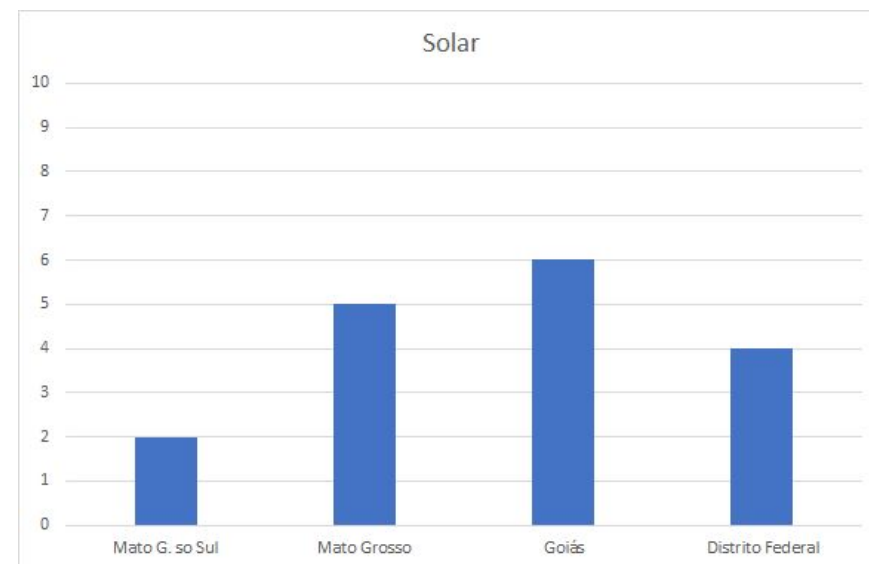

Produção de energia por fontes renováveis na região Norte em 2017

Fonte: EPE Balanço Energético Nacional 2018. Uso livre

Com base nas informações dos gráficos respondam:

1. Qual o estado com a maior produção de energia por fontes renováveis?
2. Qual a fonte de energia mais usada em cada estado? (Escreva o nome do estado e a fonte de energia)
3. Alguma das fontes renováveis de energia que você conhece não aparece nos gráficos? Quais?
4. Qual a fonte renovável de energia menos usada na região Norte do Brasil?

Produção de energia por fontes renováveis na região Nordeste em 2017

Fonte: EPE Balanço Energético Nacional 2018. Uso livre

Com base nas informações dos gráficos respondam:

1. Qual o estado com a maior produção de energia por fontes renováveis?
2. Qual a fonte de energia mais usada em cada estado? (Escreva o nome do estado e a fonte de energia)
3. Alguma das fontes renováveis de energia que você conhece não aparece nos gráficos? Quais?
4. Qual a fonte renovável de energia menos usada na região Nordeste do Brasil?

Produção de energia por fontes renováveis na região Centro Oeste em 2017

Fonte: EPE Balanço Energético Nacional 2018. Uso Livre

Com base nas informações dos gráficos respondam:

1. Qual o estado com a maior produção de energia por fontes renováveis?
2. Qual a fonte de energia mais usada em cada estado? (Escreva o nome do estado e a fonte de energia)
3. Alguma das fontes renováveis de energia que você conhece não aparece nos gráficos? Quais?
4. Qual a fonte renovável de energia menos usada na região Centro Oeste do Brasil?