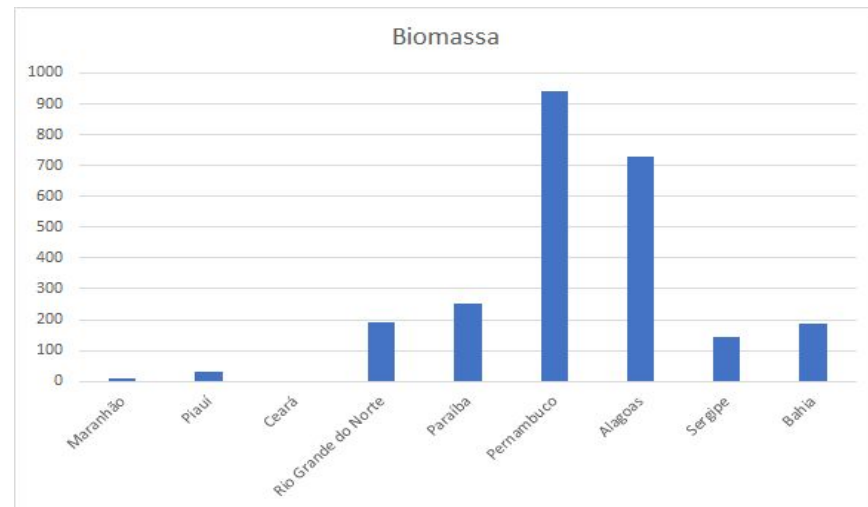

Produção de energia por fontes renováveis na região Norte em 2017

Fonte: EPE Balanço Energético Nacional 2018. Uso livre

Com base nas informações dos gráficos respondam:

1. Qual o estado com a maior produção de energia por fontes renováveis?
2. Qual a fonte de energia mais usada em cada estado? (Escreva o nome do estado e a fonte de energia)
3. Alguma das fontes renováveis de energia que você conhece não aparece nos gráficos? Quais?
4. Qual a fonte renovável de energia menos usada na região Norte do Brasil?

Produção de energia por fontes renováveis na região Nordeste em 2017

Fonte: EPE Balanço Energético Nacional 2018. Uso livre

Com base nas informações dos gráficos respondam:

1. Qual o estado com a maior produção de energia por fontes renováveis?
2. Qual a fonte de energia mais usada em cada estado? (Escreva o nome do estado e a fonte de energia)
3. Alguma das fontes renováveis de energia que você conhece não aparece nos gráficos? Quais?
4. Qual a fonte renovável de energia menos usada na região Nordeste do Brasil?

Produção de energia por fontes renováveis na região Centro Oeste em 2017

Fonte: EPE Balanço Energético Nacional 2018. Uso Livre

Com base nas informações dos gráficos respondam:

1. Qual o estado com a maior produção de energia por fontes renováveis?
2. Qual a fonte de energia mais usada em cada estado? (Escreva o nome do estado e a fonte de energia)
3. Alguma das fontes renováveis de energia que você conhece não aparece nos gráficos? Quais?
4. Qual a fonte renovável de energia menos usada na região Centro Oeste do Brasil?