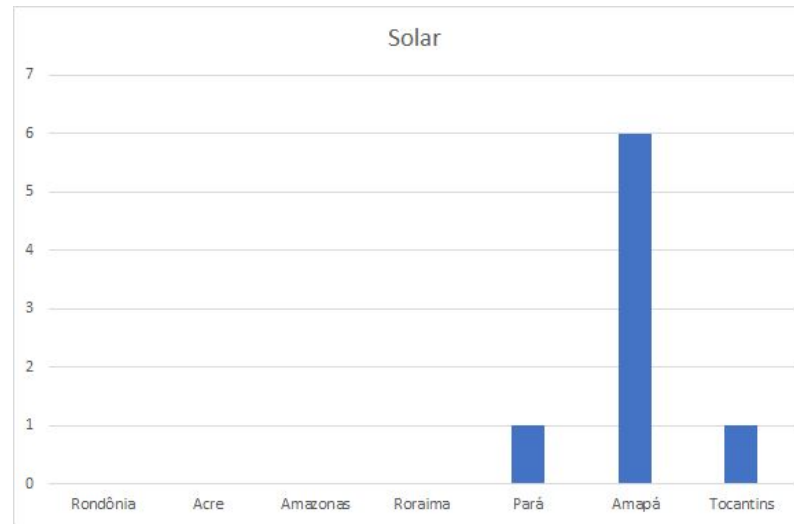

Produção de energia por fontes renováveis na região Norte em 2017

Fonte: EPE Balanço Energético Nacional 2018. Uso livre

Com base nas informações dos gráficos respondam:

1. Qual o estado com a maior produção de energia por fontes renováveis?
2. Qual a fonte de energia mais usada em cada estado? (Escreva o nome do estado e a fonte de energia)
3. Alguma das fontes renováveis de energia que você conhece não aparece nos gráficos? Quais?
4. Qual a fonte renovável de energia menos usada na região Norte do Brasil?

Produção de energia por fontes renováveis na região Nordeste em 2017

Fonte: EPE Balanço Energético Nacional 2018. Uso livre

Com base nas informações dos gráficos respondam:

1. Qual o estado com a maior produção de energia por fontes renováveis?
2. Qual a fonte de energia mais usada em cada estado? (Escreva o nome do estado e a fonte de energia)
3. Alguma das fontes renováveis de energia que você conhece não aparece nos gráficos? Quais?
4. Qual a fonte renovável de energia menos usada na região Nordeste do Brasil?

Produção de energia por fontes renováveis na região Centro Oeste em 2017

Fonte: EPE Balanço Energético Nacional 2018. Uso Livre

Com base nas informações dos gráficos respondam:

1. Qual o estado com a maior produção de energia por fontes renováveis?
2. Qual a fonte de energia mais usada em cada estado? (Escreva o nome do estado e a fonte de energia)
3. Alguma das fontes renováveis de energia que você conhece não aparece nos gráficos? Quais?
4. Qual a fonte renovável de energia menos usada na região Centro Oeste do Brasil?