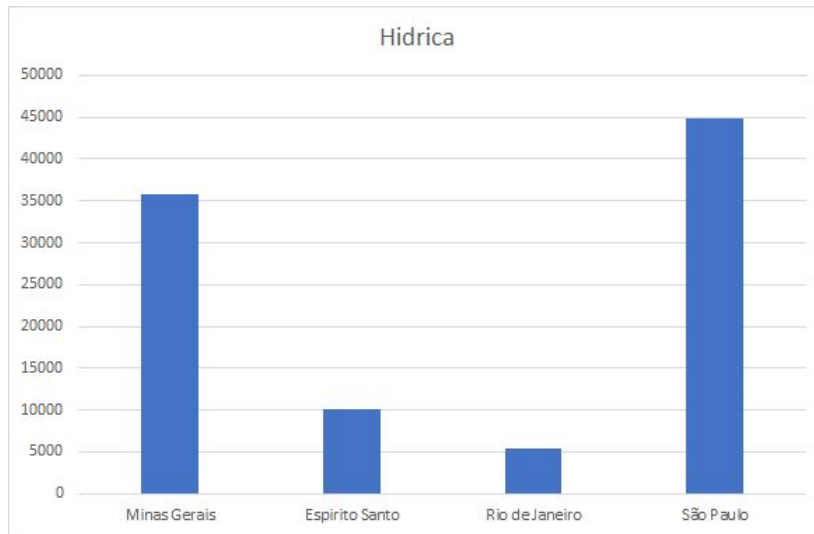

Produção de energia por fontes renováveis na região Nordeste em 2017

Fonte: EPE Balanço Energético Nacional 2018. Uso livre

Com base nas informações dos gráficos respondam:

1. Qual o estado com a maior produção de energia por fontes renováveis?
2. Qual a fonte de energia mais usada em cada estado? (Escreva o nome do estado e a fonte de energia)
3. Alguma das fontes renováveis de energia que você conhece não aparece nos gráficos? Quais?
4. Qual a fonte renovável de energia menos usada na região Nordeste do Brasil?

Produção de energia por fontes renováveis na região Centro Oeste em 2017

Fonte: EPE Balanço Energético Nacional 2018. Uso Livre

Com base nas informações dos gráficos respondam:

1. Qual o estado com a maior produção de energia por fontes renováveis?
2. Qual a fonte de energia mais usada em cada estado? (Escreva o nome do estado e a fonte de energia)
3. Alguma das fontes renováveis de energia que você conhece não aparece nos gráficos? Quais?
4. Qual a fonte renovável de energia menos usada na região Centro Oeste do Brasil?

Produção de energia por fontes renováveis na região Sudeste em 2017

Fonte: EPE Balanço Energético Nacional 2018. Uso Livre

Com base nas informações dos gráficos respondam:

1. Qual o estado com a maior produção de energia por fontes renováveis?
2. Qual a fonte de energia mais usada em cada estado? (Escreva o nome do estado e a fonte de energia)
3. Alguma das fontes renováveis de energia que você conhece não aparece nos gráficos? Quais?
4. Qual a fonte renovável de energia menos usada na região Sudeste do Brasil?