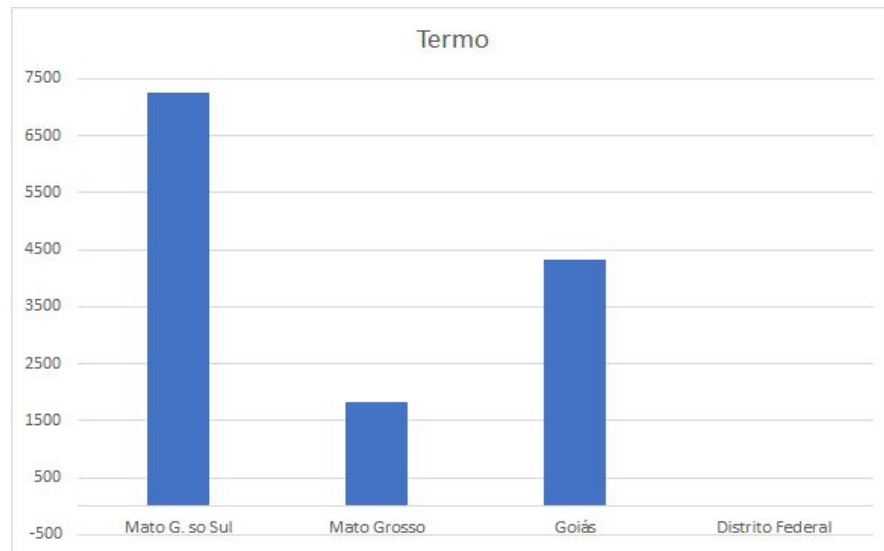

Produção de energia por fontes renováveis na região Norte em 2017

Fonte: EPE Balanço Energético Nacional 2018. Uso livre

Com base nas informações dos gráficos respondam:

1. Qual o estado com a maior produção de energia por fontes renováveis?
2. Qual a fonte de energia mais usada em cada estado? (Escreva o nome do estado e a fonte de energia)
3. Alguma das fontes renováveis de energia que você conhece não aparece nos gráficos? Quais?
4. Qual a fonte renovável de energia menos usada na região Norte do Brasil?

Produção de energia por fontes renováveis na região Nordeste em 2017

Fonte: EPE Balanço Energético Nacional 2018. Uso livre

Com base nas informações dos gráficos respondam:

1. Qual o estado com a maior produção de energia por fontes renováveis?
2. Qual a fonte de energia mais usada em cada estado? (Escreva o nome do estado e a fonte de energia)
3. Alguma das fontes renováveis de energia que você conhece não aparece nos gráficos? Quais?
4. Qual a fonte renovável de energia menos usada na região Nordeste do Brasil?

Produção de energia por fontes renováveis na região Centro Oeste em 2017

Fonte: EPE Balanço Energético Nacional 2018. Uso Livre

Com base nas informações dos gráficos respondam:

1. Qual o estado com a maior produção de energia por fontes renováveis?
2. Qual a fonte de energia mais usada em cada estado? (Escreva o nome do estado e a fonte de energia)
3. Alguma das fontes renováveis de energia que você conhece não aparece nos gráficos? Quais?
4. Qual a fonte renovável de energia menos usada na região Centro Oeste do Brasil?