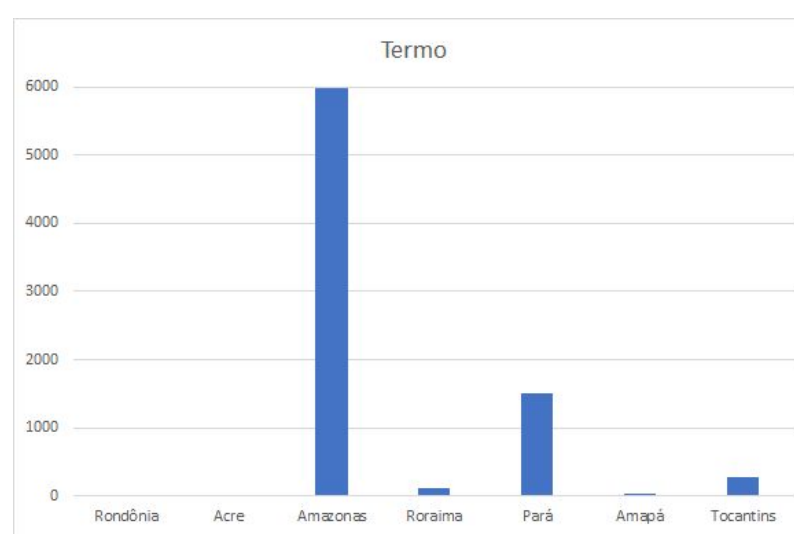

Produção de energia por fontes renováveis na região Norte em 2017

Fonte: EPE Balanço Energético Nacional 2018. Uso livre

Com base nas informações dos gráficos respondam:

1. Qual o estado com a maior produção de energia por fontes renováveis?
2. Qual a fonte de energia mais usada em cada estado? (Escreva o nome do estado e a fonte de energia)
3. Alguma das fontes renováveis de energia que você conhece não aparece nos gráficos? Quais?
4. Qual a fonte renovável de energia menos usada na região Norte do Brasil?

Produção de energia por fontes renováveis na região Nordeste em 2017

Fonte: EPE Balanço Energético Nacional 2018. Uso livre

Com base nas informações dos gráficos respondam:

1. Qual o estado com a maior produção de energia por fontes renováveis?
2. Qual a fonte de energia mais usada em cada estado? (Escreva o nome do estado e a fonte de energia)
3. Alguma das fontes renováveis de energia que você conhece não aparece nos gráficos? Quais?
4. Qual a fonte renovável de energia menos usada na região Nordeste do Brasil?

Produção de energia por fontes renováveis na região Centro Oeste em 2017

Fonte: EPE Balanço Energético Nacional 2018. Uso Livre

Com base nas informações dos gráficos respondam:

1. Qual o estado com a maior produção de energia por fontes renováveis?
2. Qual a fonte de energia mais usada em cada estado? (Escreva o nome do estado e a fonte de energia)
3. Alguma das fontes renováveis de energia que você conhece não aparece nos gráficos? Quais?
4. Qual a fonte renovável de energia menos usada na região Centro Oeste do Brasil?