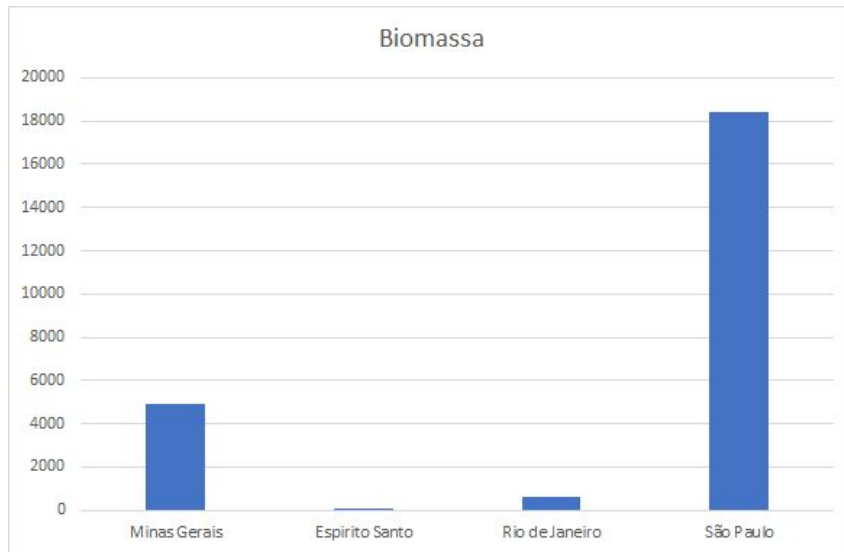

Produção de energia por fontes renováveis na região Nordeste em 2017

Fonte: EPE Balanço Energético Nacional 2018. Uso livre

Com base nas informações dos gráficos respondam:

1. Qual o estado com a maior produção de energia por fontes renováveis?
2. Qual a fonte de energia mais usada em cada estado? (Escreva o nome do estado e a fonte de energia)
3. Alguma das fontes renováveis de energia que você conhece não aparece nos gráficos? Quais?
4. Qual a fonte renovável de energia menos usada na região Nordeste do Brasil?

Produção de energia por fontes renováveis na região Centro Oeste em 2017

Fonte: EPE Balanço Energético Nacional 2018. Uso Livre

Com base nas informações dos gráficos respondam:

1. Qual o estado com a maior produção de energia por fontes renováveis?
2. Qual a fonte de energia mais usada em cada estado? (Escreva o nome do estado e a fonte de energia)
3. Alguma das fontes renováveis de energia que você conhece não aparece nos gráficos? Quais?
4. Qual a fonte renovável de energia menos usada na região Centro Oeste do Brasil?

Produção de energia por fontes renováveis na região Sudeste em 2017

Fonte: EPE Balanço Energético Nacional 2018. Uso Livre

Com base nas informações dos gráficos respondam:

1. Qual o estado com a maior produção de energia por fontes renováveis?
2. Qual a fonte de energia mais usada em cada estado? (Escreva o nome do estado e a fonte de energia)
3. Alguma das fontes renováveis de energia que você conhece não aparece nos gráficos? Quais?
4. Qual a fonte renovável de energia menos usada na região Sudeste do Brasil?