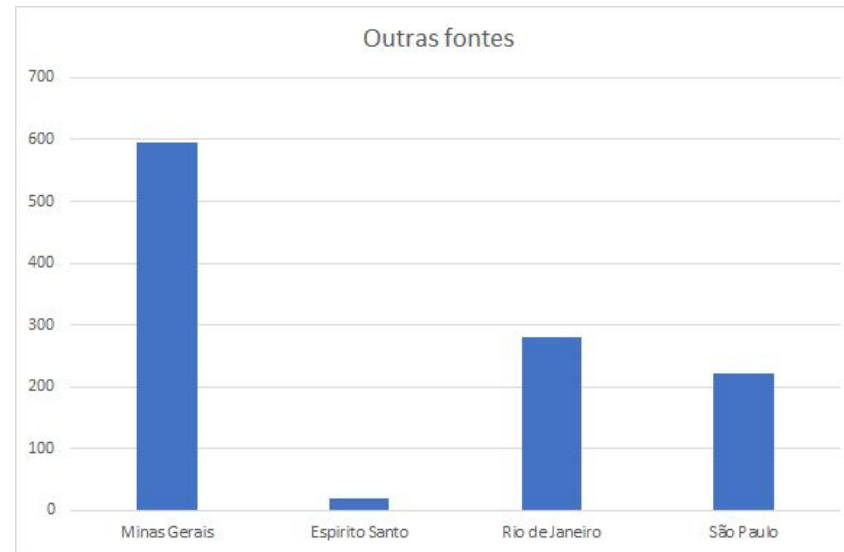

Produção de energia por fontes renováveis na região Nordeste em 2017

Fonte: EPE Balanço Energético Nacional 2018. Uso livre

Com base nas informações dos gráficos respondam:

1. Qual o estado com a maior produção de energia por fontes renováveis?
2. Qual a fonte de energia mais usada em cada estado? (Escreva o nome do estado e a fonte de energia)
3. Alguma das fontes renováveis de energia que você conhece não aparece nos gráficos? Quais?
4. Qual a fonte renovável de energia menos usada na região Nordeste do Brasil?

Produção de energia por fontes renováveis na região Centro Oeste em 2017

Fonte: EPE Balanço Energético Nacional 2018. Uso Livre

Com base nas informações dos gráficos respondam:

1. Qual o estado com a maior produção de energia por fontes renováveis?
2. Qual a fonte de energia mais usada em cada estado? (Escreva o nome do estado e a fonte de energia)
3. Alguma das fontes renováveis de energia que você conhece não aparece nos gráficos? Quais?
4. Qual a fonte renovável de energia menos usada na região Centro Oeste do Brasil?

Produção de energia por fontes renováveis na região Sudeste em 2017

Fonte: EPE Balanço Energético Nacional 2018. Uso Livre

Com base nas informações dos gráficos respondam:

1. Qual o estado com a maior produção de energia por fontes renováveis?
2. Qual a fonte de energia mais usada em cada estado? (Escreva o nome do estado e a fonte de energia)
3. Alguma das fontes renováveis de energia que você conhece não aparece nos gráficos? Quais?
4. Qual a fonte renovável de energia menos usada na região Sudeste do Brasil?