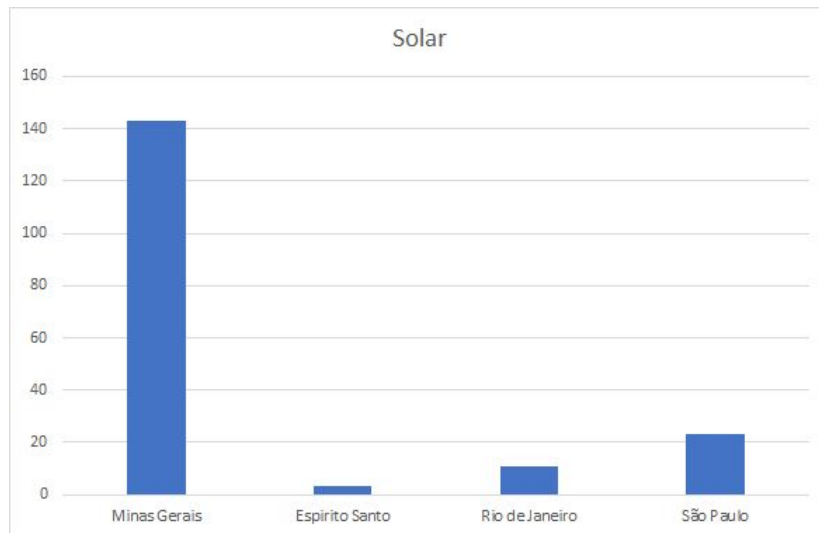

Produção de energia por fontes renováveis na região Nordeste em 2017

Fonte: EPE Balanço Energético Nacional 2018. Uso livre

Com base nas informações dos gráficos respondam:

1. Qual o estado com a maior produção de energia por fontes renováveis?
2. Qual a fonte de energia mais usada em cada estado? (Escreva o nome do estado e a fonte de energia)
3. Alguma das fontes renováveis de energia que você conhece não aparece nos gráficos? Quais?
4. Qual a fonte renovável de energia menos usada na região Nordeste do Brasil?

Produção de energia por fontes renováveis na região Centro Oeste em 2017

Fonte: EPE Balanço Energético Nacional 2018. Uso Livre

Com base nas informações dos gráficos respondam:

1. Qual o estado com a maior produção de energia por fontes renováveis?
2. Qual a fonte de energia mais usada em cada estado? (Escreva o nome do estado e a fonte de energia)
3. Alguma das fontes renováveis de energia que você conhece não aparece nos gráficos? Quais?
4. Qual a fonte renovável de energia menos usada na região Centro Oeste do Brasil?

Produção de energia por fontes renováveis na região Sudeste em 2017

Fonte: EPE Balanço Energético Nacional 2018. Uso Livre

Com base nas informações dos gráficos respondam:

1. Qual o estado com a maior produção de energia por fontes renováveis?
2. Qual a fonte de energia mais usada em cada estado? (Escreva o nome do estado e a fonte de energia)
3. Alguma das fontes renováveis de energia que você conhece não aparece nos gráficos? Quais?
4. Qual a fonte renovável de energia menos usada na região Sudeste do Brasil?