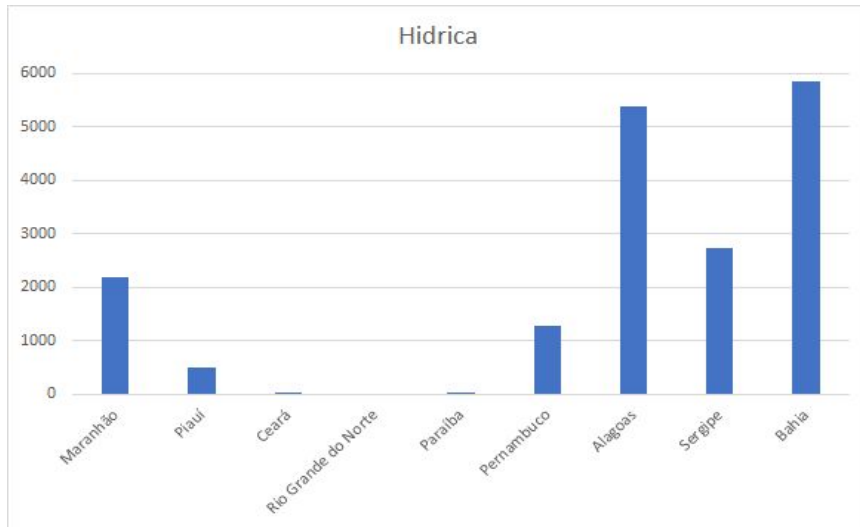

Produção de energia por fontes renováveis na região Norte em 2017

Fonte: EPE Balanço Energético Nacional 2018. Uso livre

Com base nas informações dos gráficos respondam:

1. Qual o estado com a maior produção de energia por fontes renováveis?
2. Qual a fonte de energia mais usada em cada estado? (Escreva o nome do estado e a fonte de energia)
3. Alguma das fontes renováveis de energia que você conhece não aparece nos gráficos? Quais?
4. Qual a fonte renovável de energia menos usada na região Norte do Brasil?

Produção de energia por fontes renováveis na região Nordeste em 2017

Fonte: EPE Balanço Energético Nacional 2018. Uso livre

Com base nas informações dos gráficos respondam:

1. Qual o estado com a maior produção de energia por fontes renováveis?
2. Qual a fonte de energia mais usada em cada estado? (Escreva o nome do estado e a fonte de energia)
3. Alguma das fontes renováveis de energia que você conhece não aparece nos gráficos? Quais?
4. Qual a fonte renovável de energia menos usada na região Nordeste do Brasil?

Produção de energia por fontes renováveis na região Centro Oeste em 2017

Fonte: EPE Balanço Energético Nacional 2018. Uso Livre

Com base nas informações dos gráficos respondam:

1. Qual o estado com a maior produção de energia por fontes renováveis?
2. Qual a fonte de energia mais usada em cada estado? (Escreva o nome do estado e a fonte de energia)
3. Alguma das fontes renováveis de energia que você conhece não aparece nos gráficos? Quais?
4. Qual a fonte renovável de energia menos usada na região Centro Oeste do Brasil?