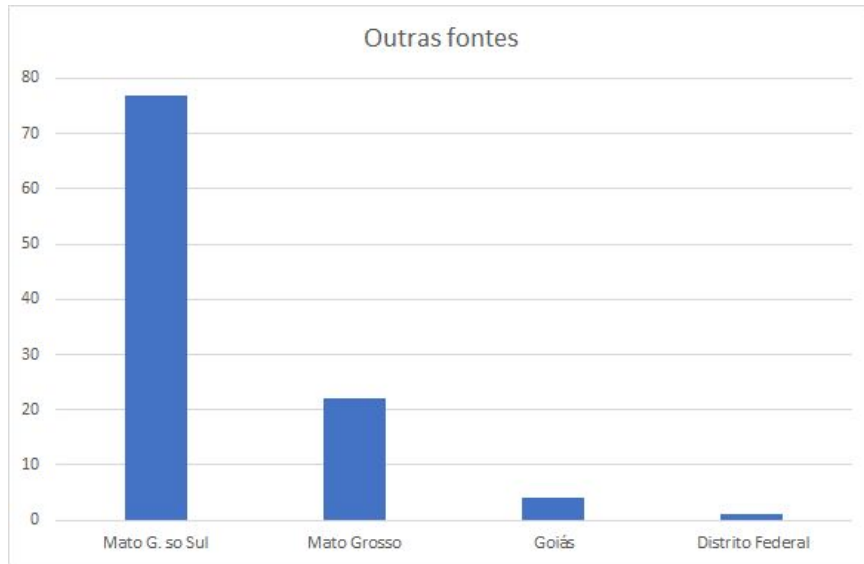

Produção de energia por fontes renováveis na região Norte em 2017

Fonte: EPE Balanço Energético Nacional 2018. Uso livre

Com base nas informações dos gráficos respondam:

1. Qual o estado com a maior produção de energia por fontes renováveis?
2. Qual a fonte de energia mais usada em cada estado? (Escreva o nome do estado e a fonte de energia)
3. Alguma das fontes renováveis de energia que você conhece não aparece nos gráficos? Quais?
4. Qual a fonte renovável de energia menos usada na região Norte do Brasil?

Produção de energia por fontes renováveis na região Nordeste em 2017

Fonte: EPE Balanço Energético Nacional 2018. Uso livre

Com base nas informações dos gráficos respondam:

1. Qual o estado com a maior produção de energia por fontes renováveis?
2. Qual a fonte de energia mais usada em cada estado? (Escreva o nome do estado e a fonte de energia)
3. Alguma das fontes renováveis de energia que você conhece não aparece nos gráficos? Quais?
4. Qual a fonte renovável de energia menos usada na região Nordeste do Brasil?

Produção de energia por fontes renováveis na região Centro Oeste em 2017

Fonte: EPE Balanço Energético Nacional 2018. Uso Livre

Com base nas informações dos gráficos respondam:

1. Qual o estado com a maior produção de energia por fontes renováveis?
2. Qual a fonte de energia mais usada em cada estado? (Escreva o nome do estado e a fonte de energia)
3. Alguma das fontes renováveis de energia que você conhece não aparece nos gráficos? Quais?
4. Qual a fonte renovável de energia menos usada na região Centro Oeste do Brasil?