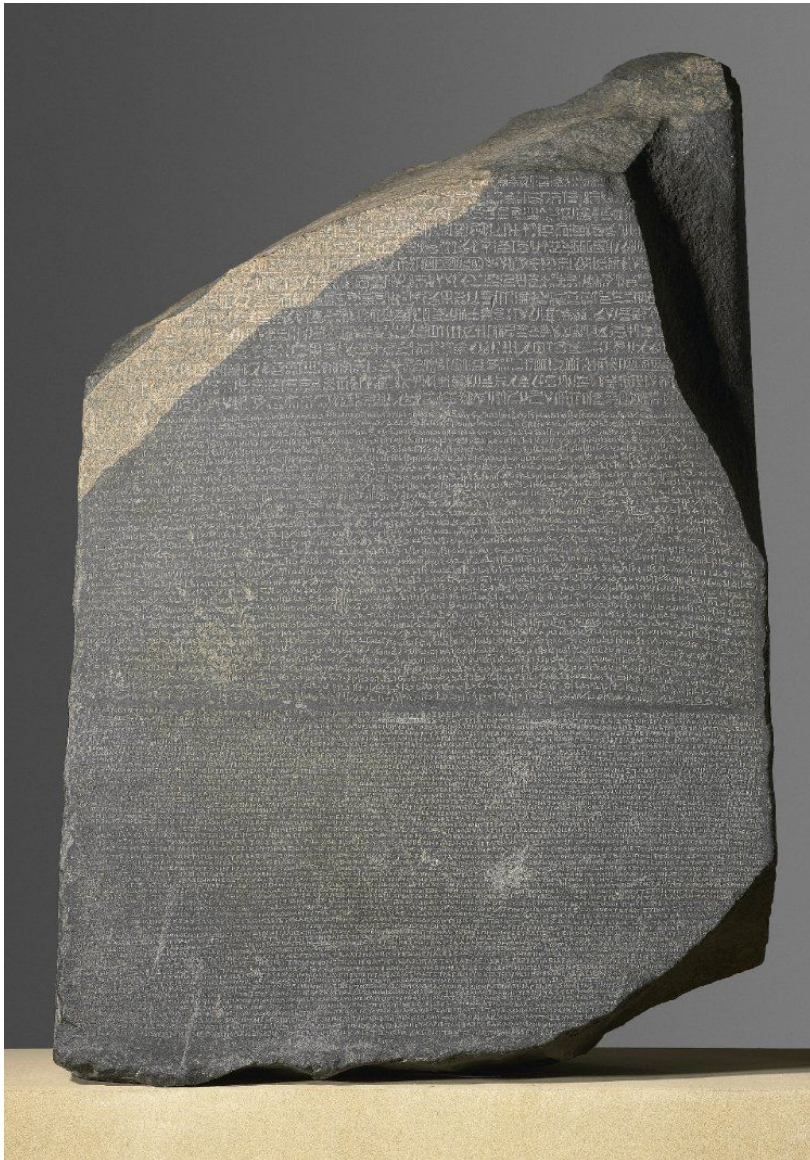

Imagem Pedra de Roseta, detalhe e legenda

À esquerda, a Pedra de Roseta, encontrada em 1799, no Egito, por tropas napoleônicas. Acima, detalhe da pedra, cartucho escrito "Ptolomeu". Na inscrição, sacerdotes ordenam o culto real a Ptolomeu.

Fonte: Museu Britânico, disponível em

https://www.britishmuseum.org/research/collection_online/collection_object_details.aspx?objectId=117631&partId=1 Acesso em: 9/2/2019.