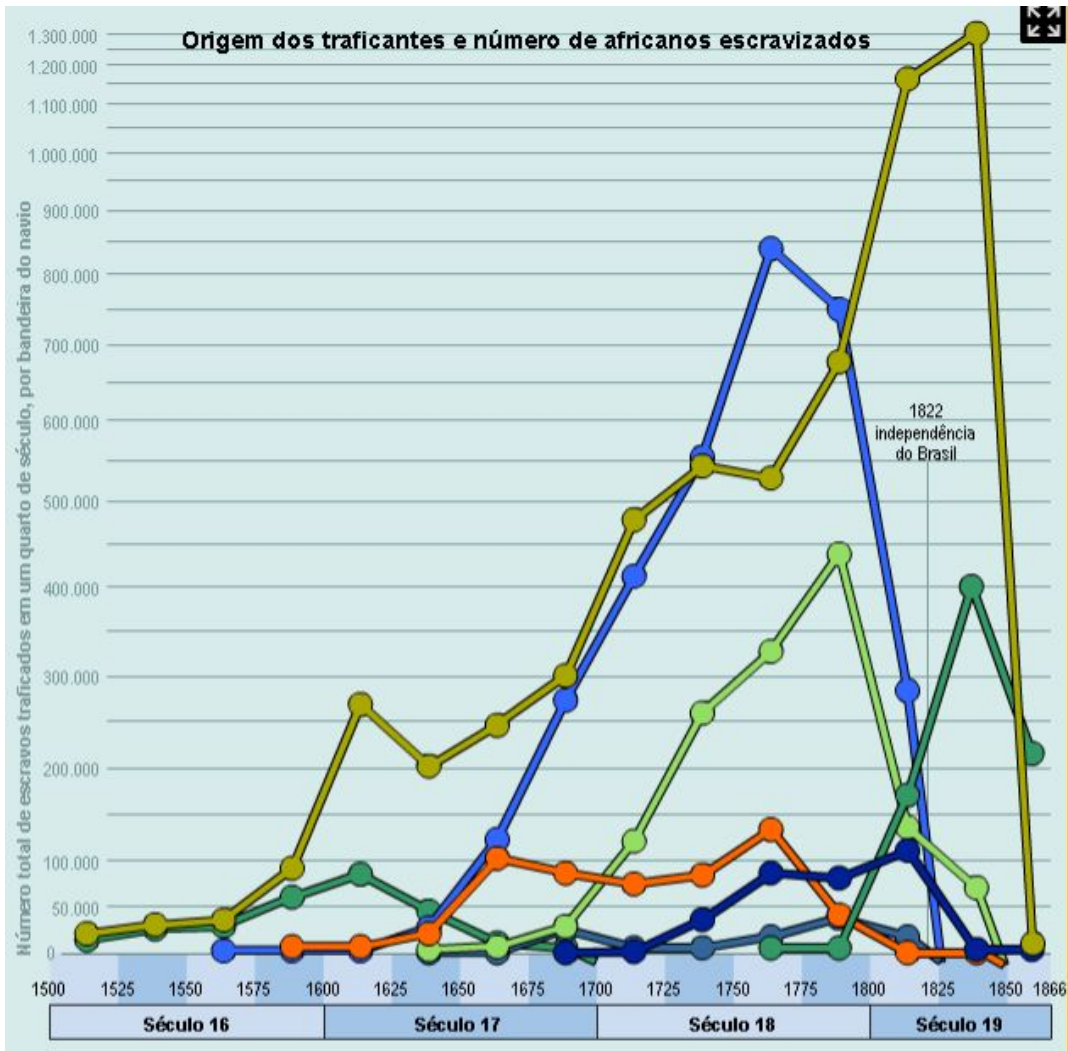

Primeira parte:

Segunda parte:

Terceira parte:

Fonte:

FGV. Evolução do tráfico por país. Atlas FGV, 2016. Disponível em:

<https://atlas.fgv.br/marcos/escravidao-negra-e-indigena/mapas/evolucao-do-tr>

[afico-por-pais](#)>. Acesso em: 2 abr. 19.