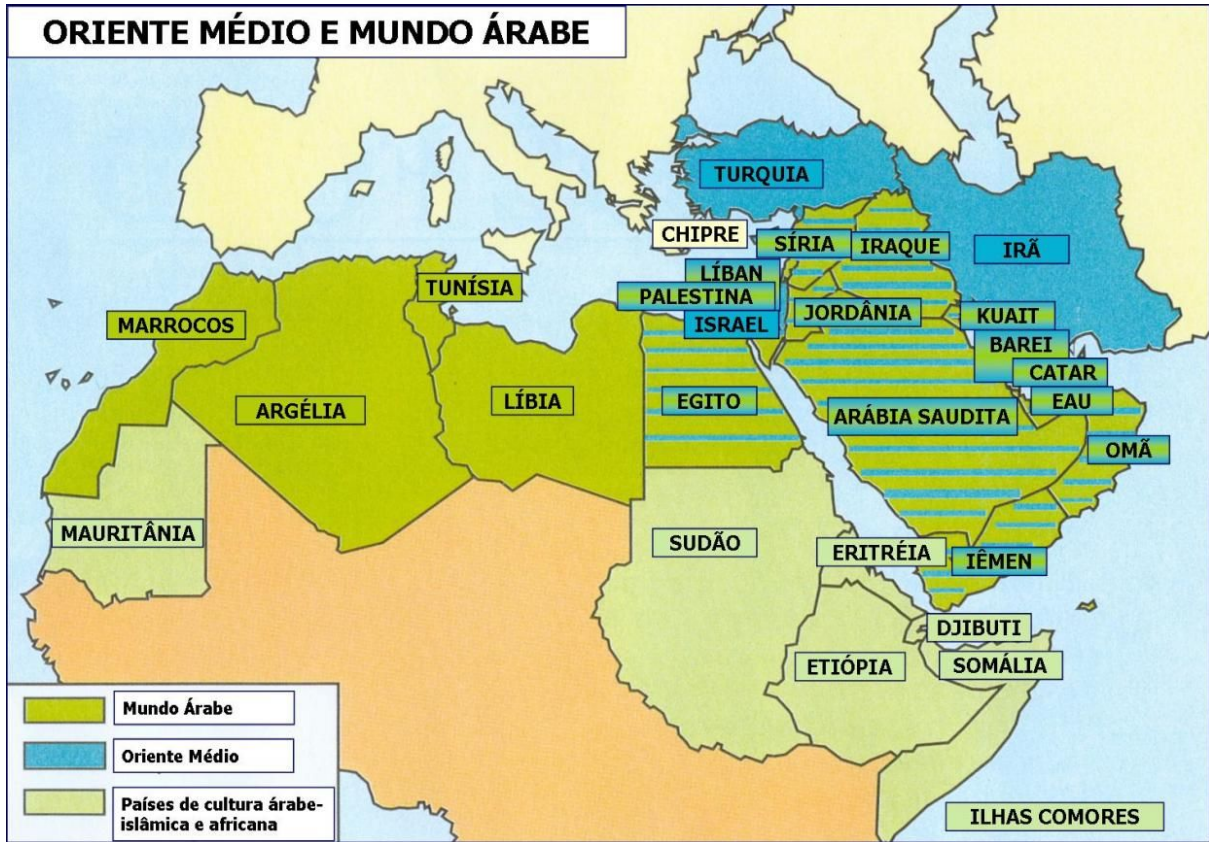

Gettyimages

ORIENTE MÉDIO E MUNDO ÁRABE

Sírios e libaneses por estado segundo os censos populacionais de 1920 e 1940

| | 1920 | 1940 |
|-------------------|--------|--------|
| Brasil | 50.337 | 48.970 |
| São Paulo | 19.285 | 24.084 |
| Rio de Janeiro | 9.321 | 9.051 |
| Minas Gerais | 8.684 | 5.902 |
| Rio Grande do Sul | 2.656 | 1.093 |

Fontes das imagens:

Mapas: Banco de imagens Nova Escola. Acesso em 18 de Abril de 2019.

<https://www.icarabe.org/sites/default/files/pases.jpg> Acesso em 18 de Abril de 2019.

Gráfico e capa da revista:

<https://brasil500anos.ibge.gov.br/territorio-brasileiro-e-povoamento/arabes/origem-e-destino-dos-imigrantes.html> Acesso em 18 de Abril de 2019.