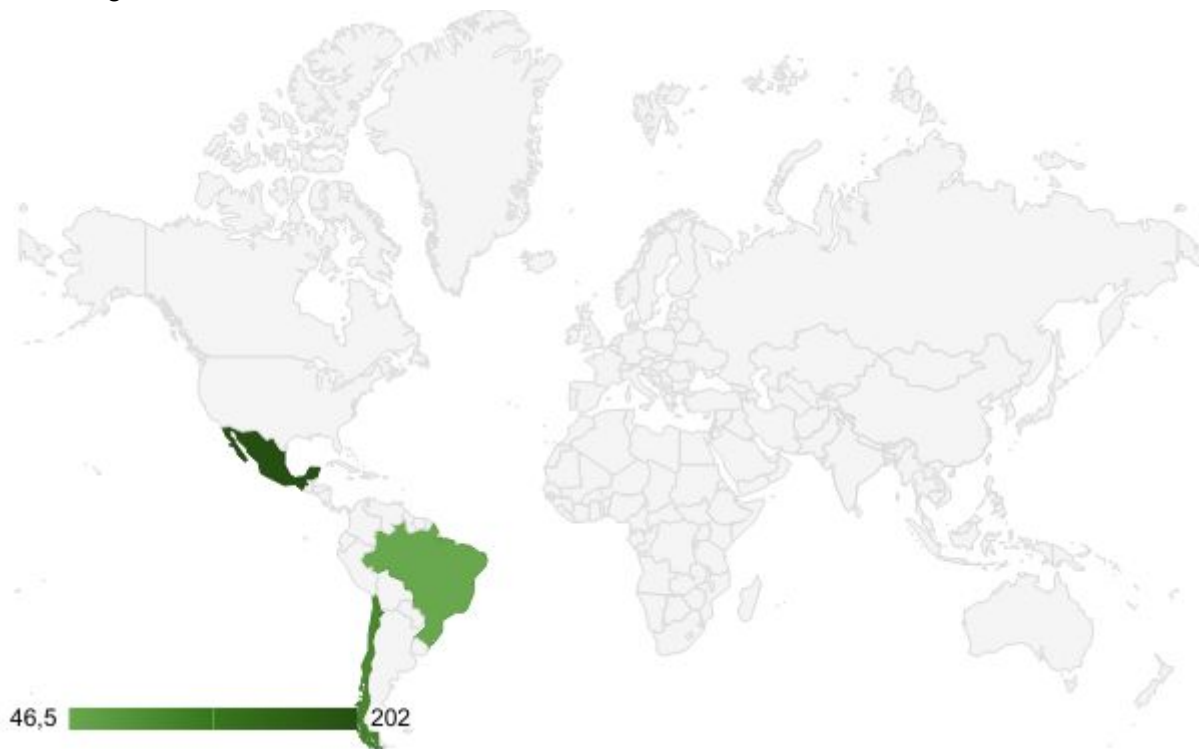

Atividade poderá ser solicitada como lição de casa, e visa complementar a aula.

Observe o quadro e o mapa para responder às alternativas

Quadro - Cidades com Maiores extensões de Metrô/km na América Latina	
Cidade do México	202
Santiago	94,2
São Paulo	78
Brasília	46,5

fontes dos dados disponível em:

<https://www.mobilize.org.br/estatisticas/27/extensao-do-metro-nas-cidades-do-mundo-km.html> acesso em 09 de novembro de 2018

Mapa: Cidades com Maiores Extensão de Metrô/km na América Latina

Título sugestão:

Fonte de Dados disponível em

<https://www.mobilize.org.br/estatisticas/27/extensao-do-metro-nas-cidades-do-mundo-km.html> acesso em 09 de novembro de 2018

Monte uma nova legenda Legenda:

- 1 - Quais países estão representados no mapa?
- 2 - Monte uma legenda e atribua um novo título:
- 3 - Com base na Aula e na sistematização quais meios de transportes poderiam ser sugerido para melhorar a fluência do trânsito nas cidades.
- 4 - Quais atitudes a população poderia adotar para ajudar a fluência do trânsito nas Grandes Cidades da América Latina.