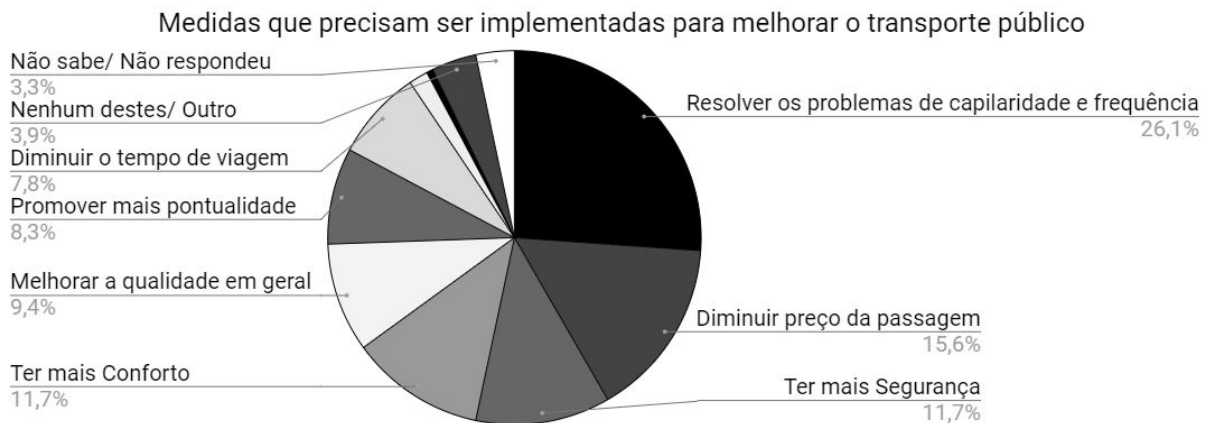

Pesquisa realizada pela Confederação Nacional da Indústria (CNI) revela que aumento do tempo que os brasileiros passam no trânsito e piora na avaliação do transporte público.

Fonte: Confederação Nacional da Indústria (CNI)

Avalie a adequação do uso do gráfico de setores. As informações estão representadas de forma clara e de fácil leitura? Justifique sua resposta.

---

Pesquisa realizada pela Confederação Nacional da Indústria (CNI) revela que aumento do tempo que os brasileiros passam no trânsito e piora na avaliação do transporte público.