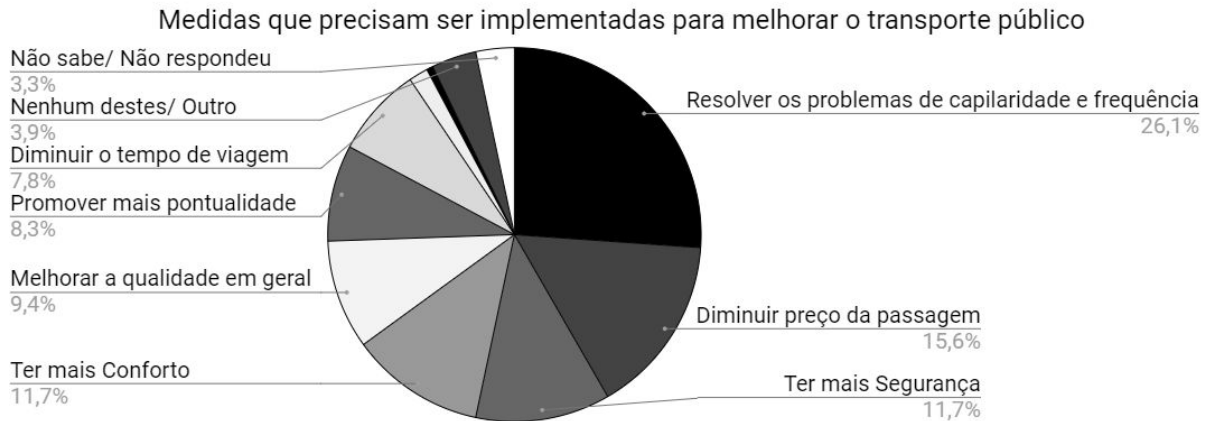

Pesquisa realizada pela Confederação Nacional da Indústria (CNI) revela que aumento do tempo que os brasileiros passam no trânsito e piora na avaliação do transporte público.

Fonte: Confederação Nacional da Indústria (CNI)

Avalie a adequação do uso do gráfico de setores. As informações estão representadas de forma clara e de fácil leitura? Justifique sua resposta.

---

Pesquisa realizada pela Confederação Nacional da Indústria (CNI) revela que aumento do tempo que os brasileiros passam no trânsito e piora na avaliação do transporte público.