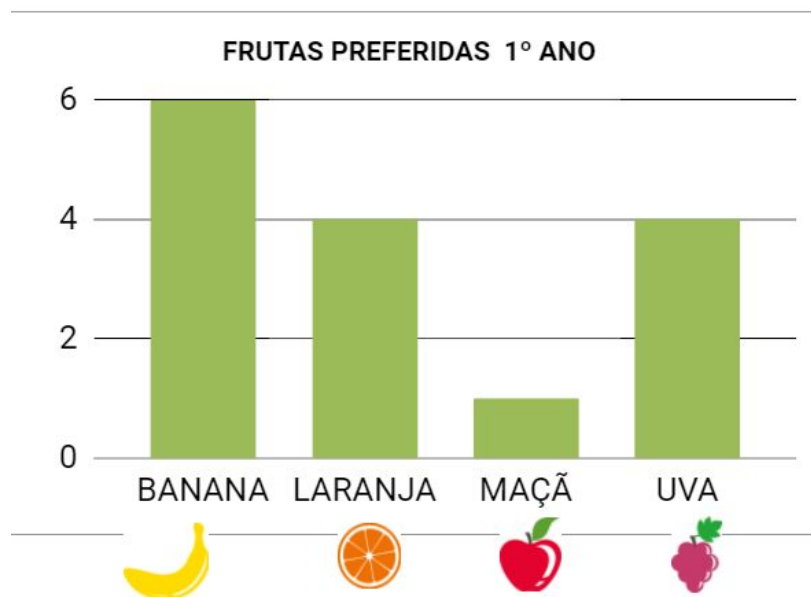

Atividade Principal MAT1_18PES04

OBSERVEM O GRÁFICO DA FRUTA PREFERIDA DAS CRIANÇAS DO 1º ANO. QUANTAS CRIANÇAS ESCOLHERAM CADA FRUTA? PREENCHA O GRÁFICO COM AS INFORMAÇÕES.

ANA		MARINA	
BIANCA		NATÁLIA	
DOUGLAS		OTÁVIO	
GABRIEL		RYAN	
GIOVANNA		SAMUEL	
IGOR		SAMIRA	
LUCAS		VITÓRIA	
KATARINA		VITOR	
KAMILA			