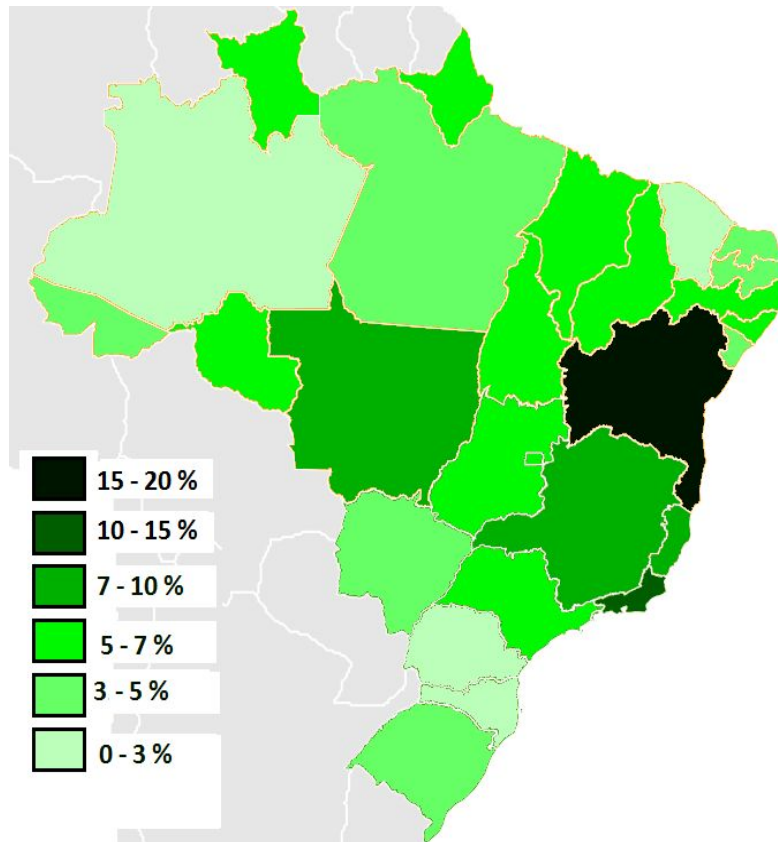

Fonte 4

Wiki Commons

Estados de acordo com a percentagem de negros em 2009

Fonte:

WIKI COMMONS. Estados de acordo com a percentagem de negros em 2009.

Disponível em:

https://pt.wikipedia.org/wiki/Composi%C3%A7%C3%A3o_%C3%A9tnica_do_Brasil#/media/File:Pretos_no_Brasil_2009.png. Acesso em: 2 abr. 19.