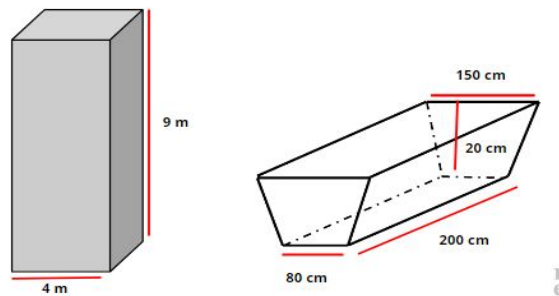

Na fazenda de Marcos, há uma criação de galinhas. Para alimentar os animais, ele possui 20 cochos - recipientes próprios para alimentar vacas ou galinhas no formato de um prisma com base de um trapézio equilátero. O milho que servirá para alimentar as galinhas está armazenado no silo - reservatório fechado de construção acima ou abaixo do solo, próprio para armazenamento de material granular, como cereais. O silo tem o formato de um prisma de base quadrada, como na figura.