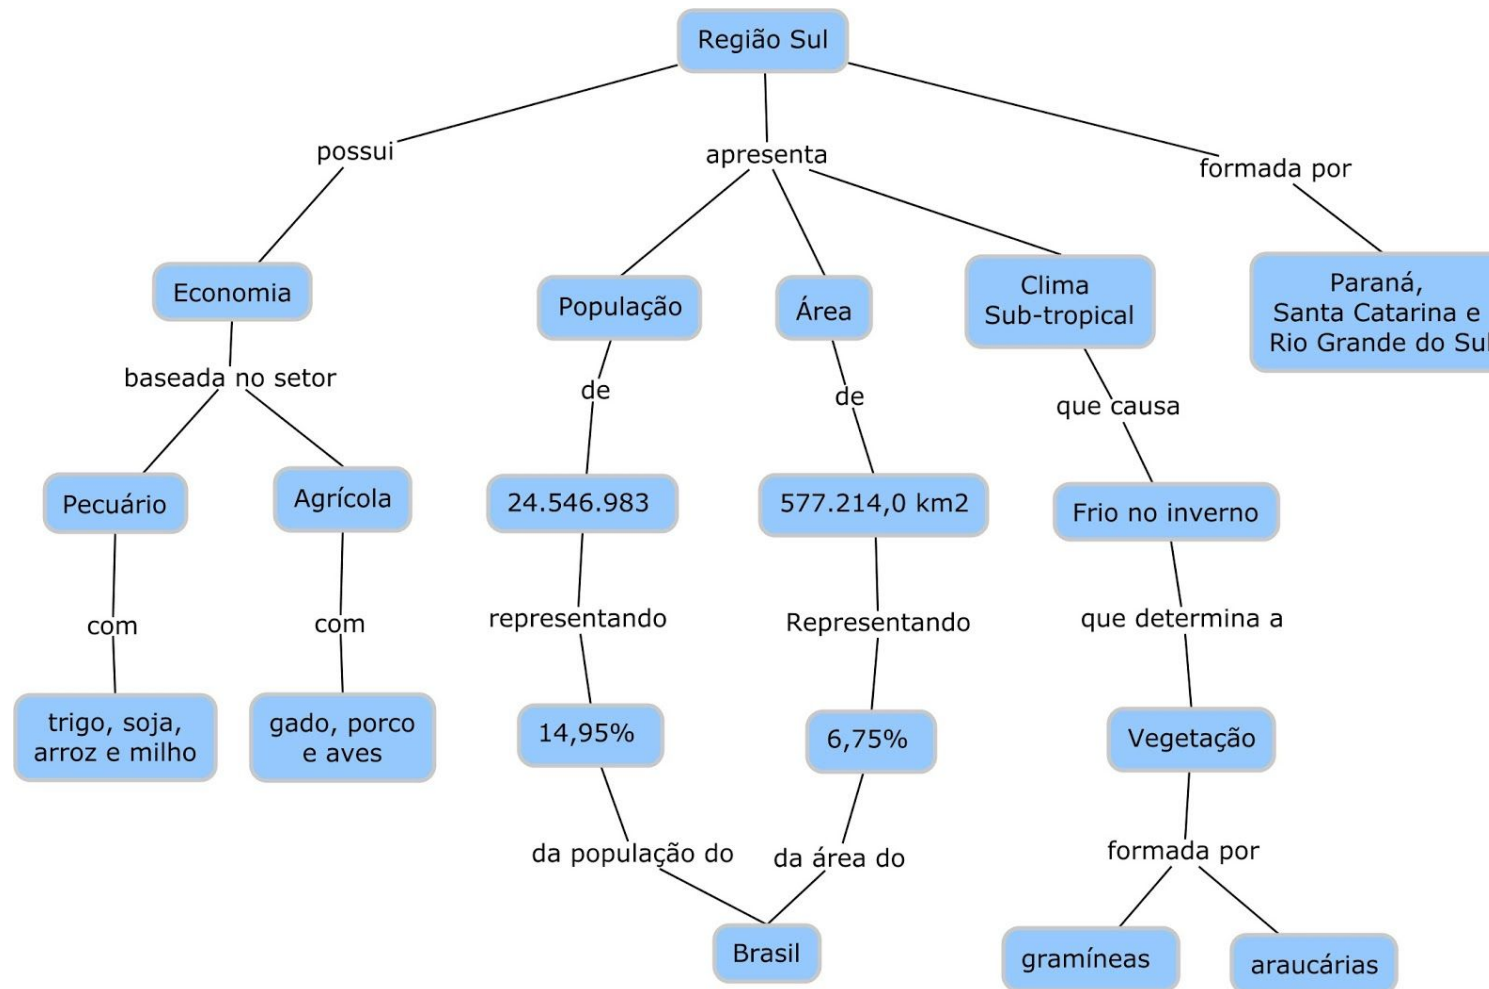

MAPA CONCEITUAL - REGIÃO SUL

Fonte: mapa produzido por Carla Carine Gerhardt. Feito com: Cmap Tools. Informações disponíveis em: Fonte: BRASIL. Brasil: informações gerais sobre as diferentes regiões. Brasília: Ministério das Relações Exteriores. Disponível em: http://www.dominiopublico.gov.br/pesquisa/DetalheObraForm.do?select_action=&co_obra=84372. Acesso em: 04 dez. 2018. Informações atualizadas segundo IBGE.