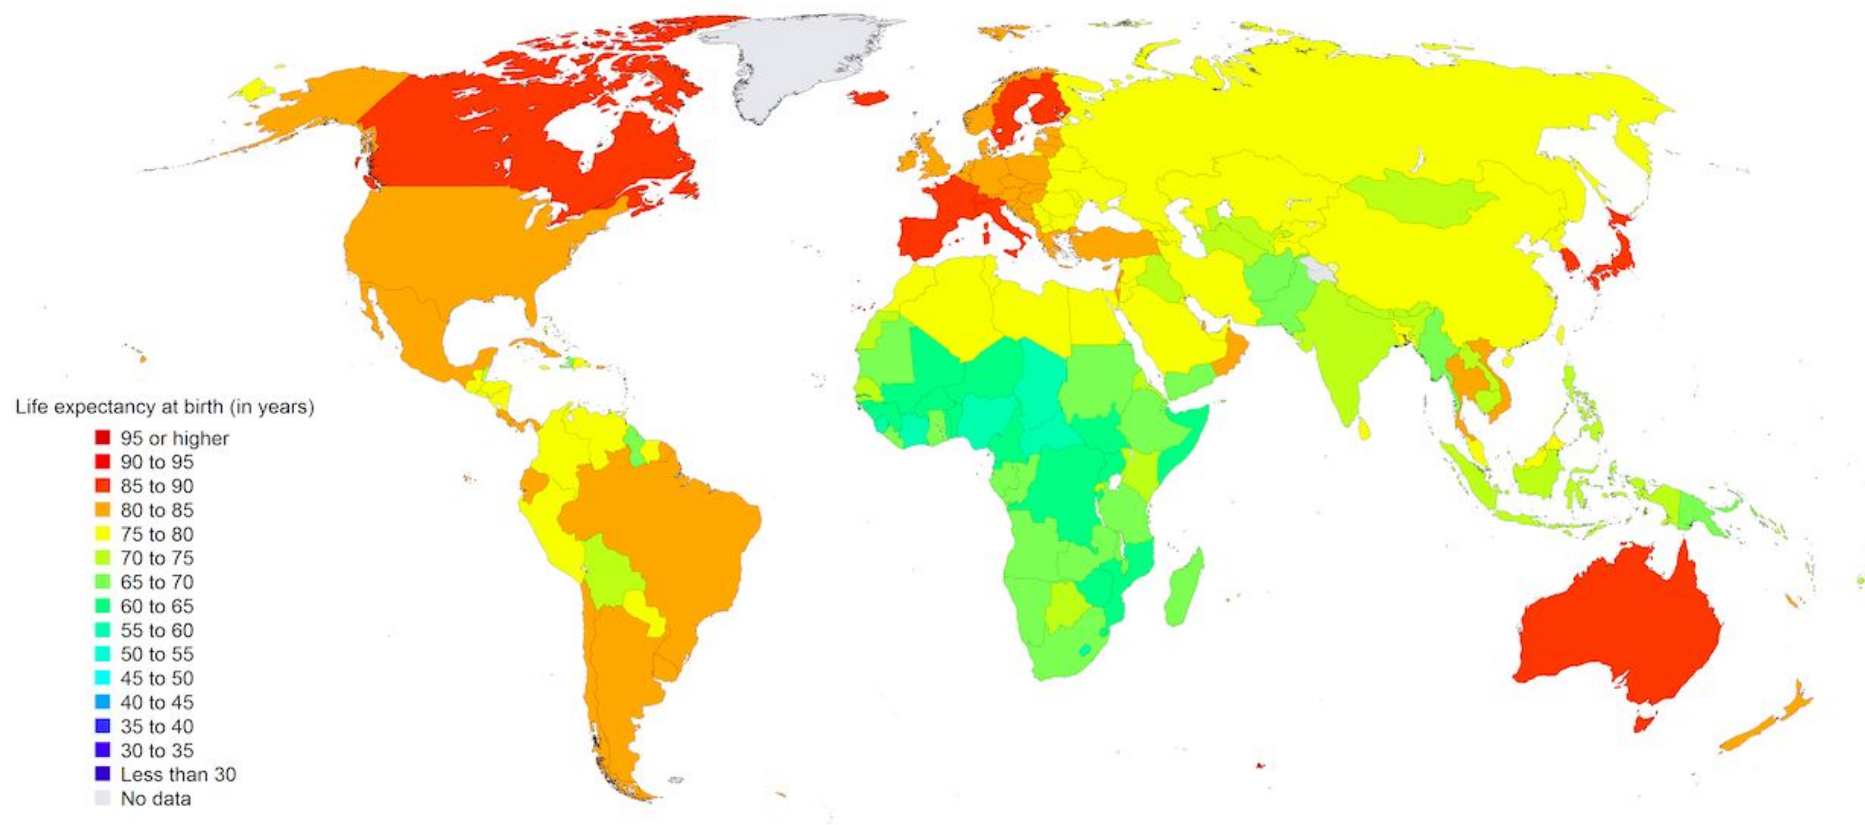

# Expectativa de vida ao nascer - Mulheres - 2020/2025 (Projeção)

Fonte: Disponível em: <https://population.un.org/wpp/Maps/> Acesso em: 25 de março de 2019.