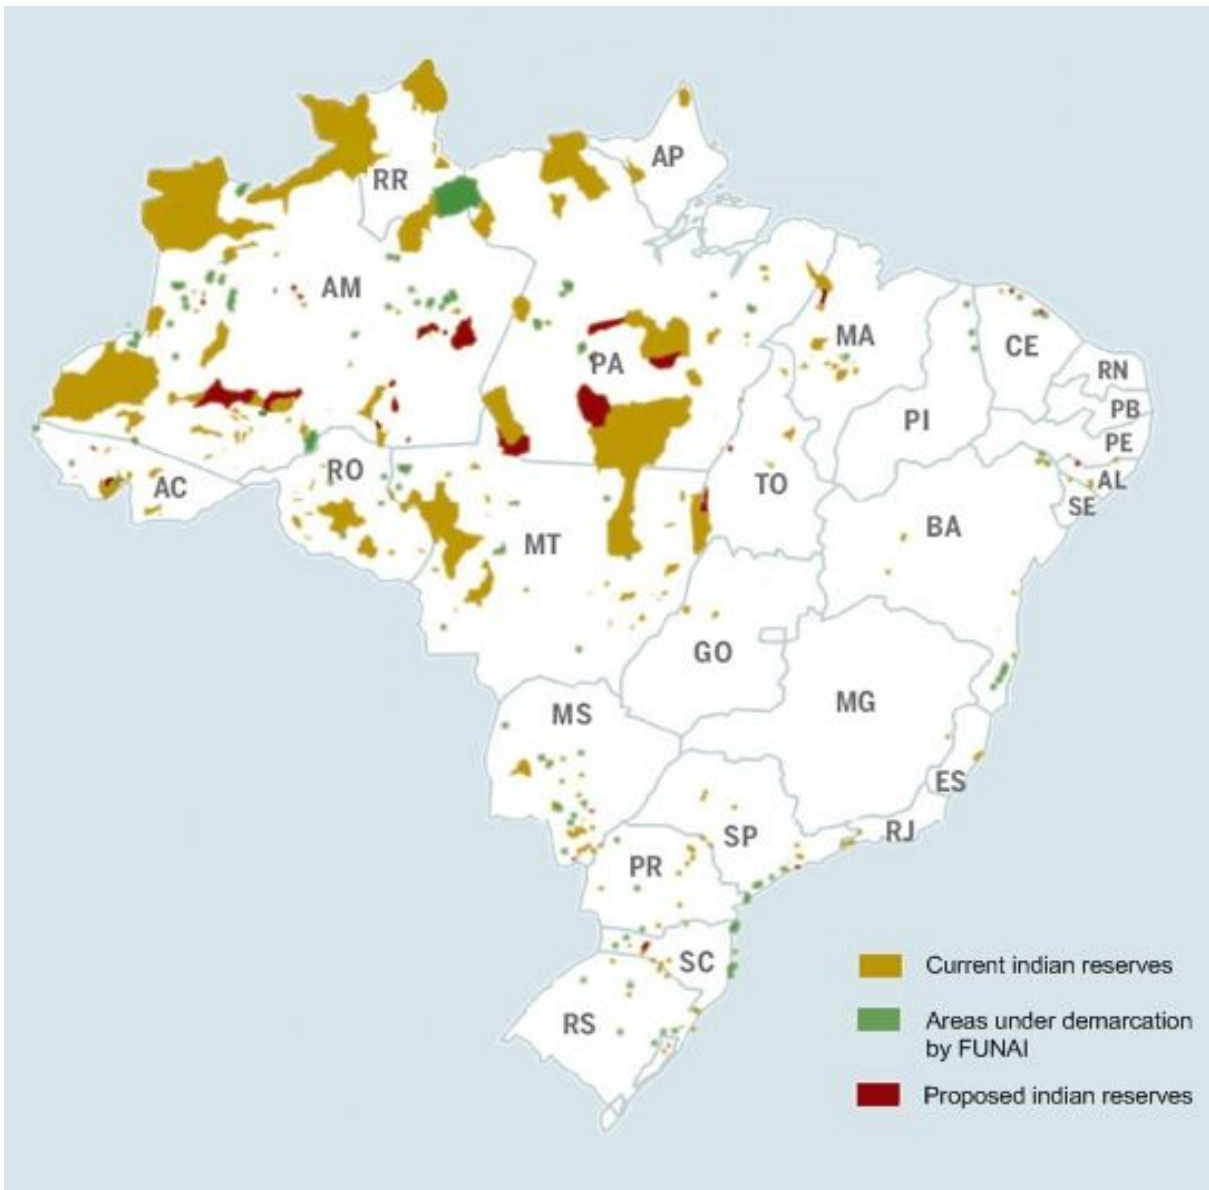

Imagens da contextualização:

Fonte: Wikipedia, 2019.

Fonte: Wikipedia, 2019.

Fonte: Matis, Milton Guran, 1988.

Fonte: o tronco, itaú cultural.

Fonte: Frans Krajcberg, 1995.

Fonte: juta, Amazônia. Pedro Martinelli, 1995.

Fonte: Por Limongi - Obra do próprio, Domínio público,
<https://commons.wikimedia.org/w/index.php?curid=3906744>