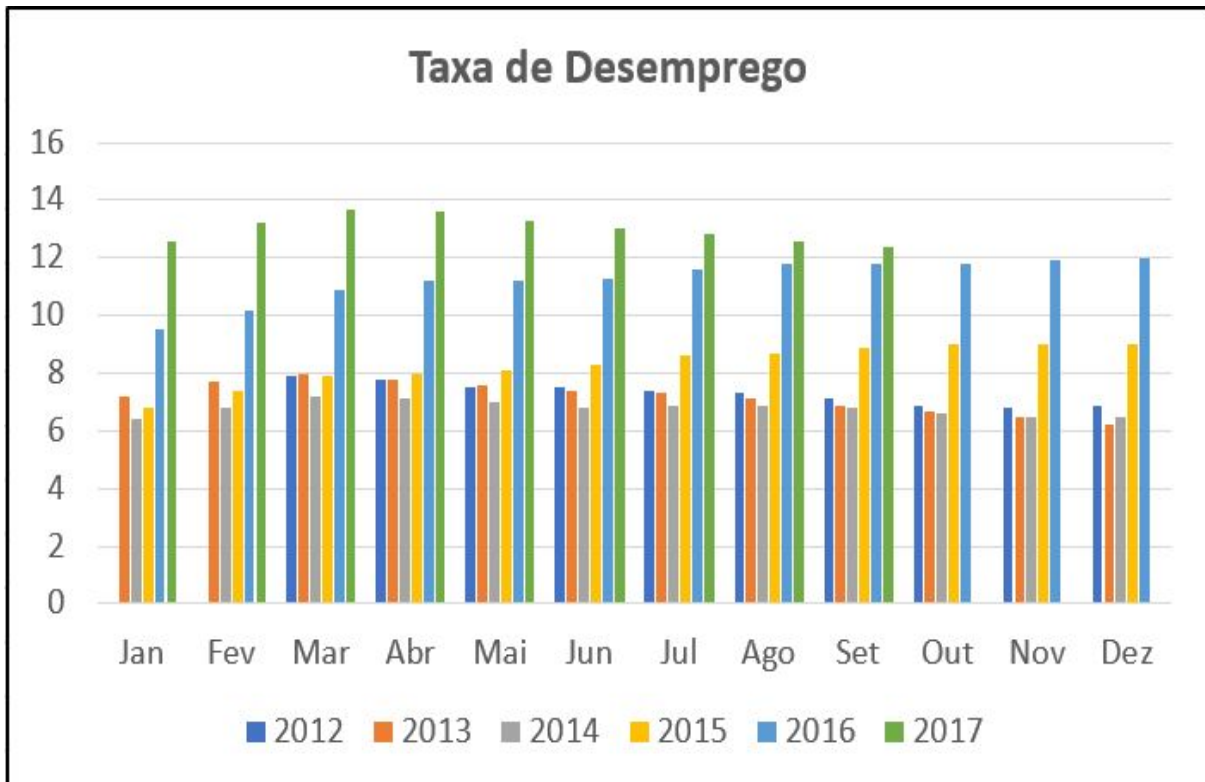

GRÁFICO - DESEMPREGO NO BRASIL (2012 - 2017)

Fonte:

https://pt.wikipedia.org/wiki/Ficheiro:Taxa_de_desemprego_no_Brasil_de_mar%C3%A7o_de_2012_a_outubro_de_2017.png Acesso em 21 abr. 2019.