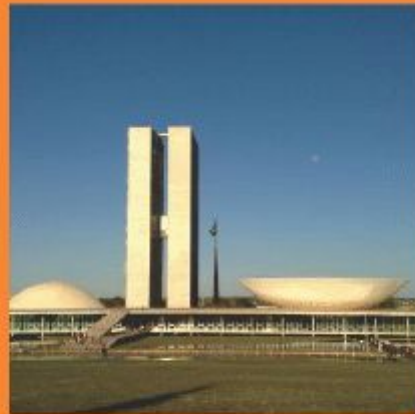

PATRIMÔNIO CULTURAL

IMAGENS JOGO DE TABULEIRO

SAMBA DE RODA

CÍRIO DE NAZARÉ

Expressões orais e gráficas dos wajapis

Yaokwa, ritual do povo enawene nawe para a manutenção da ordem social e cósmica

CAPOEIRA

FREVO

Olinda

Ouro Preto

Salvador

**Missões Jesuítas Guaranis
Argentina e Brasil**

**Santuário de Bom Jesus
de Matosinhos de Congonhas**

Brasília

**Parque Nacional
Serra da Capivara**

São Luís

Diamantina

Goiás

Praça São Francisco
Cidade de São Cristóvão

Rio de Janeiro

Conjunto da
Pampulha

Sítio Arqueológico
Cais do Valongo

Pantanal - MT

Fernando de Noronha