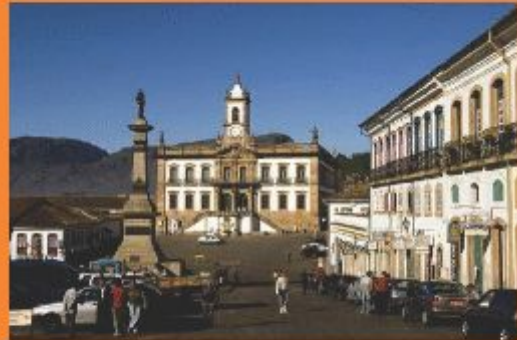

PATRIMÔNIO CULTURAL

IMAGENS JOGO DE TABULEIRO

SAMBA DE RODA

CÍRIO DE NAZARÉ

Expressões orais e gráficas dos wajapis

Yaokwa, ritual do povo enawene nawe para a manutenção da ordem social e cósmica

CAPOEIRA

FREVO

Olinda

Ouro Preto

Salvador

**Missões Jesuítas Guaranis
Argentina e Brasil**

**Santuário de Bom Jesus
de Matosinhos de Congonhas**

Brasília

**Parque Nacional
Serra da Capivara**

São Luís

Diamantina

Goiás

Praça São Francisco
Cidade de São Cristóvão

Rio de Janeiro

Conjunto da
Pampulha

Sítio Arqueológico
Cais do Valongo

Pantanal - MT

Fernando de Noronha