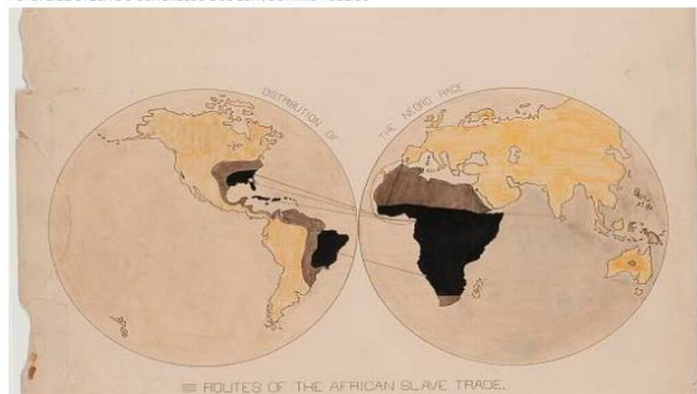

© O ESTUDO 'O NEGRO DA GEÓRGIA' CONTAVA A HISTÓRIA DOS DESCENDENTES DE ESCRAVOS DO ESTADO POR MEIO DE 60 INFOGRÁFICOS FEITOS A MÃO