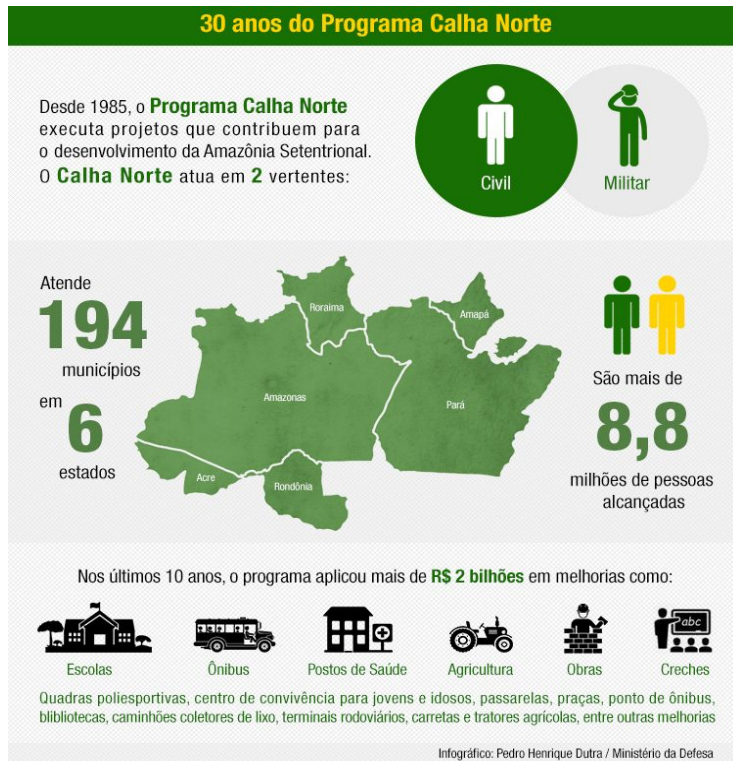

01)O Programa Calha Norte é um programa do Ministério da Defesa e atua na região amazônica na vertente civil com a construção de estradas, escolas, espaços de convivência social. Observe no infográfico um resumo do que já foi desenvolvidos por eles:

Com base nos dados observados o valor médio, em reais, por município equivale a:

02) O infográfico abaixo data de 1900 e relata a situação dos negros americanos 35 anos após a abolição da escravatura nos EUA. A proposta era combater o racismo e o pensamento de inferioridade do afro-americano em relação ao americano anglo-saxão. O artigo foi publicado no portal do Nexo Jornal em 13 de fevereiro de 2017 com dados de domínio público liberados pela Biblioteca do Congresso americano.

(Disponível em

<https://www.nexojornal.com.br/expresso/2017/02/13/Os-infogr%C3%A1ficos-de-1900-que-mostram-a-situa%C3%A7%C3%A3o-dos-negros-americanos-da-%C3%A9poca>.

Acessado em 14/02/2018)