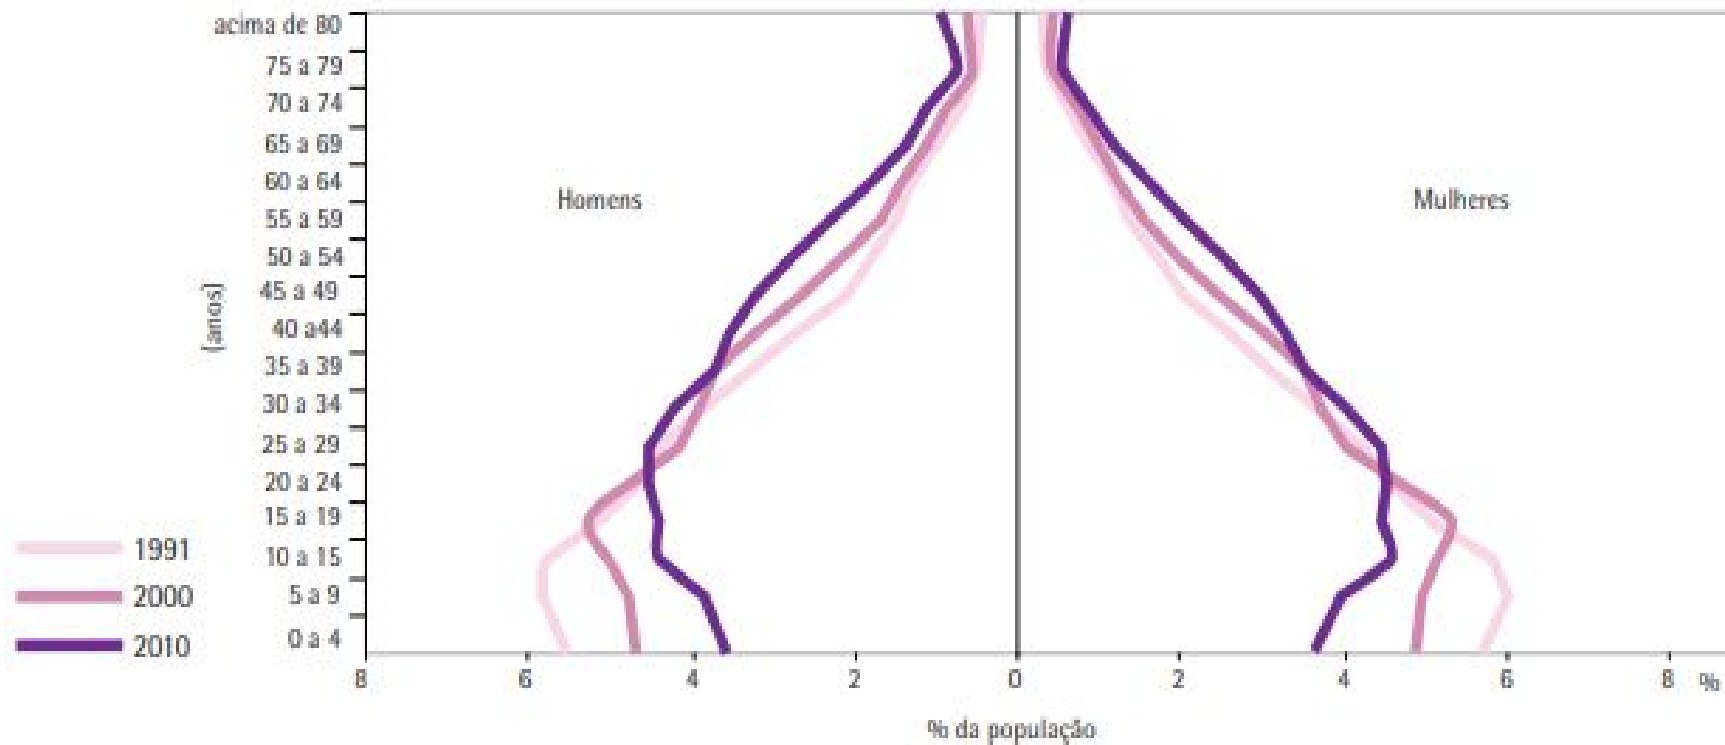

Composição da população residente, por sexo e idade - Brasil

Fonte: IBGE, Censo Demográfico 1991/2000; e Censo Demográfico 2010: características da população e dos domicílios: resultados do universo. In: IBGE. Sidra: sistema IBGE de recuperação automática. Rio de Janeiro, 2011. Disponível em: <<http://www.sidra.ibge.gov.br/bda/tabela/listabl.asp?c=1378&tz=cd&to=5>>. Acesso em: mar. 2012.

Fonte: Composição da população residente, por sexo e idade - Brasil. *Mapas IBGE*. Disponível em: <https://atlascolar.ibge.gov.br/images/atlas/mapas_brasil/brasil_idade_da_populacao.pdf>. Acesso em: 10 jan 2019.