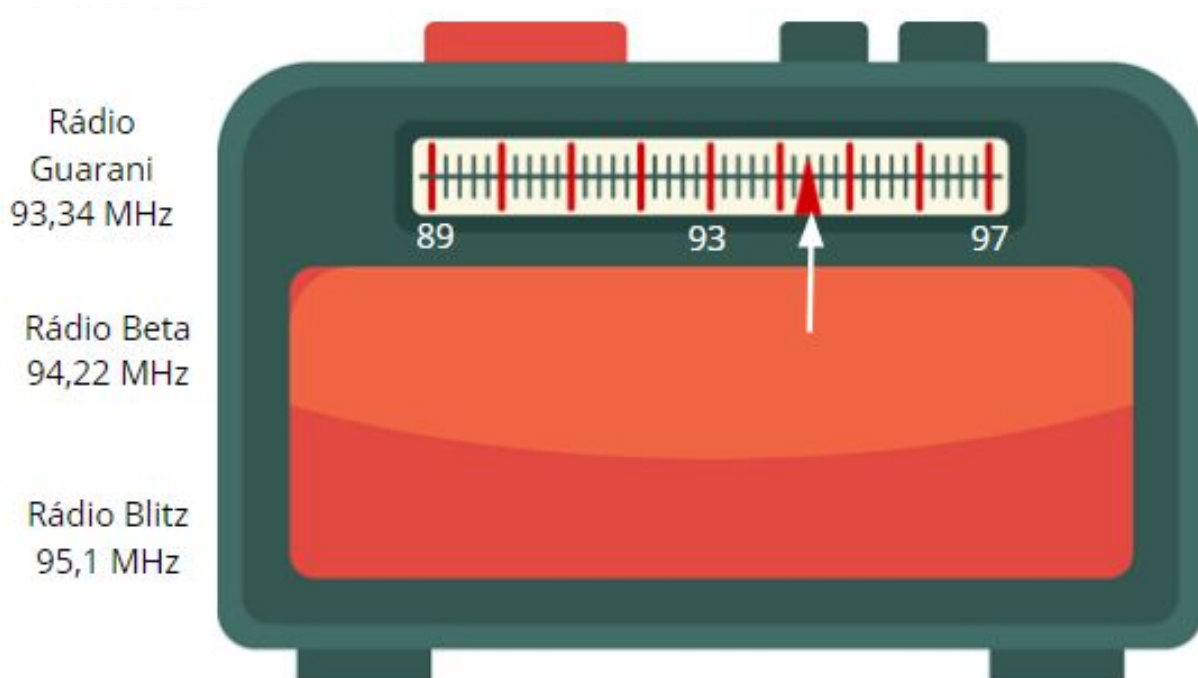

## Resolução Raio X - MAT5\_06NUM09

As estações de rádio são organizadas em números decimais. Abaixo vemos um rádio sintonizado em uma rádio. Qual das estações abaixo o rádio está sintonizado?

O rádio está sintonizado em Rádio Beta (94,22 MHz).