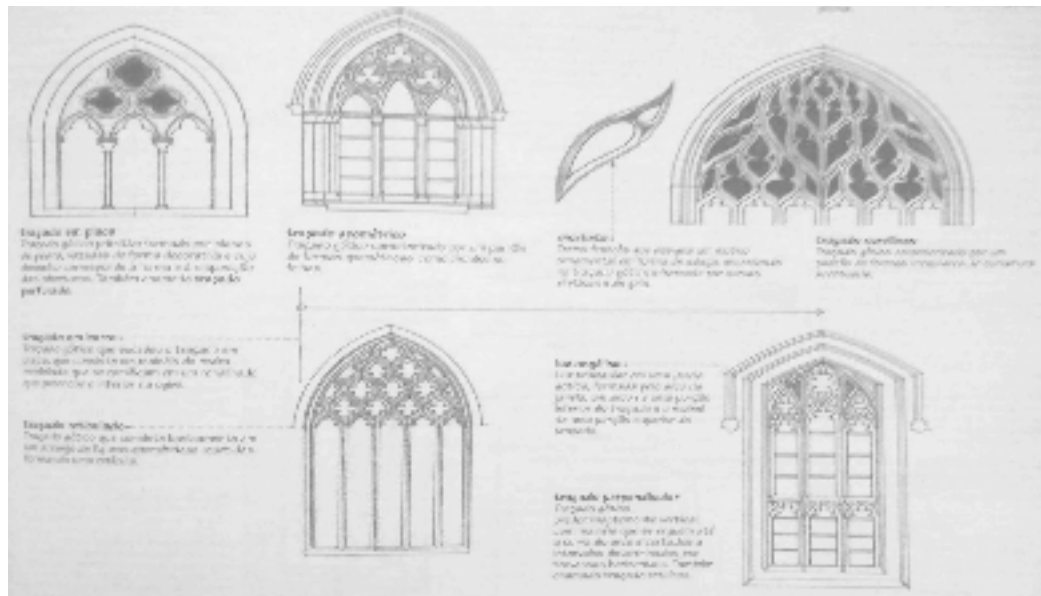

# ATIVIDADE II Vamos procurar?

Assinale quais destes elementos estão presentes no interior da igreja:

## Características da arquitetura gótica

**revivimento gótico**  
Movimento com a finalidade de reviver o espírito e as formas da arquitetura gótica, originado no final do século XVIII, mas que floresceu principalmente no século XIX na França, Alemanha, Inglaterra e, em menor escala, nos EUA. O gótico permaneceu como o estilo aceito para igrejas por boa parte do século XX. Também chamado: neogótico.