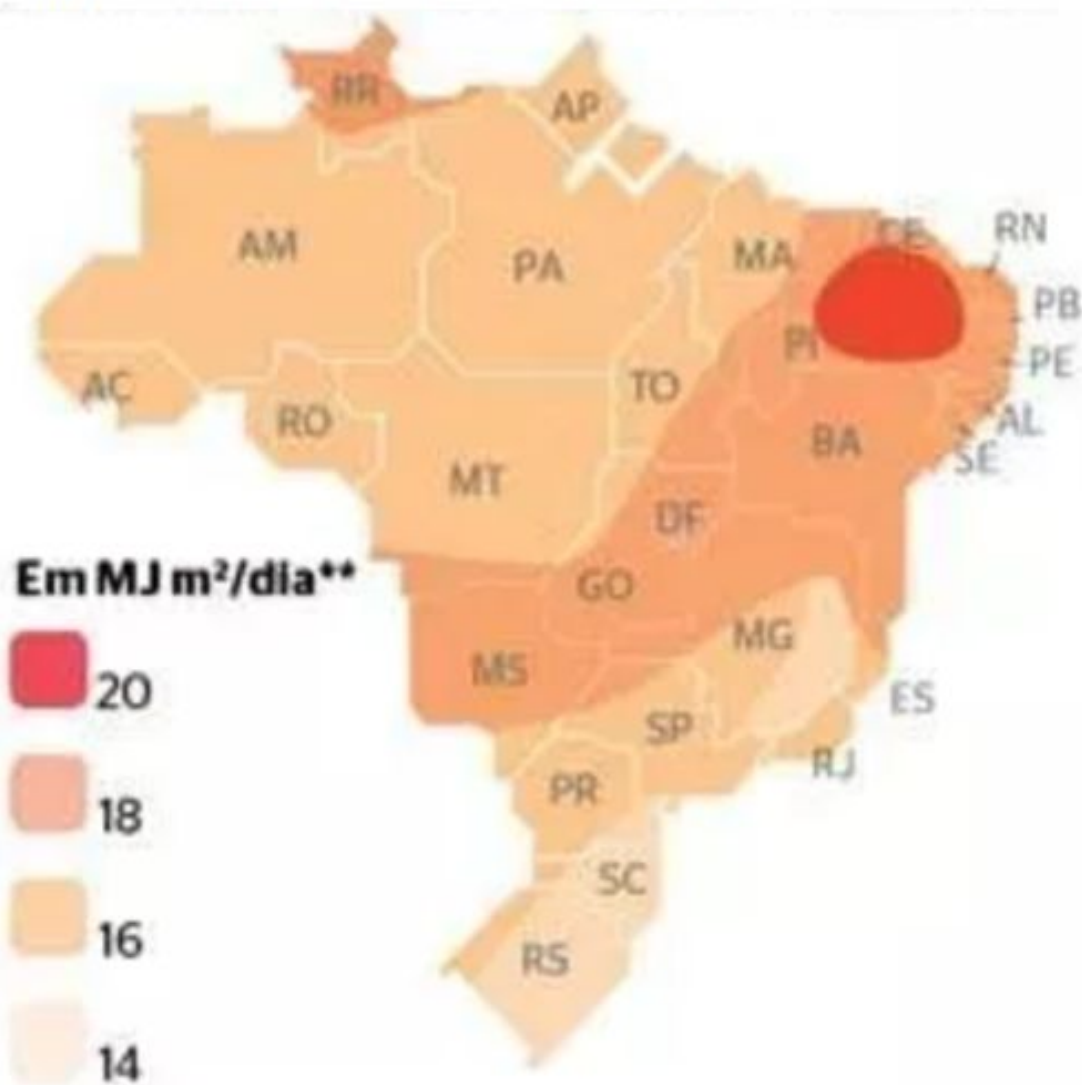

As regiões Nordeste e Centro Oeste são as que mais recebem luz do sol

Fonte: Ministério de Minas e Energia
(**) Megajoule é a unidade de medida para energia

Fonte: https://i1.wp.com/solarterra.com.br/wp-content/uploads/2016/01/venda_de_energia_solar_solarterra.jpg
(adaptado)