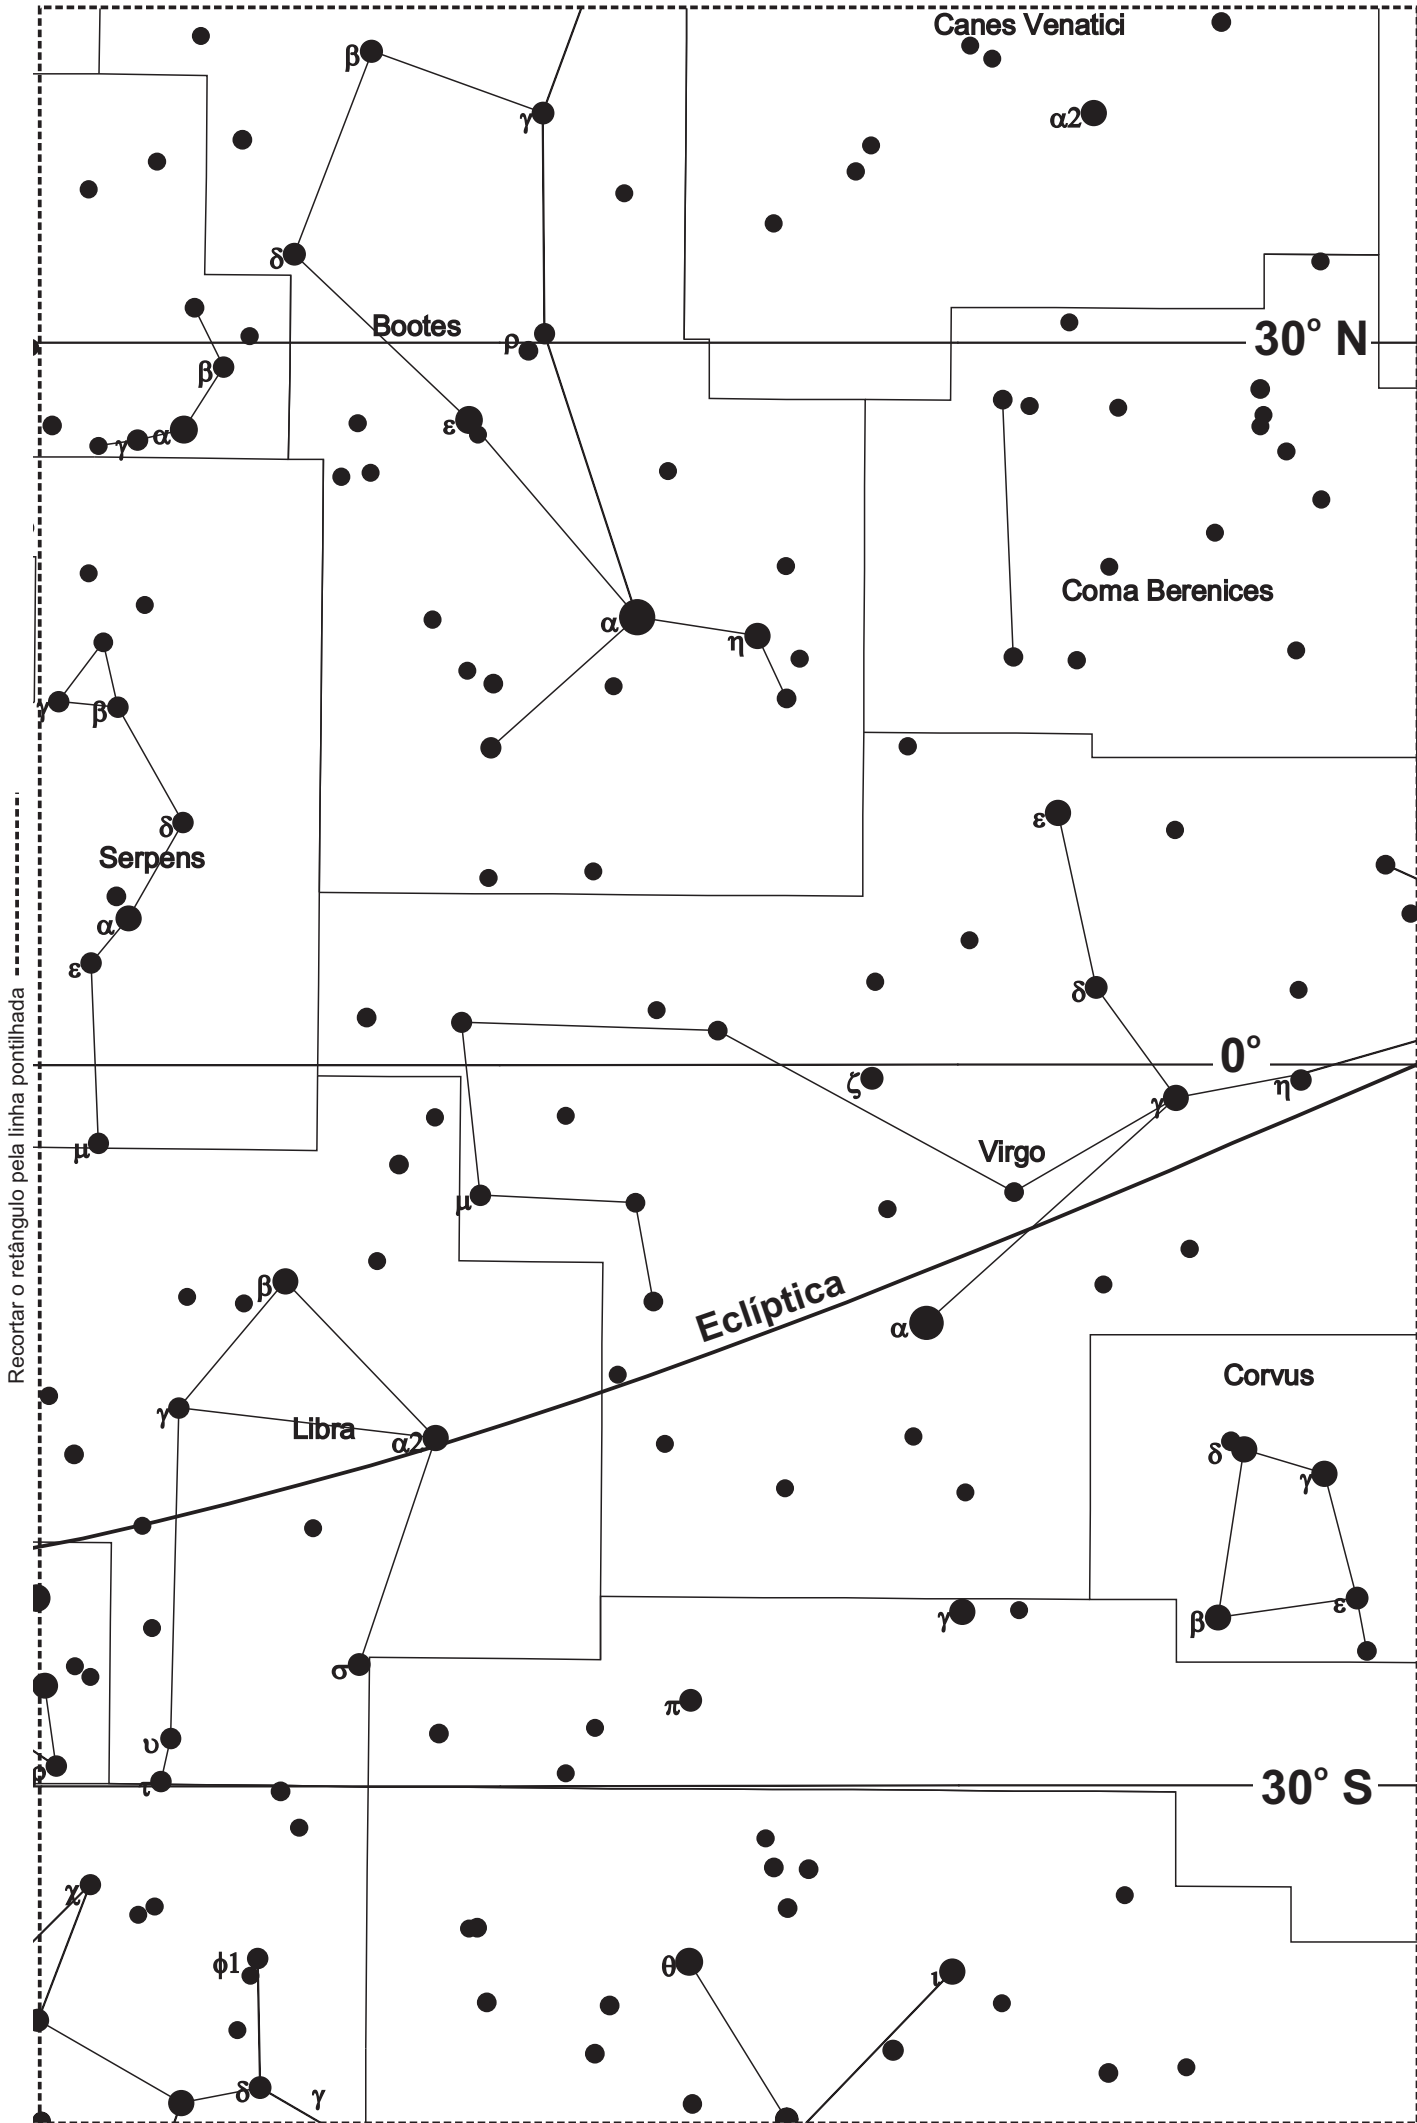

Recortar o retângulo pela linha pontilhada

Recortar o retângulo pela linha pontilhada

Leo Minor

30° N

Cancer

Leo

Eclíptica

β

Sextans

0°

Crater

Hydra

Antlia

Pyxis

30° S

Recortar o retângulo pela linha pontilhada

Recortar o retângulo pela linha pontilhada

Recortar o retângulo pela linha pontilhada