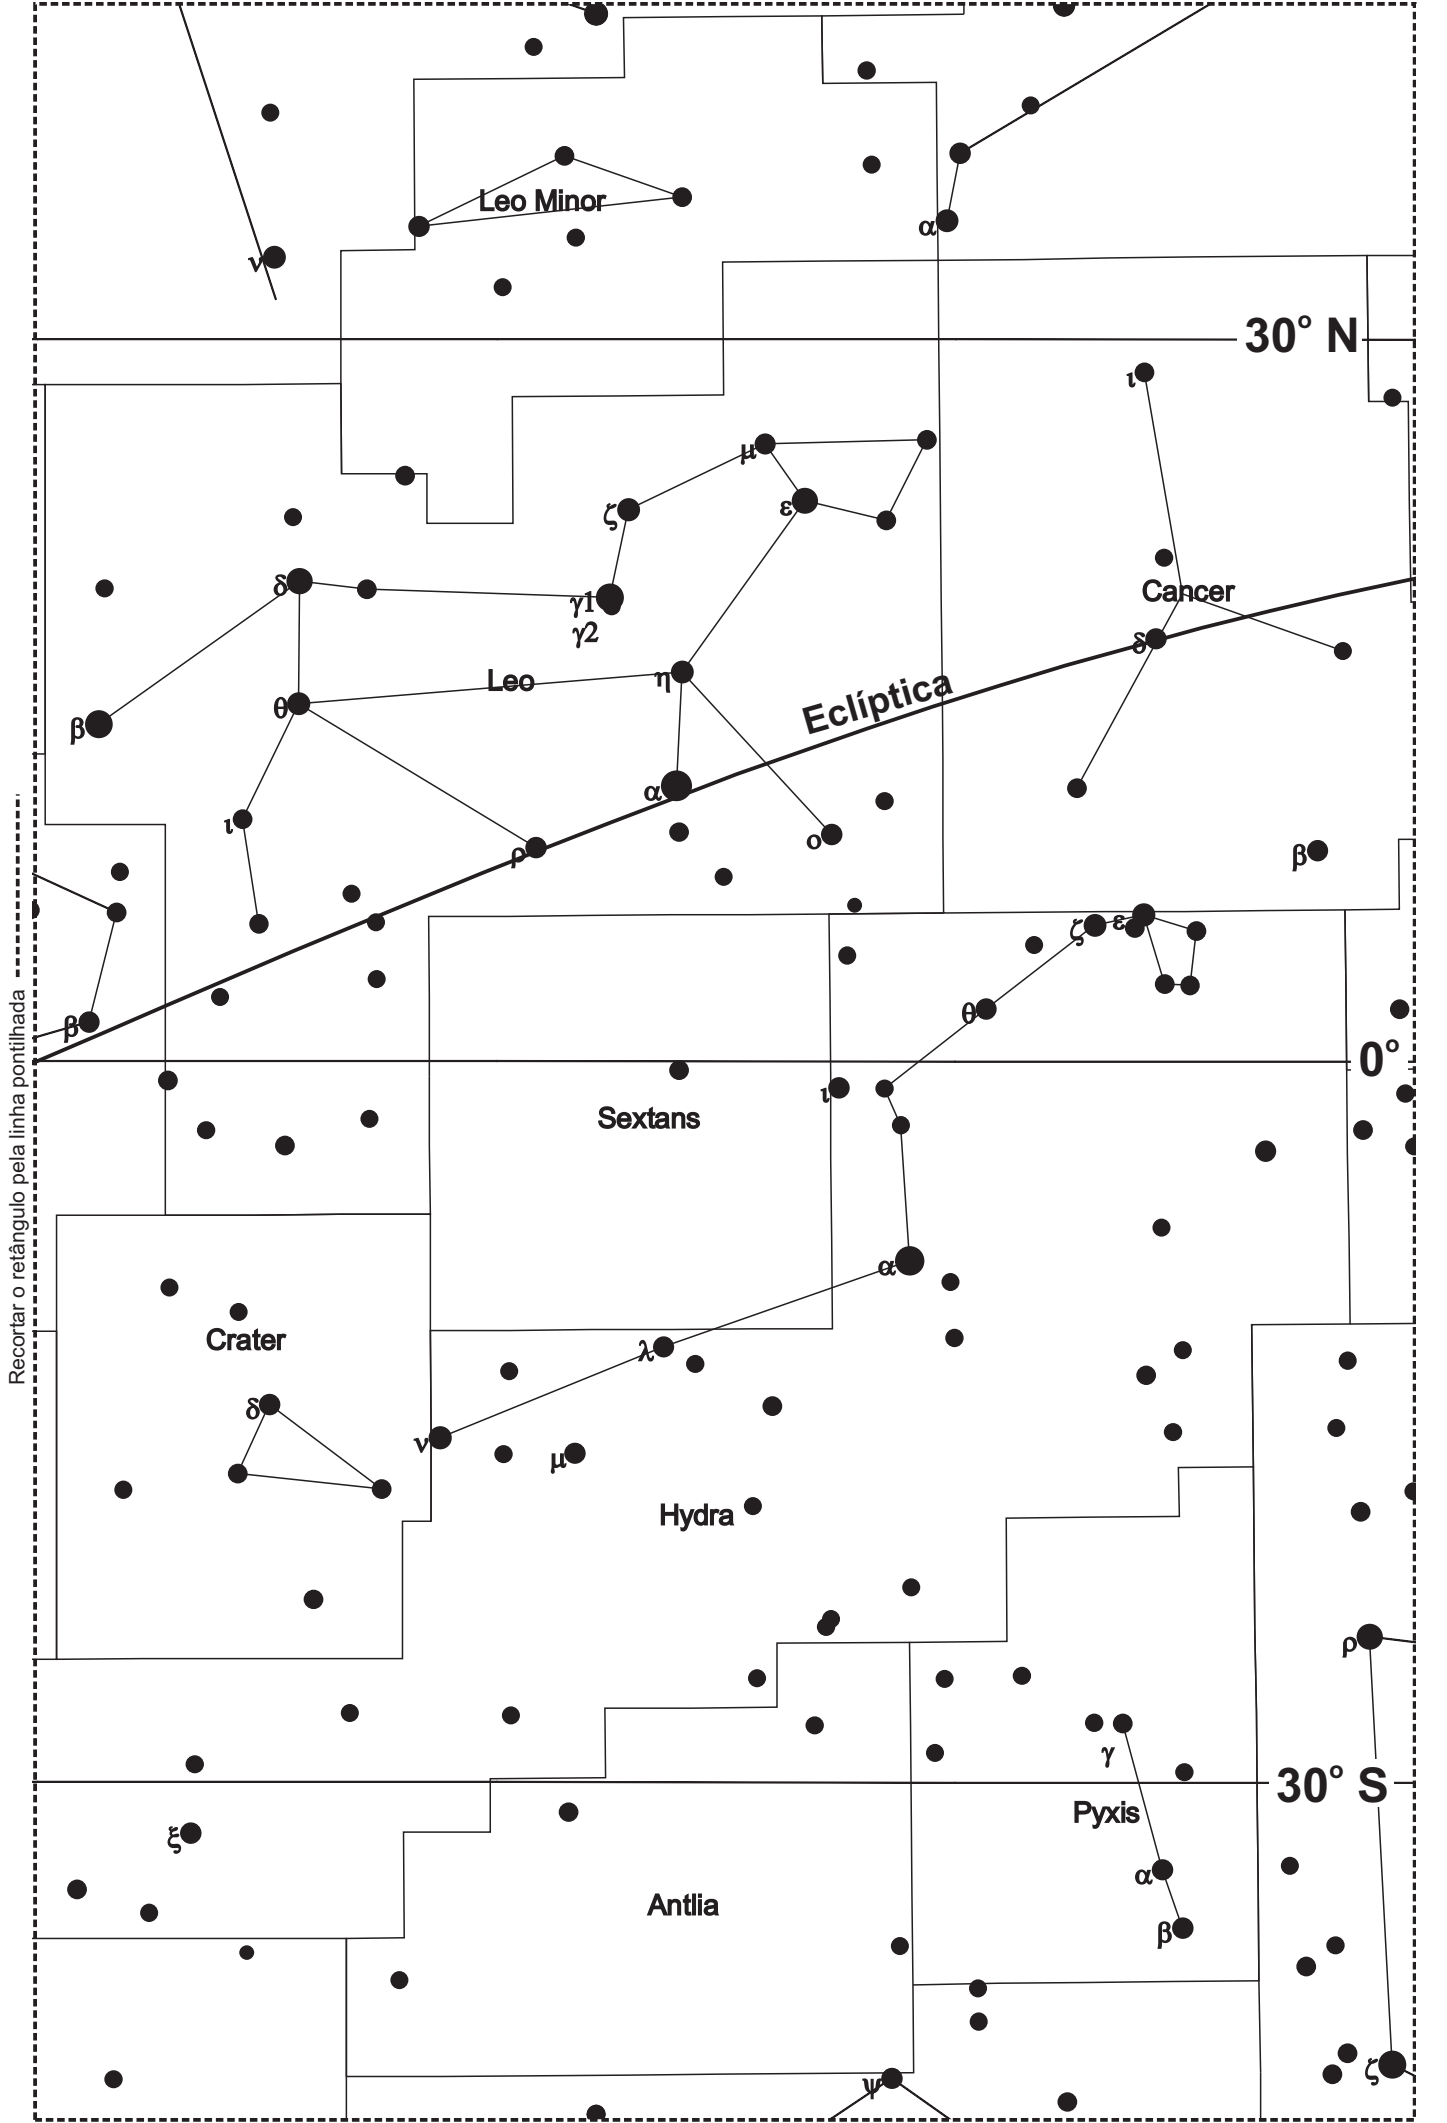

Recortar o retângulo pela linha pontilhada

Recortar o retângulo pela linha pontilhada

Leo Minor

30° N

Cancer

Leo

Eclíptica

β

Sextans

0°

Crater

Hydra

Antlia

Pyxis

30° S

Recortar o retângulo pela linha pontilhada

Recortar o retângulo pela linha pontilhada

Recortar o retângulo pela linha pontilhada