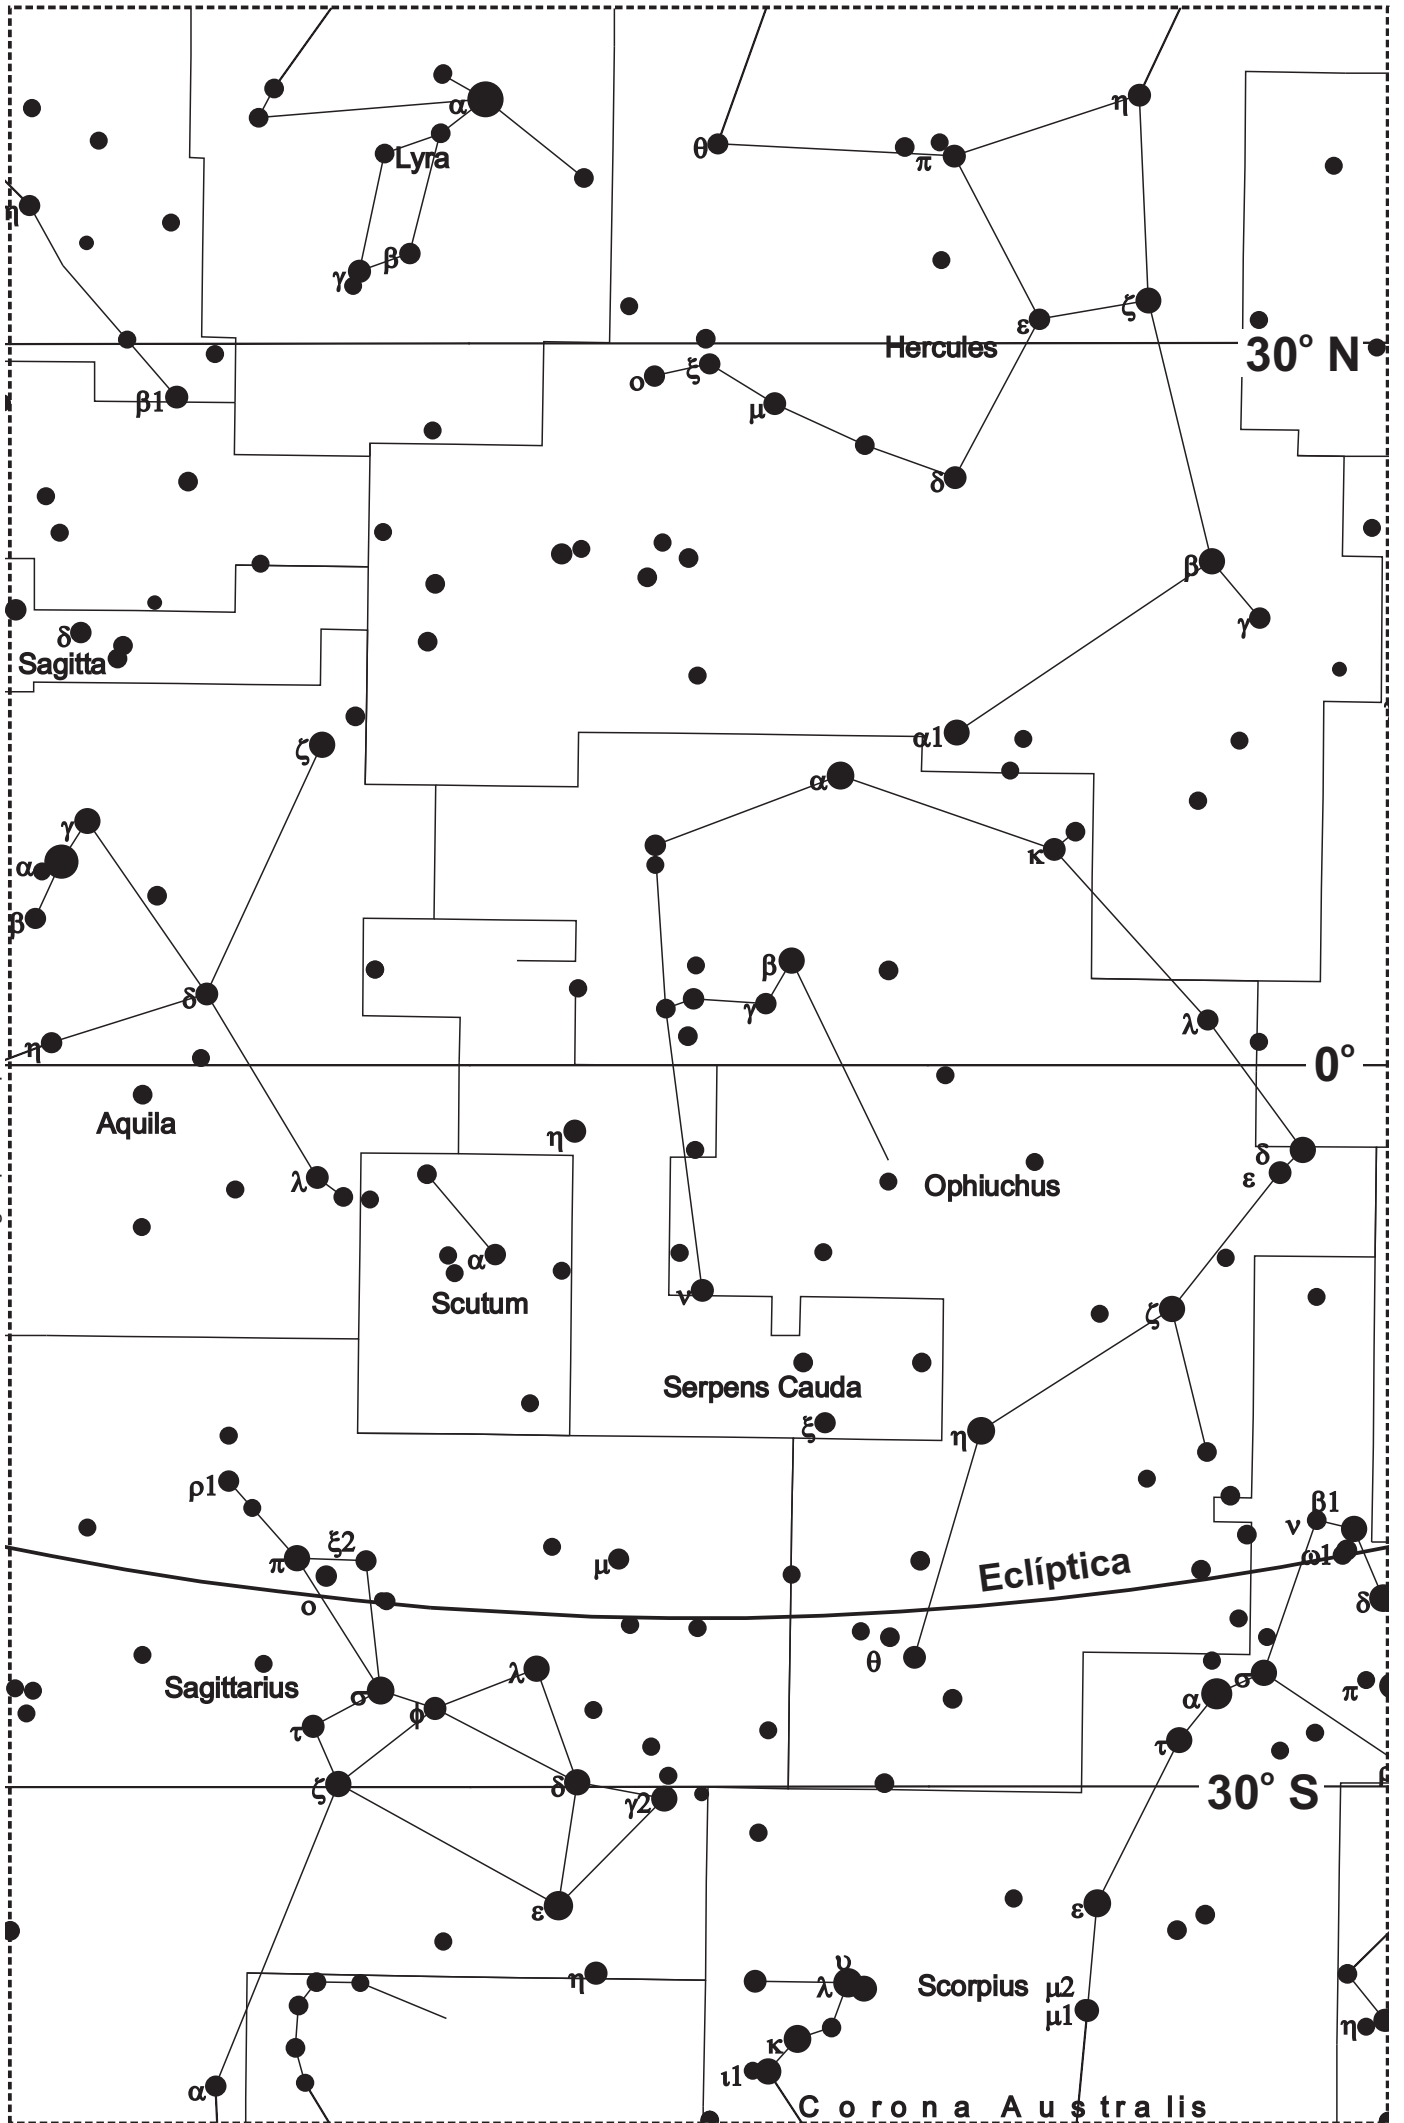

Recortar o retângulo pela linha pontilhada

Recortar o retângulo pela linha pontilhada

Leo Minor

30° N

Cancer

Leo

Eclíptica

β

Sextans

0°

Crater

Hydra

Antlia

Pyxis

30° S

Recortar o retângulo pela linha pontilhada

Recortar o retângulo pela linha pontilhada

Recortar o retângulo pela linha pontilhada