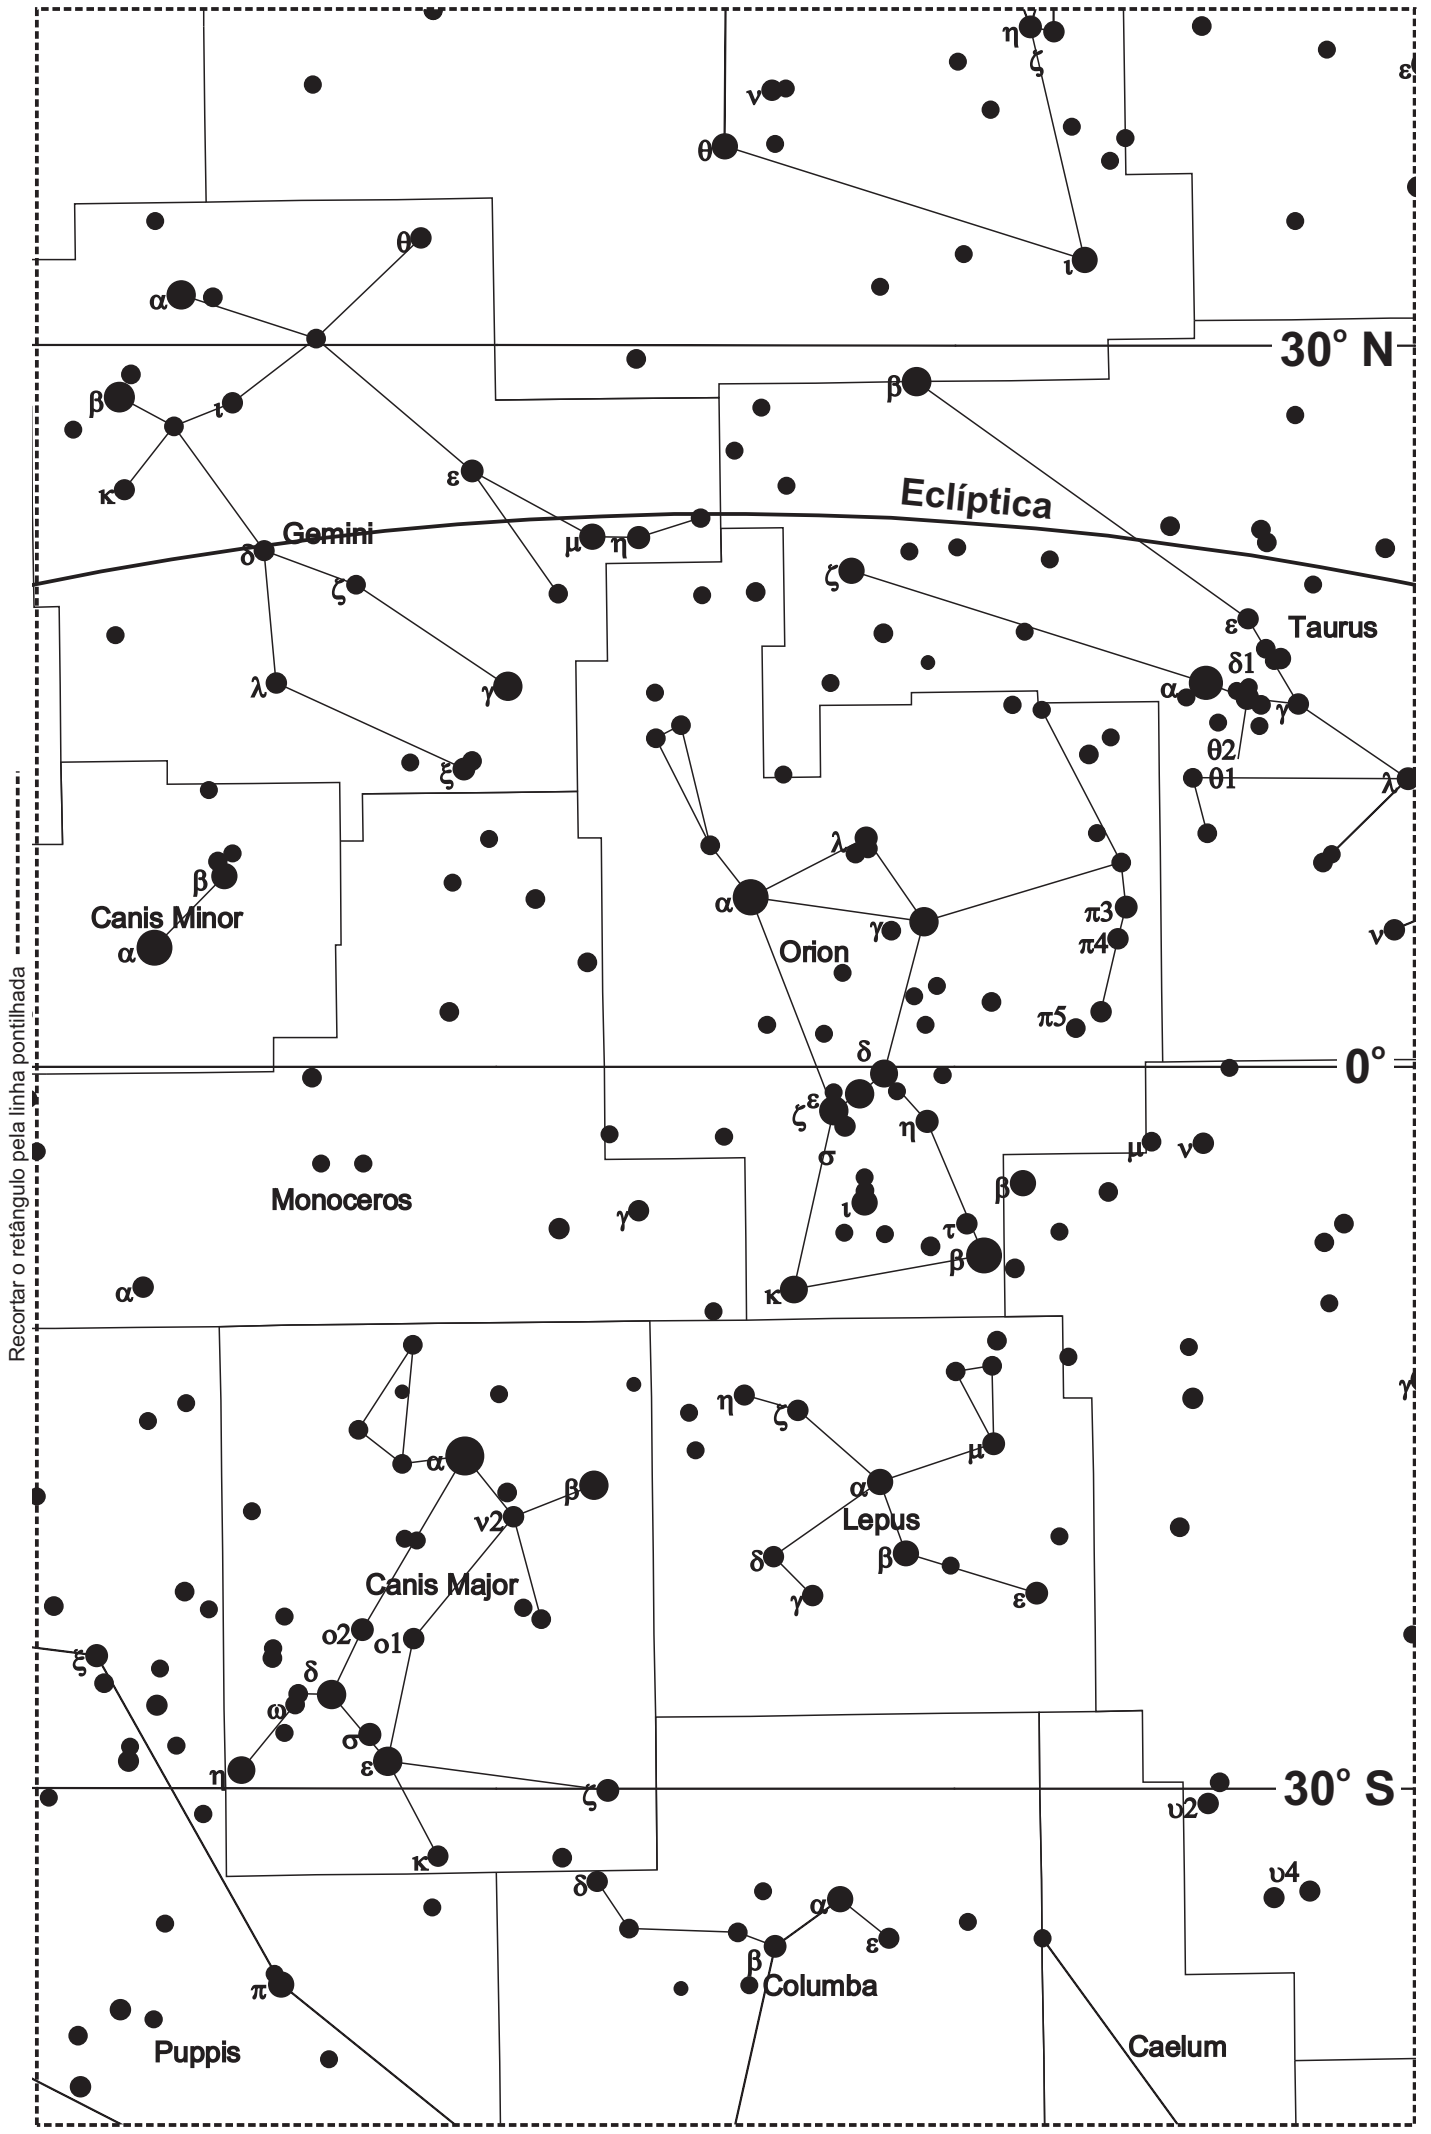

Recortar o retângulo pela linha pontilhada

Recortar o retângulo pela linha pontilhada

Leo Minor

30° N

Cancer

Leo

Eclíptica

β

Sextans

0°

Crater

Hydra

Antlia

Pyxis

30° S

Recortar o retângulo pela linha pontilhada

Recortar o retângulo pela linha pontilhada

Recortar o retângulo pela linha pontilhada