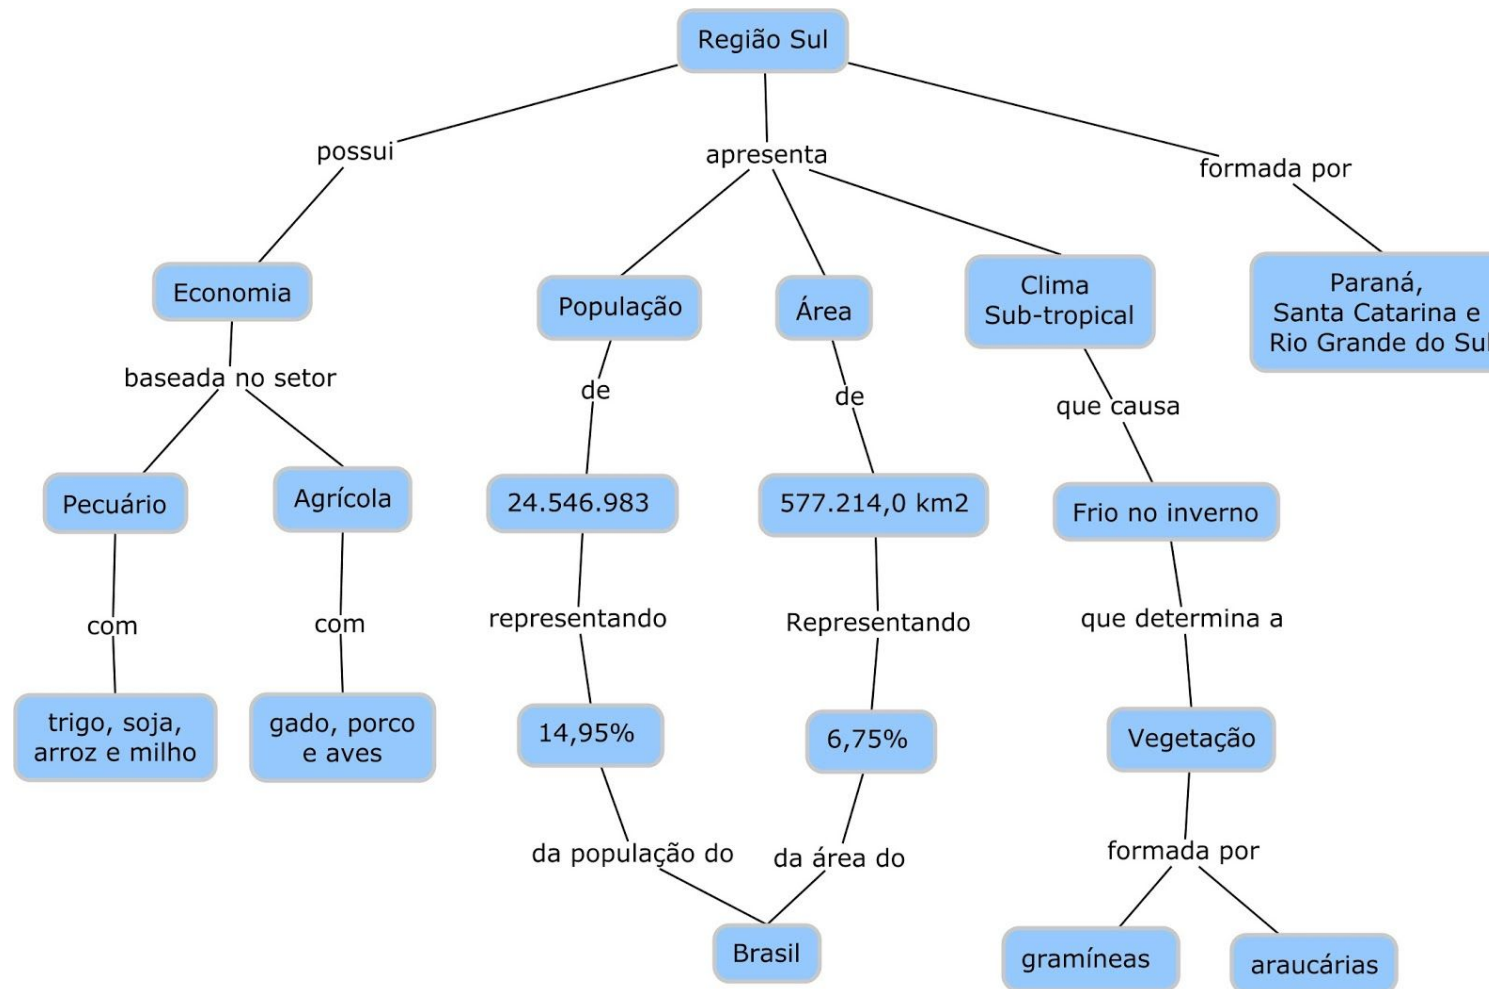

## MAPA CONCEITUAL - REGIÃO SUL

Fonte: mapa produzido por Carla Carine Gerhardt. Feito com: Cmap Tools. Informações disponíveis em: Fonte: BRASIL. Brasil: informações gerais sobre as diferentes regiões. Brasília: Ministério das Relações Exteriores. Disponível em: [http://www.dominiopublico.gov.br/pesquisa/DetalheObraForm.do?select\\_action=&co\\_obra=84372](http://www.dominiopublico.gov.br/pesquisa/DetalheObraForm.do?select_action=&co_obra=84372). Acesso em: 04 dez. 2018. Informações atualizadas segundo IBGE.