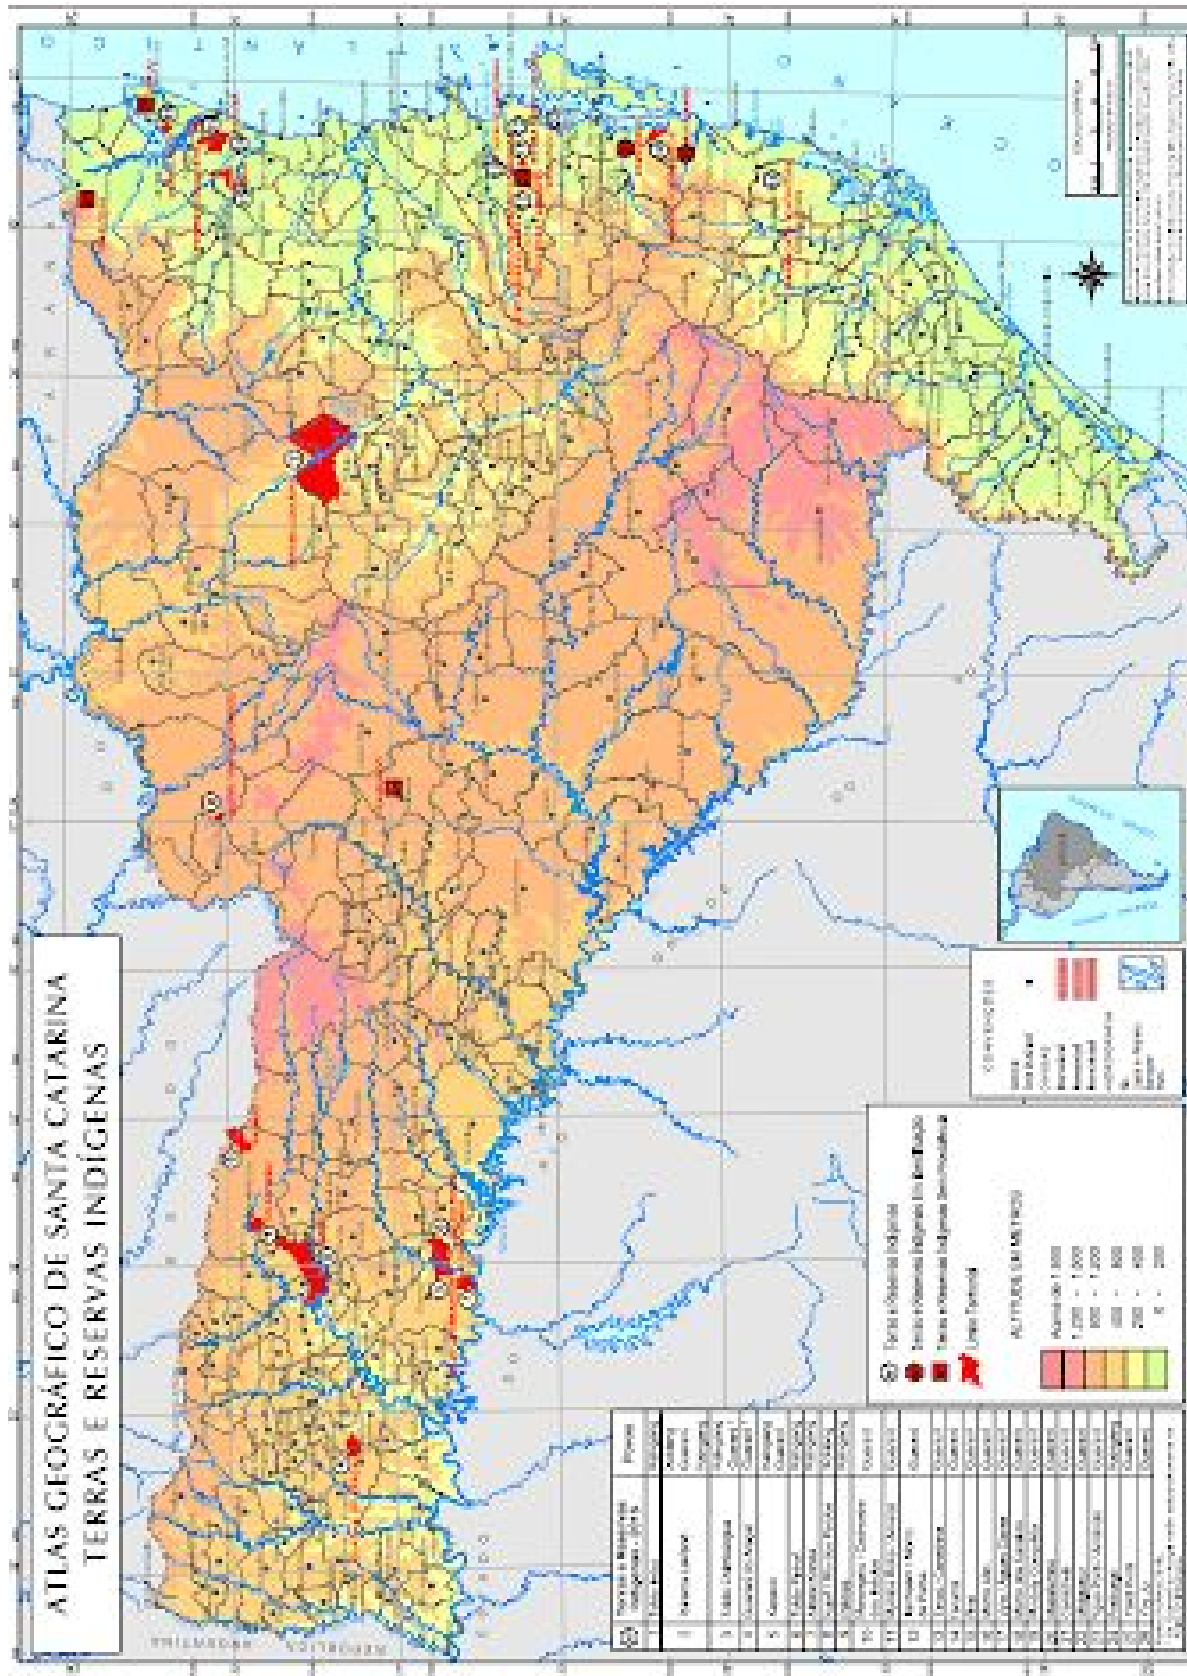

Territórios indígenas e de comunidades remanescentes de quilombos no estado de Santa Catarina.

Figura 1. Localização aproximada das Terras Indígenas em Santa Catarina.

Fonte: Clovis Antonio Brighenti, 2012. Elaborado por Carina Santos de Almeida.

Fonte: WITTMANN, Luisa Tombini; BRIGHENTI, Clovis Antonio. **Povos Indígenas**. Disponível em: <http://www.spg.sc.gov.br/visualizar-biblioteca/acoets/mapas/-2/1252--452/file>. Acesso em: 28 mar 2019.

Fonte: **Mapa das comunidades remanescentes de quilombolas de Santa Catarina**. SED - SC. Disponível em: <http://www.sed.sc.gov.br/documentos/educacao-escolar-quilombola-456/mapas-comunidades-quilombolas-544>. Acesso em: 28 mar 2019.

ESTADO DE SANTA CATARINA: MUNICÍPIOS

www.mapasparacolorir.com.br
Elaborado a partir de base cartográfica do IBGE