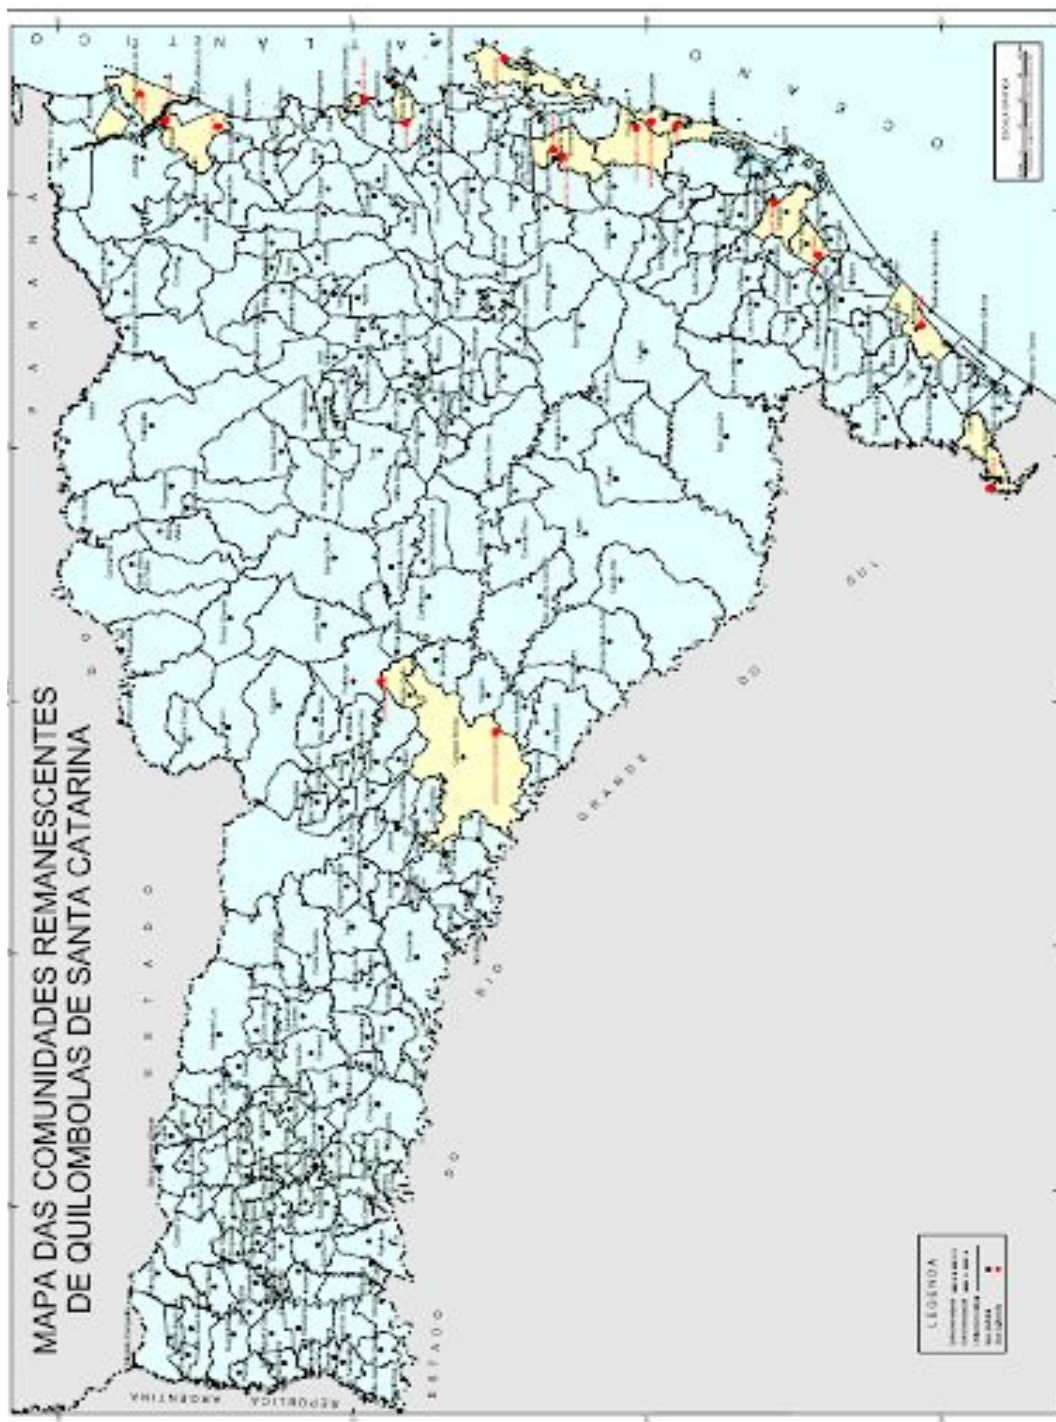

Territórios indígenas e de comunidades remanescentes de quilombos no estado de Santa Catarina.

Figura 1. Localização aproximada das Terras Indígenas em Santa Catarina.

Fonte: Clovis Antonio Brighenti, 2012. Elaborado por Carina Santos de Almeida.

Fonte: WITTMANN, Luisa Tombini; BRIGHENTI, Clovis Antonio. **Povos Indígenas**. Disponível em: <http://www.spg.sc.gov.br/visualizar-biblioteca/acoets/mapas/-2/1252--452/file>. Acesso em: 28 mar 2019.

Fonte: **Mapa das comunidades remanescentes de quilombolas de Santa Catarina**. SED - SC. Disponível em: <http://www.sed.sc.gov.br/documentos/educacao-escolar-quilombola-456/mapas-comunidades-quilombolas-544>. Acesso em: 28 mar 2019.

ESTADO DE SANTA CATARINA: MUNICÍPIOS

www.mapasparacolorir.com.br
Elaborado a partir de base cartográfica do IBGE