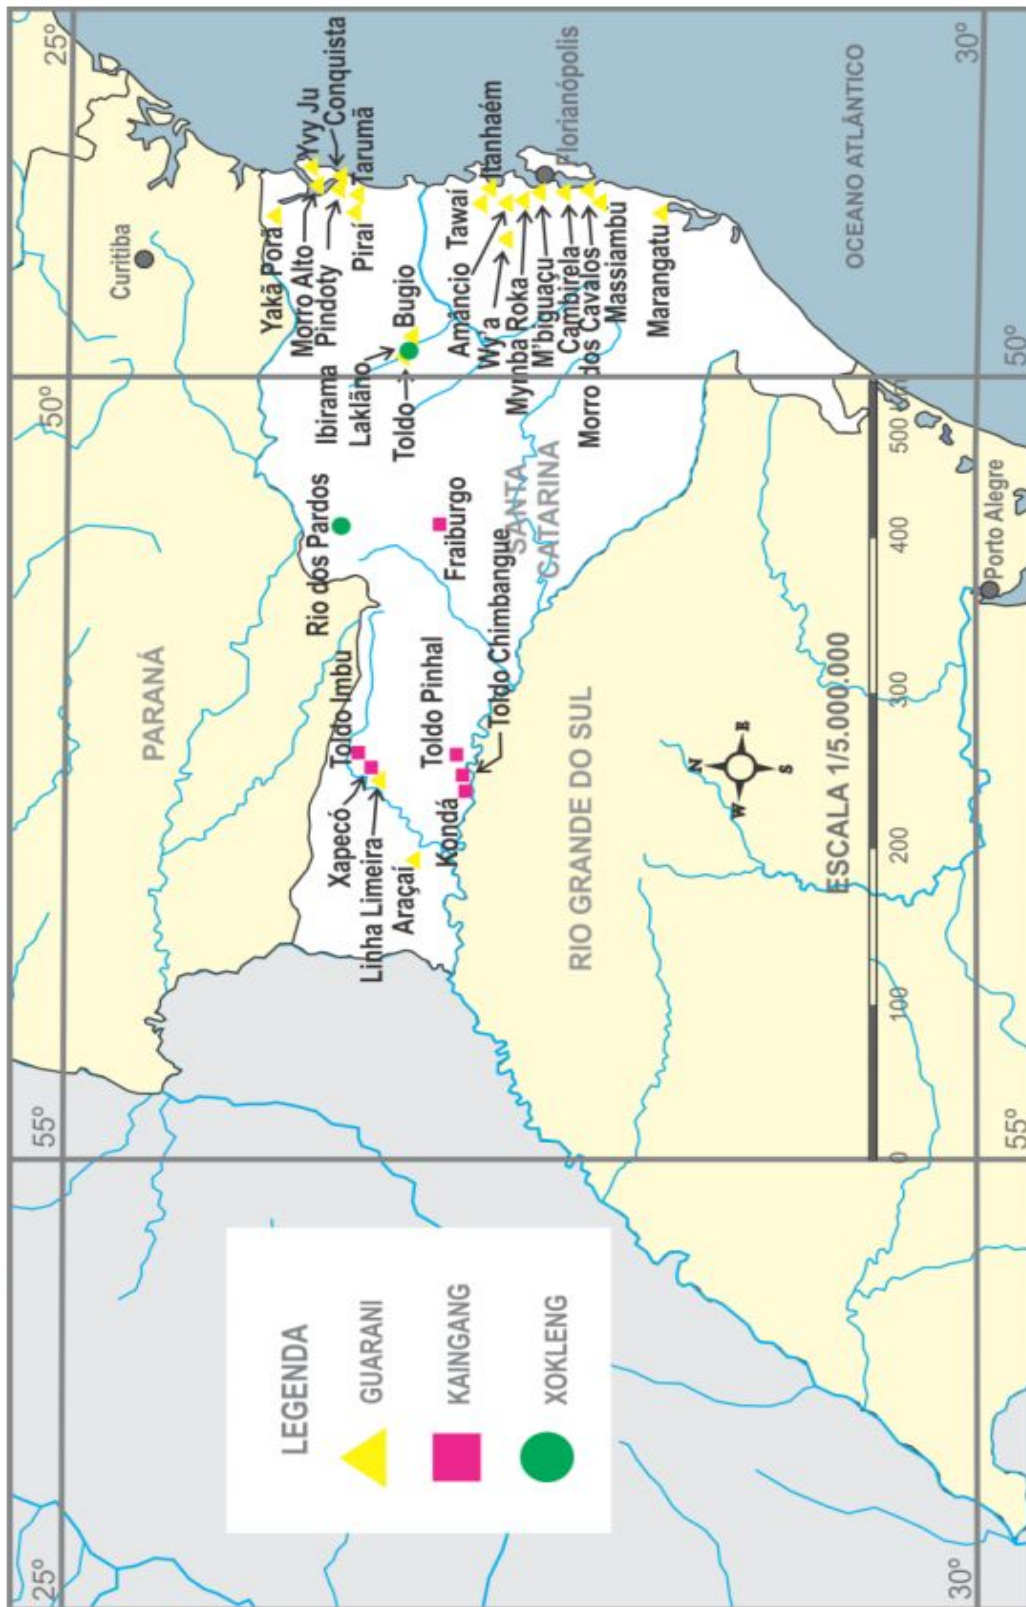

Territórios indígenas e de comunidades remanescentes de quilombos no estado de Santa Catarina.

Figura 1. Localização aproximada das Terras Indígenas em Santa Catarina.

Fonte: Clovis Antonio Brighenti, 2012. Elaborado por Carina Santos de Almeida.

Fonte: WITTMANN, Luisa Tombini; BRIGHENTI, Clovis Antonio. **Povos Indígenas**. Disponível em: <http://www.spg.sc.gov.br/visualizar-biblioteca/acoets/mapas/-2/1252--452/file>. Acesso em: 28 mar 2019.

Fonte: **Mapa das comunidades remanescentes de quilombolas de Santa Catarina**. SED - SC. Disponível em: <http://www.sed.sc.gov.br/documentos/educacao-escolar-quilombola-456/mapas-comunidades-quilombolas-544>. Acesso em: 28 mar 2019.

ESTADO DE SANTA CATARINA: MUNICÍPIOS

www.mapasparacolorir.com.br
Elaborado a partir de base cartográfica do IBGE