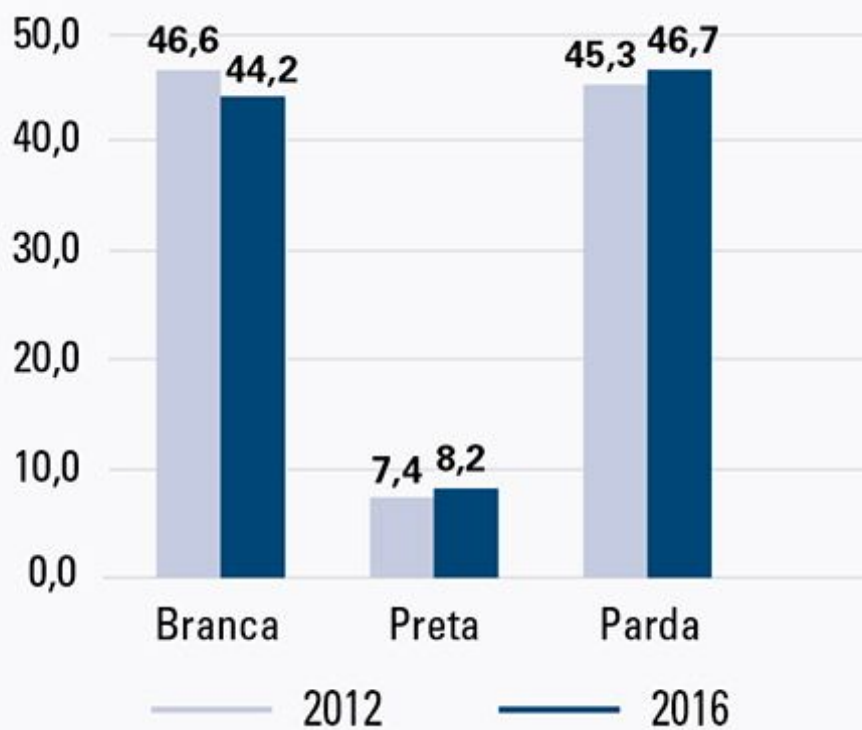

PNAD-C | Distribuição da população, por cor ou raça Brasil - 2012-2016

Fonte: IBGE - Diretoria de Pesquisas, DPE

Fonte: **População chega a 205,5 milhões, com menos brancos e mais pardos e pretos.** Agência IBGE notícias, 24/11/2017. Disponível em: <https://agenciadenoticias.ibge.gov.br/agencia-noticias/2012-agencia-de-noticias/noticias/18282-pnad-c-moradores>. Acesso em: 20 out. 2018.