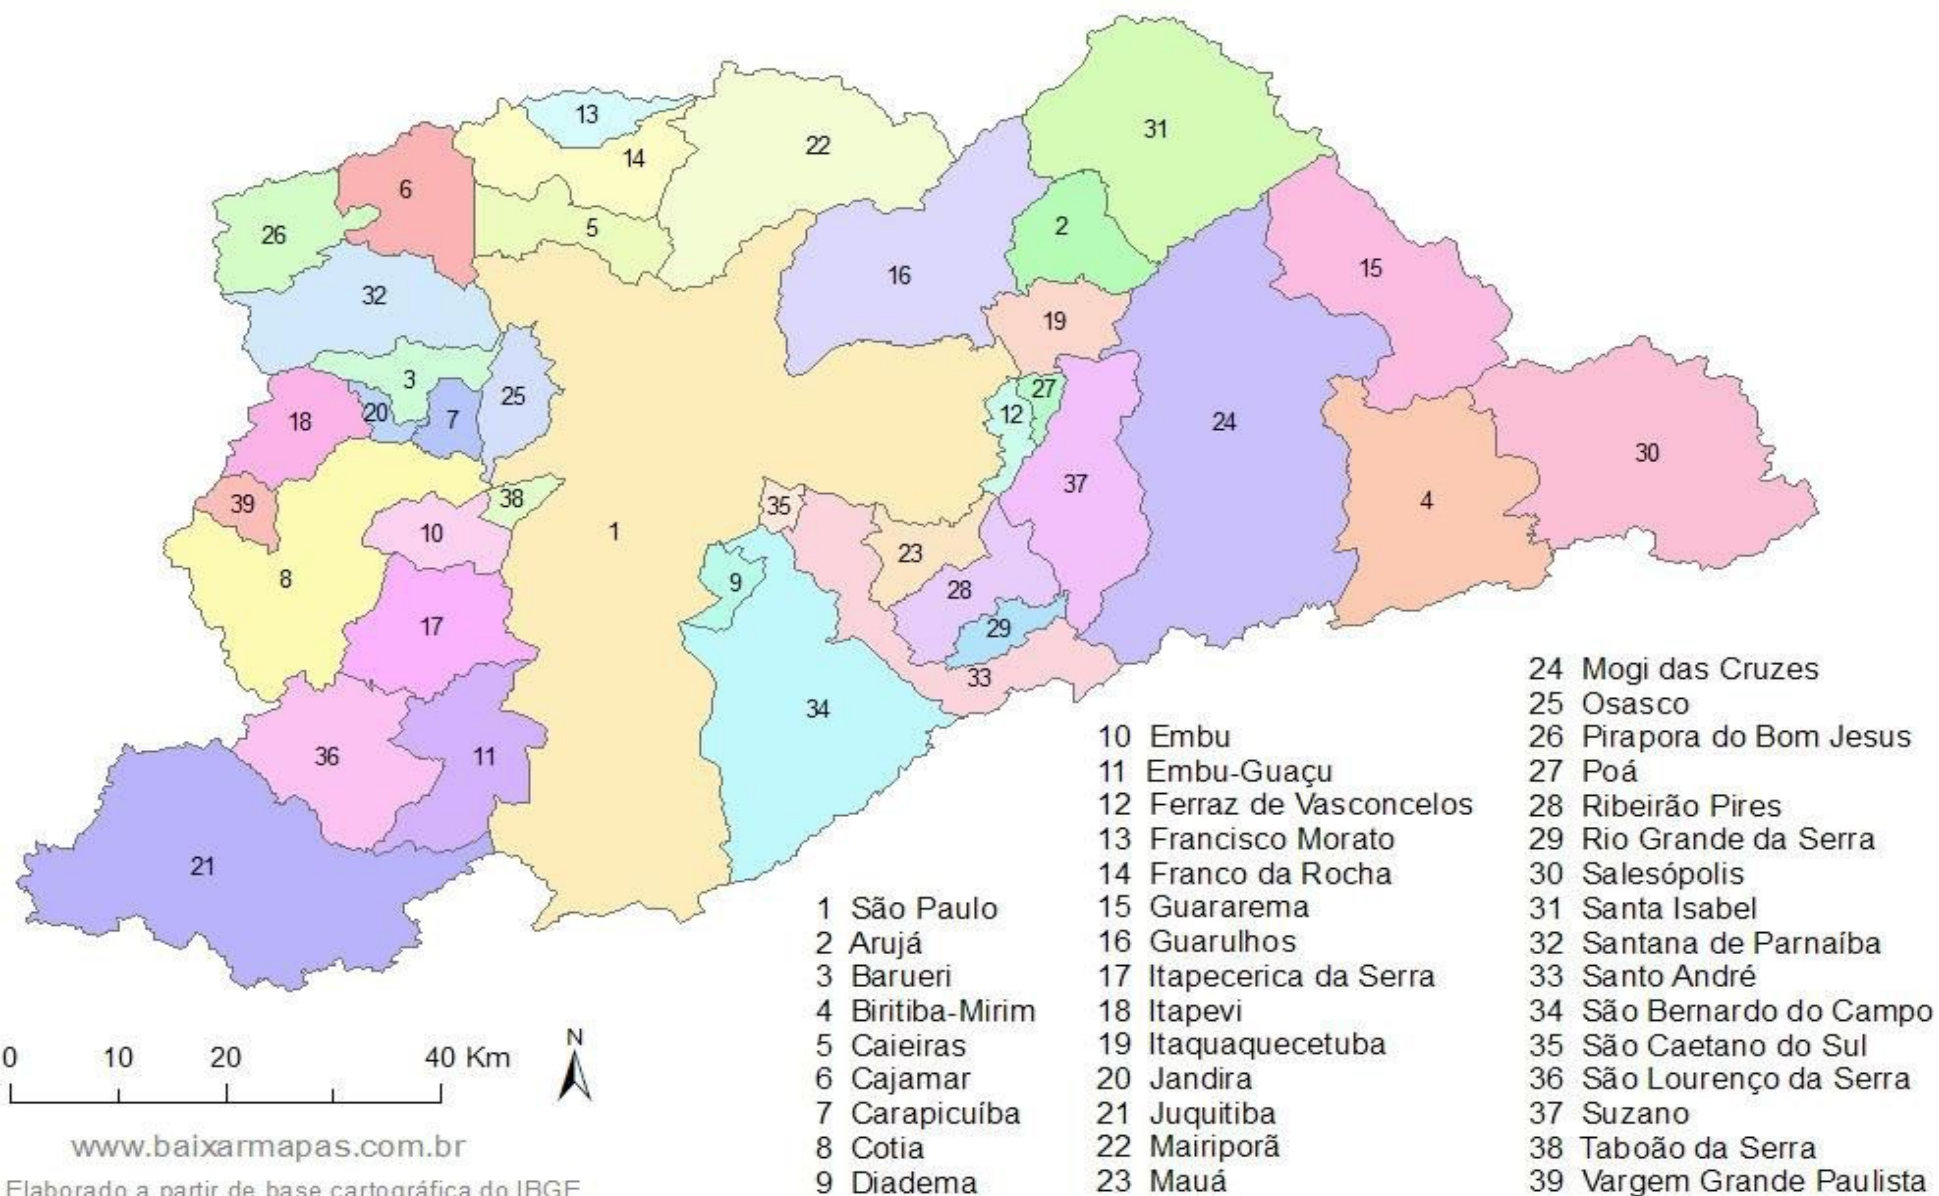

MAPA - Município de São Paulo

REGIÃO METROPOLITANA DE SÃO PAULO

0 10 20 40 Km

www.baixarmapas.com.br

Elaborado a partir de base cartográfica do IBGE