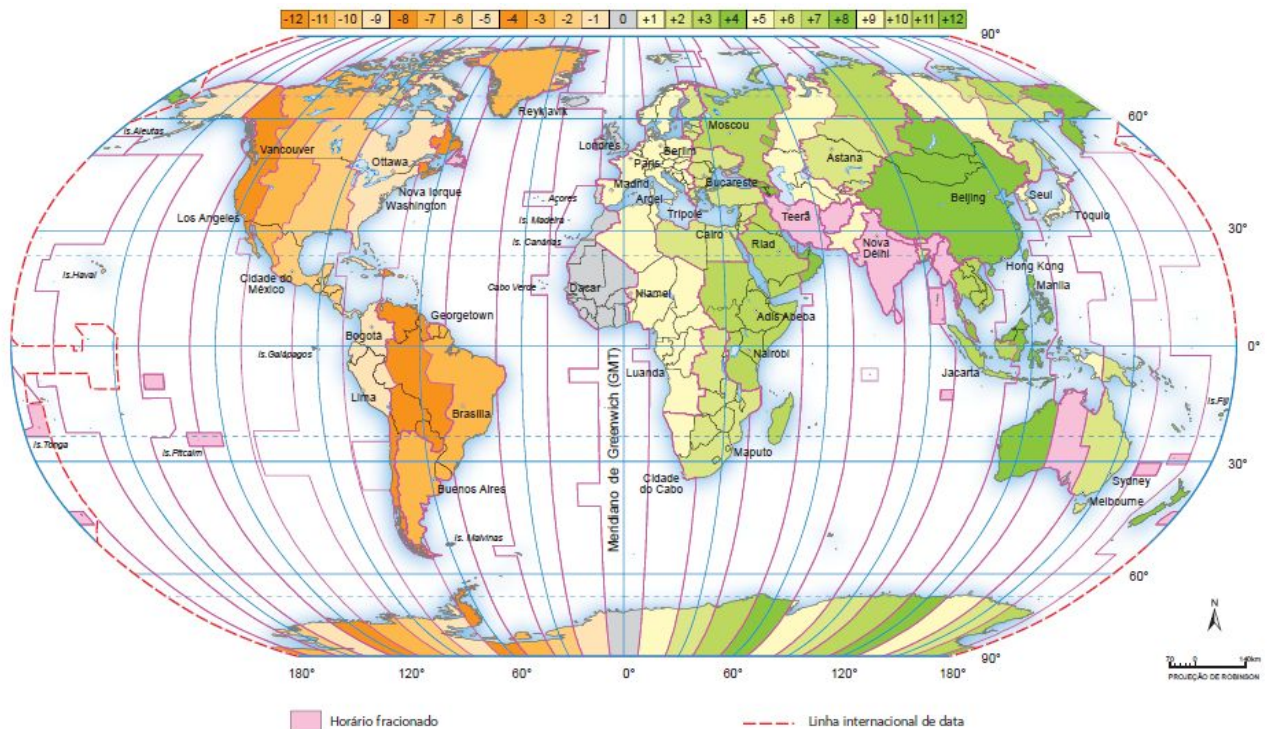

Material Complementar

1. Imagem do movimento de rotação da Terra:

Fonte: FERREIRA, Wladimir J. **Mapas e imagens: Fuso Horário, Translação e rotação** [texto de blog]. Disponível em: <<http://profwladimir.blogspot.com/2012/02/mapas-e-imagens-fuso-horario-rotacao-e.html>>. Acesso em: 18 abr 2019.

2. Mapa-múndi dos fusos horários:

Fonte: Fuso Horário Civil 2015./BGE. Disponível em: <<https://biblioteca.ibge.gov.br/visualizacao/mapas/GEBIS%20-%20RJ/map9777.pdf>>. Acesso em: 27 mai 2019.