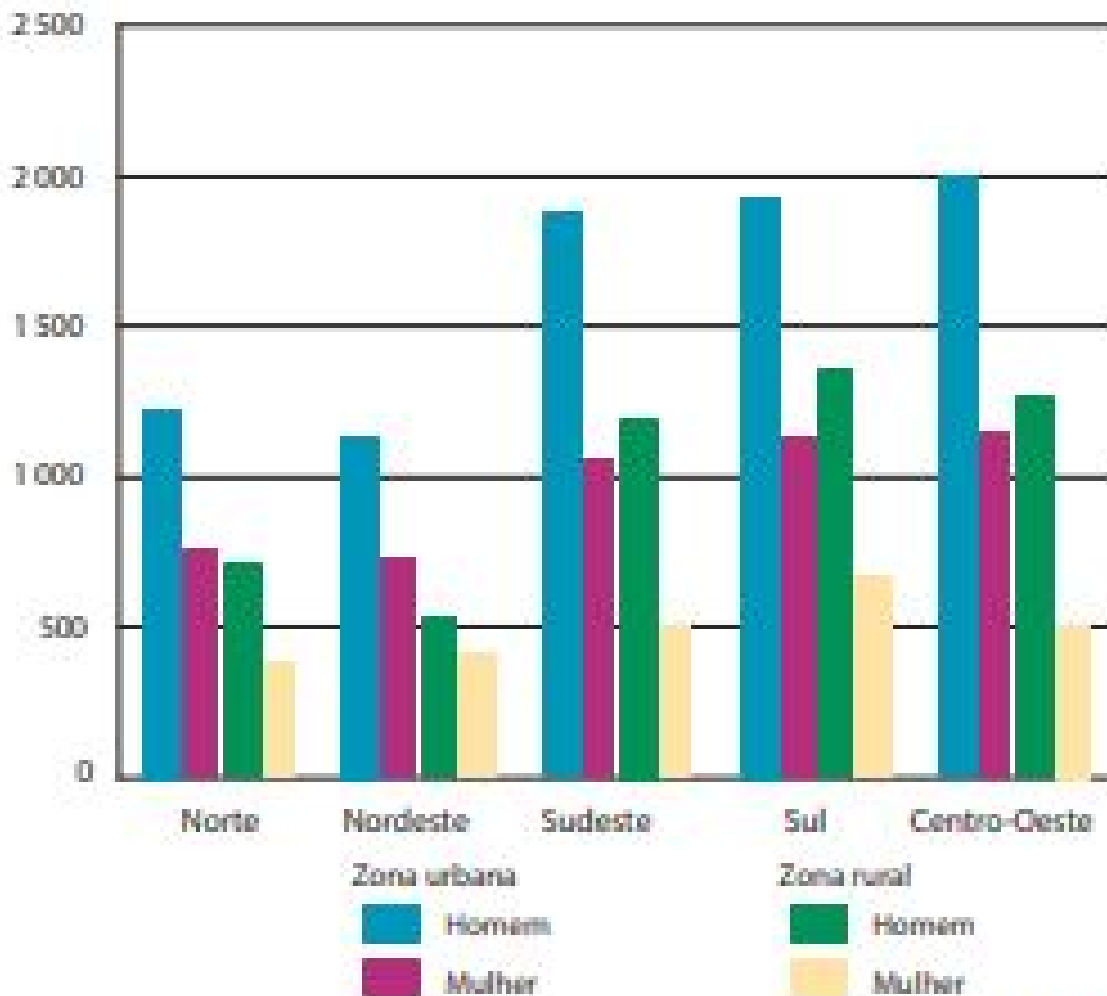

Mapas e gráficos para contextualização

Domicílios com rendimento domiciliar médio mensal maior que 10 salários mínimos

Fonte: IBGE. Atlas Escolar . Disponível em: https://atlascolar.ibge.gov.br/images/atlas/mapas_brasil/brasil_rendimento.pdf . Acesso em fev. de 2019

Rendimento 2013

Rendimento médio mensal domiciliar

Fonte: Pesquisa nacional por amostra de domicílios 2013. In: IBGE. Sidra: sistema IBGE de recuperação automática. Rio de Janeiro, [2014], tab. 1941 e 4020. Disponível em: <<http://www.sidra.ibge.gov.br>>. Acesso em: set. 2015.

www.ibge.gov.br

Fonte: IBGE. Atlas Escolar. Disponível em:

https://atlascolar.ibge.gov.br/images/atlas/mapas_brasil/brasil_rendimento.pdf. Acesso em fev. de 2019

Valor do rendimento médio mensal das pessoas de 15 anos ou mais de idade (Reais)